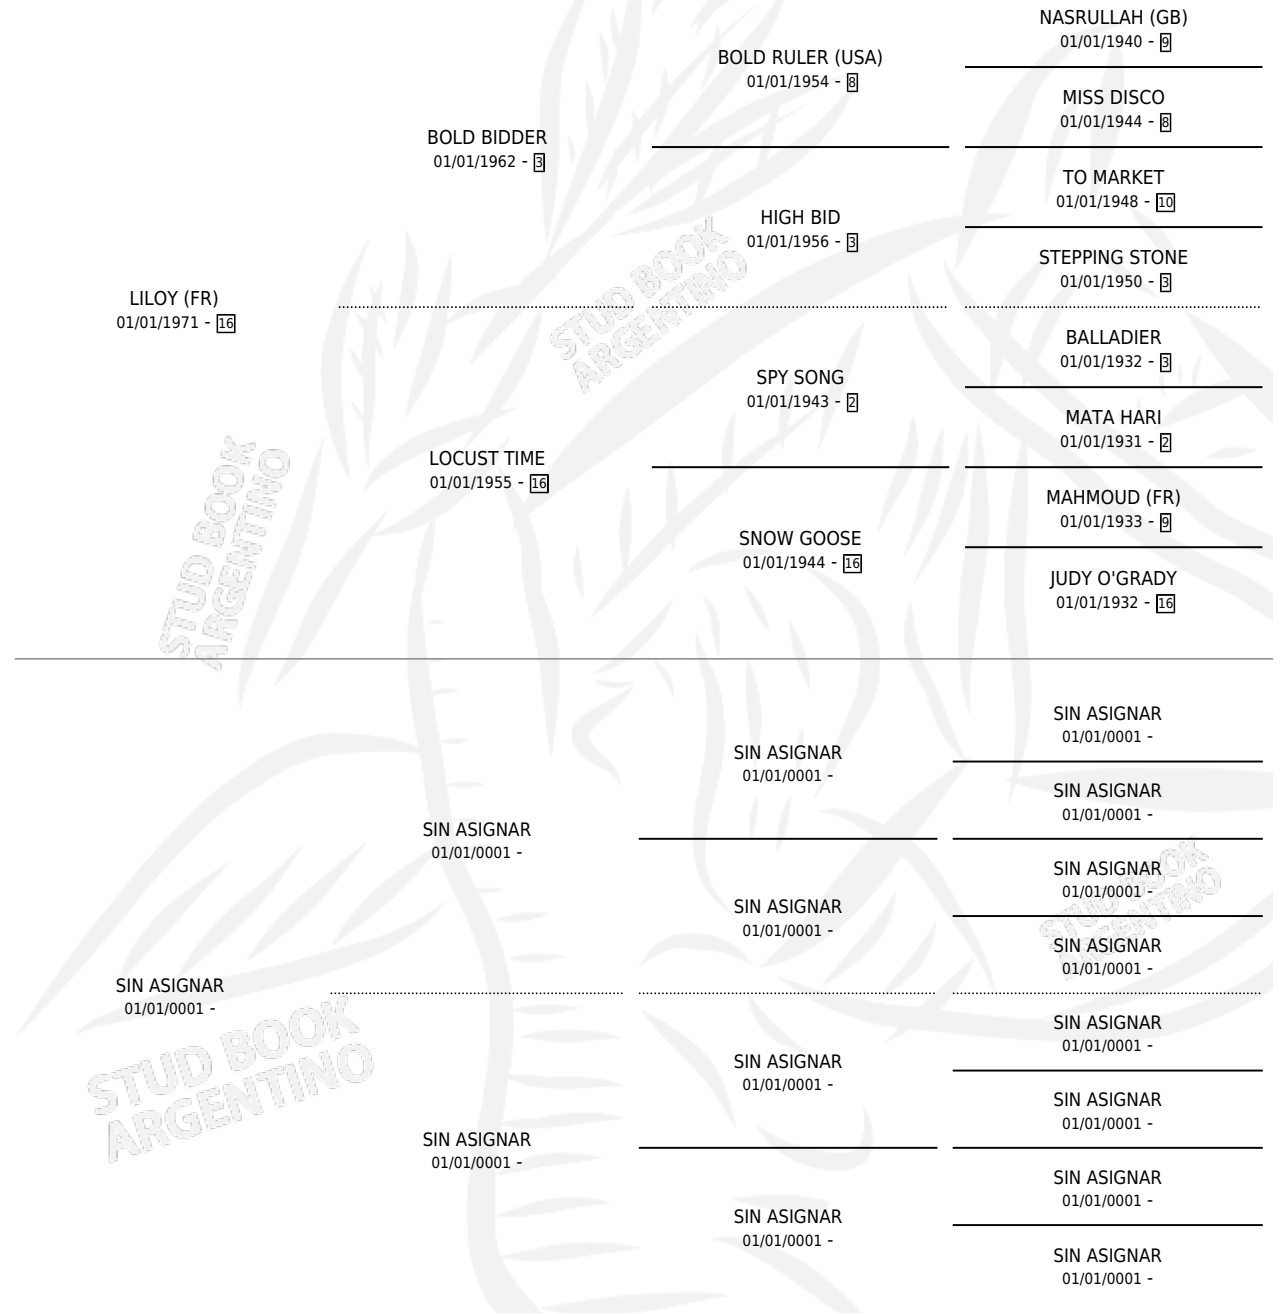

LUCA

por LILOY (FR) y SIN ASIGNAR por SIN ASIGNAR

Argentina · Hembra · Zaino · SP · 01/01/1979
Familia · Volumen 30

ESTADO

TIPIFICACIÓN SANGUÍNEA	X
TIPIFICACIÓN POR ADN	X
PASAPORTE	X
IDENTIFICACIÓN POR MICROCHIP	X
REPRODUCTOR	✓

Lugar de nacimiento: Campo particular

Criador: Sin dato

PEDIGREE

S

mientos 0 / Efectividad 0.00%

PADRILLO	PRODUCTO	CRIADOR	1ER SERVICIO	ÚLTIMO SERVICIO
EL BOTIJA	∅			
LUCA SIR OF TIMIST (USA)	∅			

Datos oficiales del Stud Book Argentino