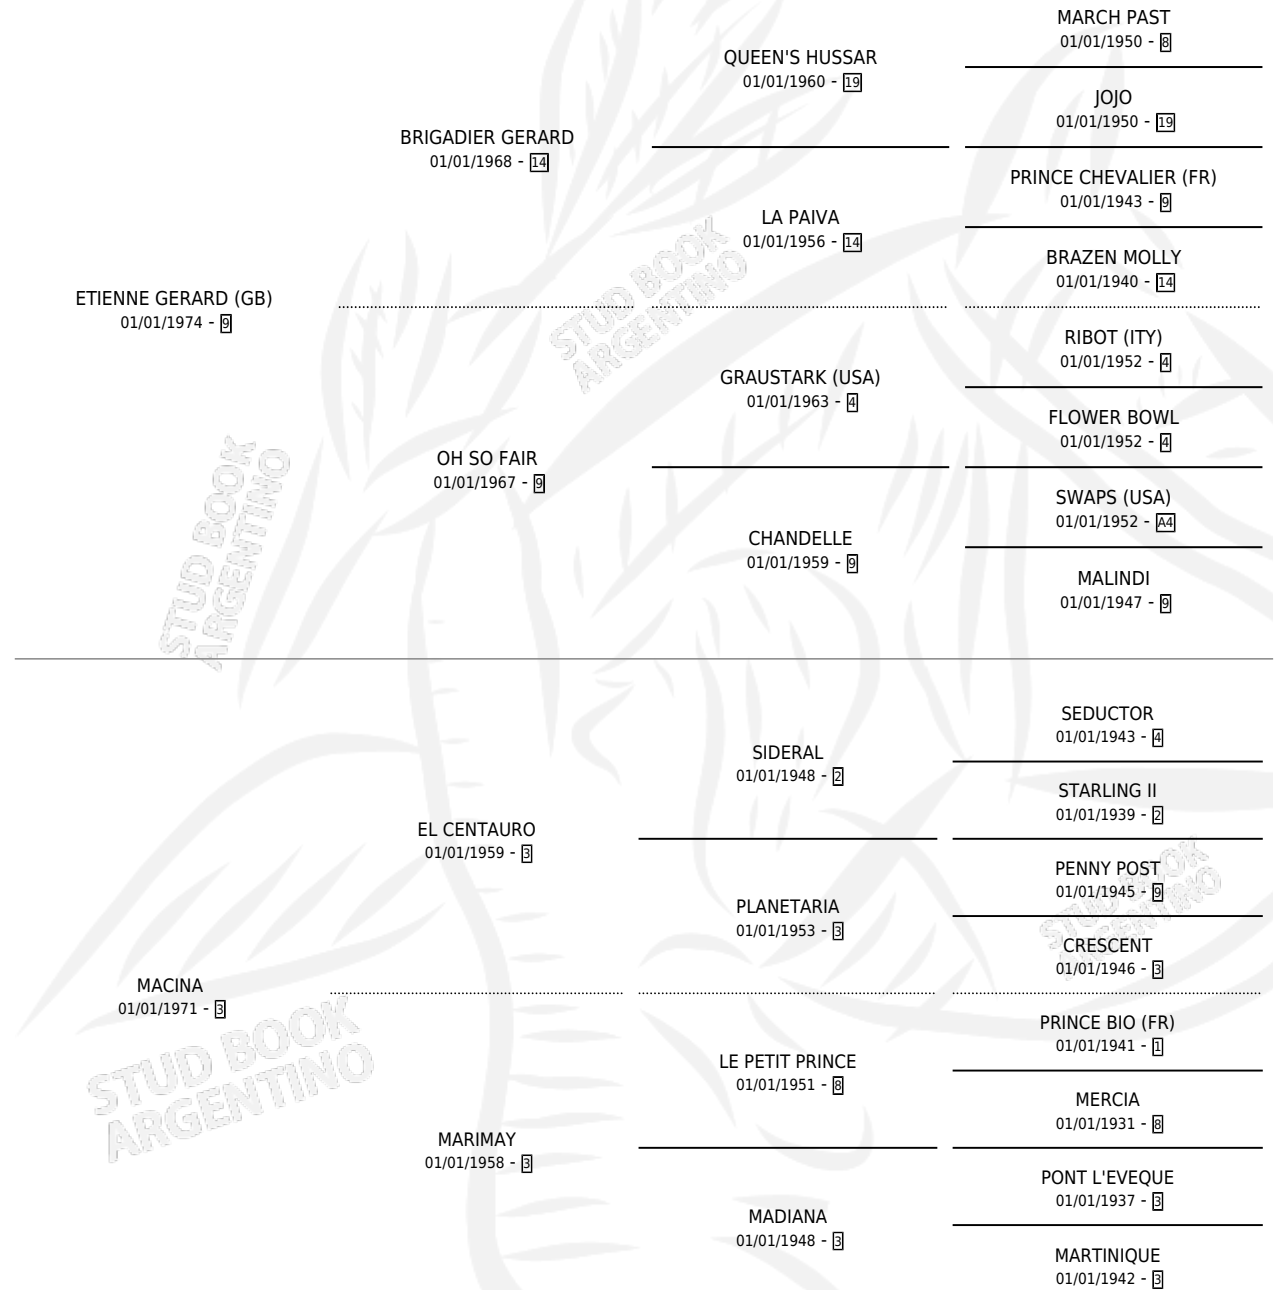

MARYBOROUGH

por **ETIENNE GERARD (GB)** y **MACINA** por **EL CENTAURO**

Argentina · Hembra · Zaino Negro · SP · 01/01/1979
Familia 3-d · Volumen 30

ESTADO

TIPIFICACIÓN SANGUÍNEA	✓
TIPIFICACIÓN POR ADN	X
PASAPORTE	X
IDENTIFICACIÓN POR MICROCHIP	X
REPRODUCTOR	✓

Lugar de nacimiento: Campo particular

Criador: Sin dato

~

HIJOS

	MACHOS	HEMBRAS
9 NACIERON	5	4
5 CORRIERON	3	2
4 GANARON	2	2
0 GANADORES CL	0 GANADORES GR	0 GANADORES G1

PEDIGREE

CAMPAÑA

Solo carreras oficiales de Argentina