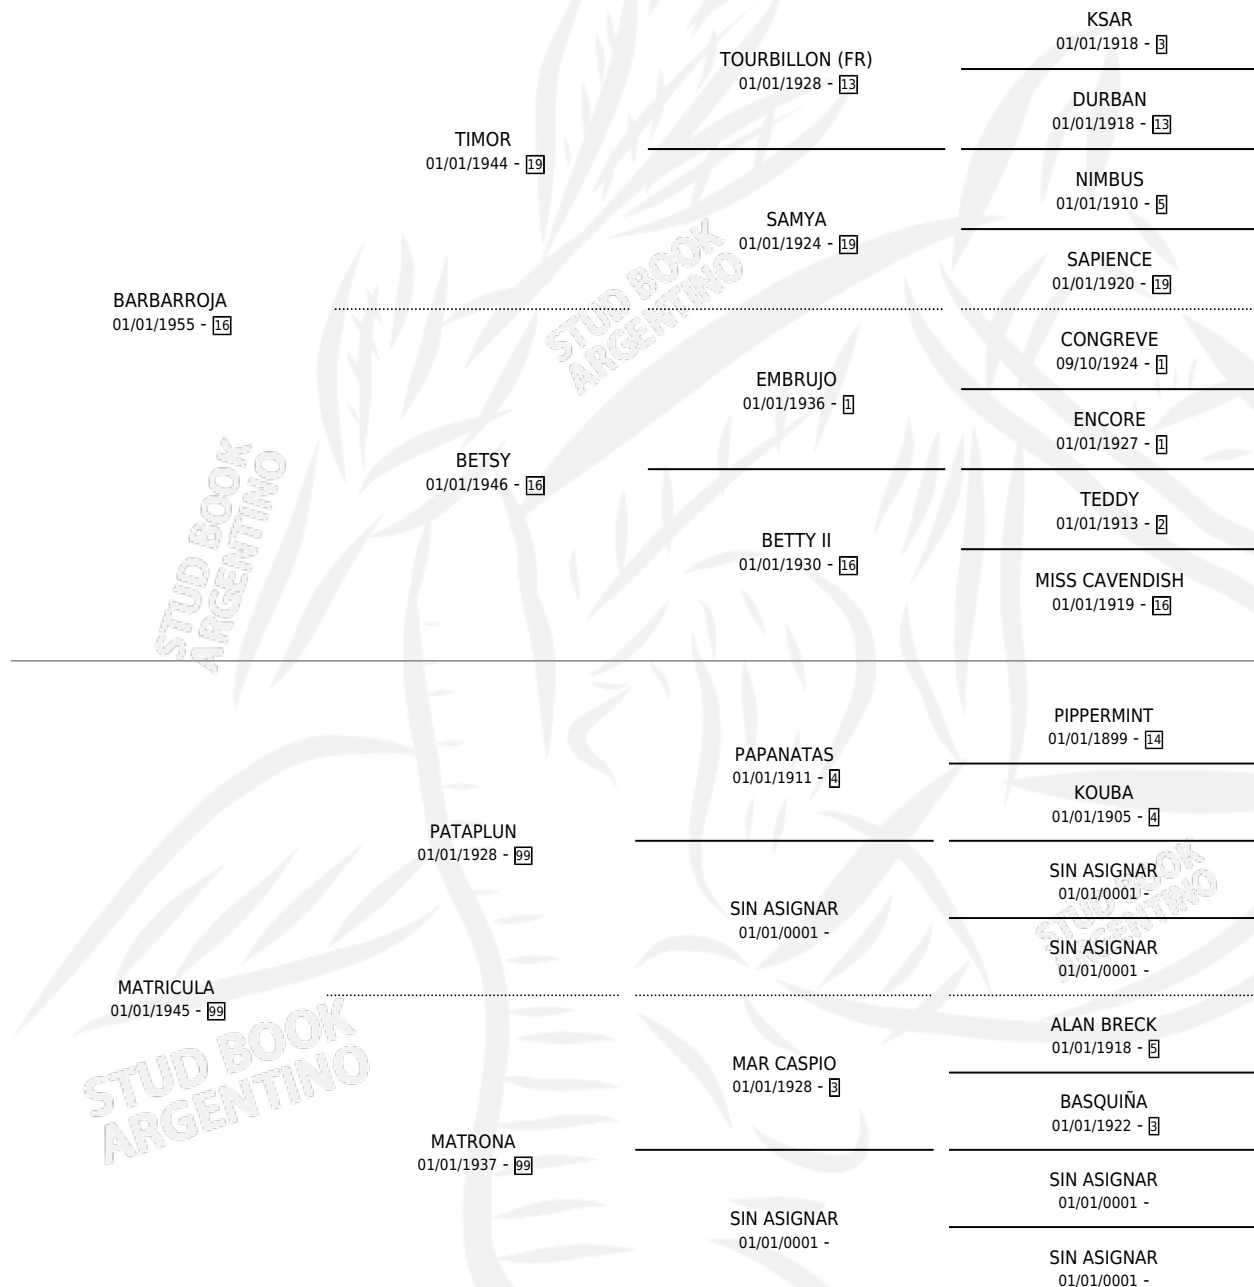

PLANILLA

por **BARBARROJA** y **MATRICULA** por **PATAPLUN**

Argentina · Hembra · Alazan Tostado · SP · 01/01/1965
Familia 99 · Volumen 25

ESTADO

TIPIFICACIÓN SANGUÍNEA	X
TIPIFICACIÓN POR ADN	X
PASAPORTE	X
IDENTIFICACIÓN POR MICROCHIP	X
REPRODUCTOR	✓

Lugar de nacimiento: Campo particular

Criador: Sin dato

~

HIJOS

	MACHOS	HEMBRAS
1 NACIERON	1	0
1 CORRIERON	1	0
1 GANARON	1	0
0 GANADORES CL	0 GANADORES GR	0 GANADORES G1

PEDIGREE