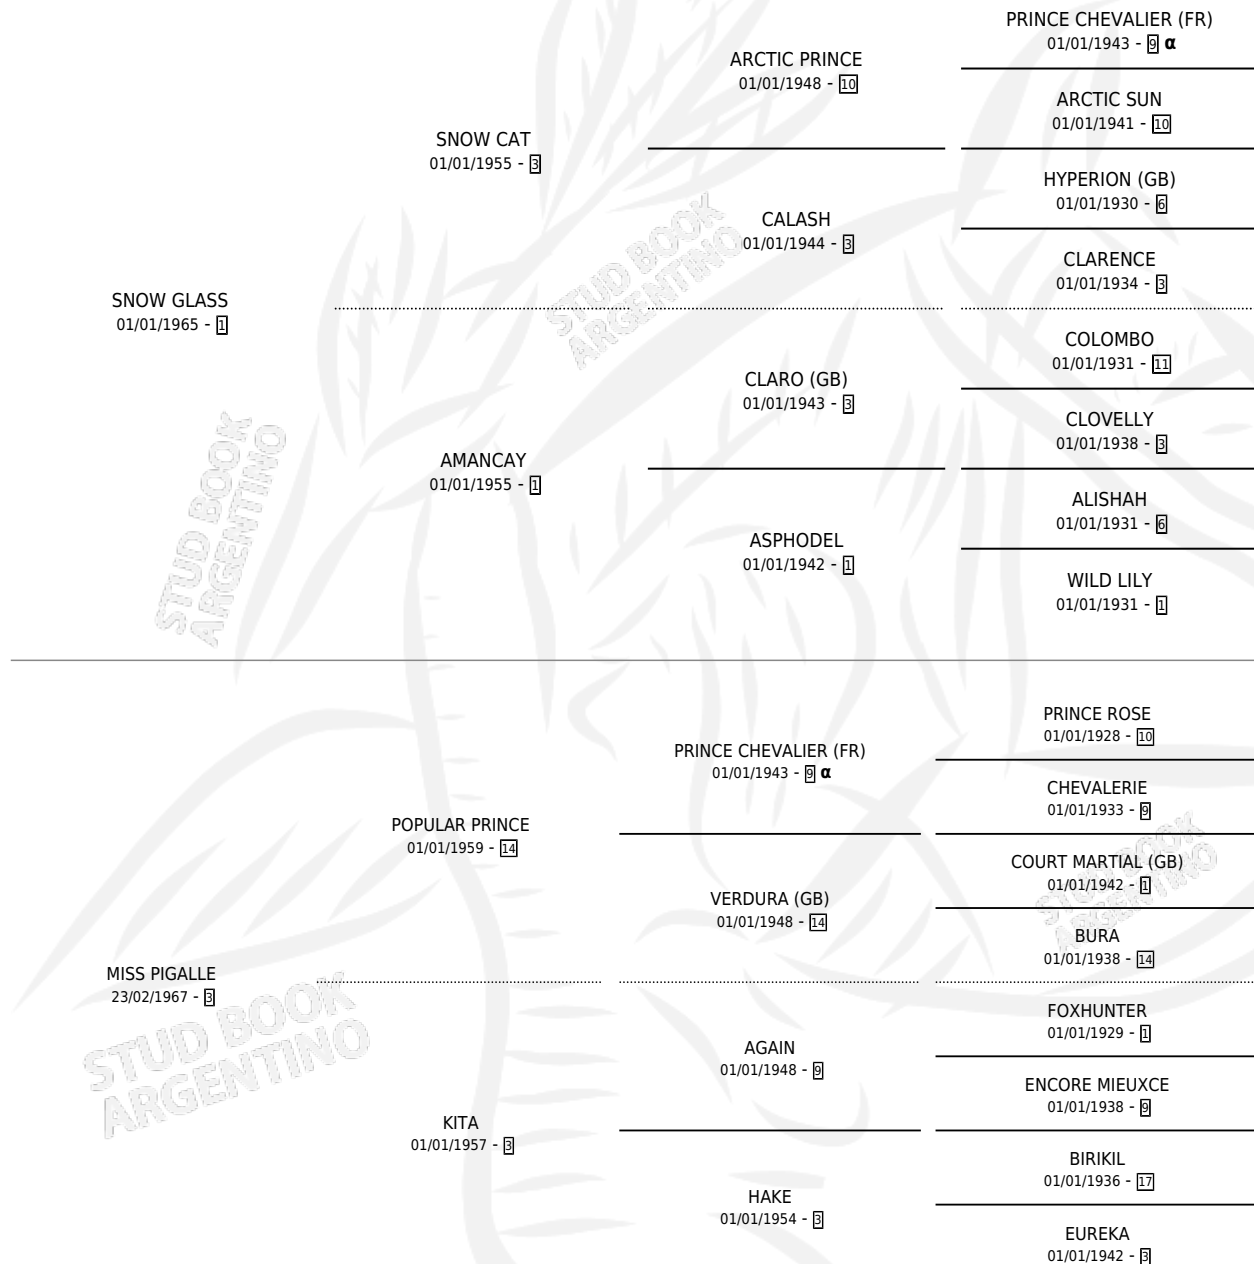

## ESTADO

TIPIFICACIÓN SANGUÍNEA	X
TIPIFICACIÓN POR ADN	X
PASAPORTE	X
IDENTIFICACIÓN POR MICROCHIP	X
REPRODUCTOR	✓

**Lugar de nacimiento:** Campo particular

**Criador:** Sin dato

~