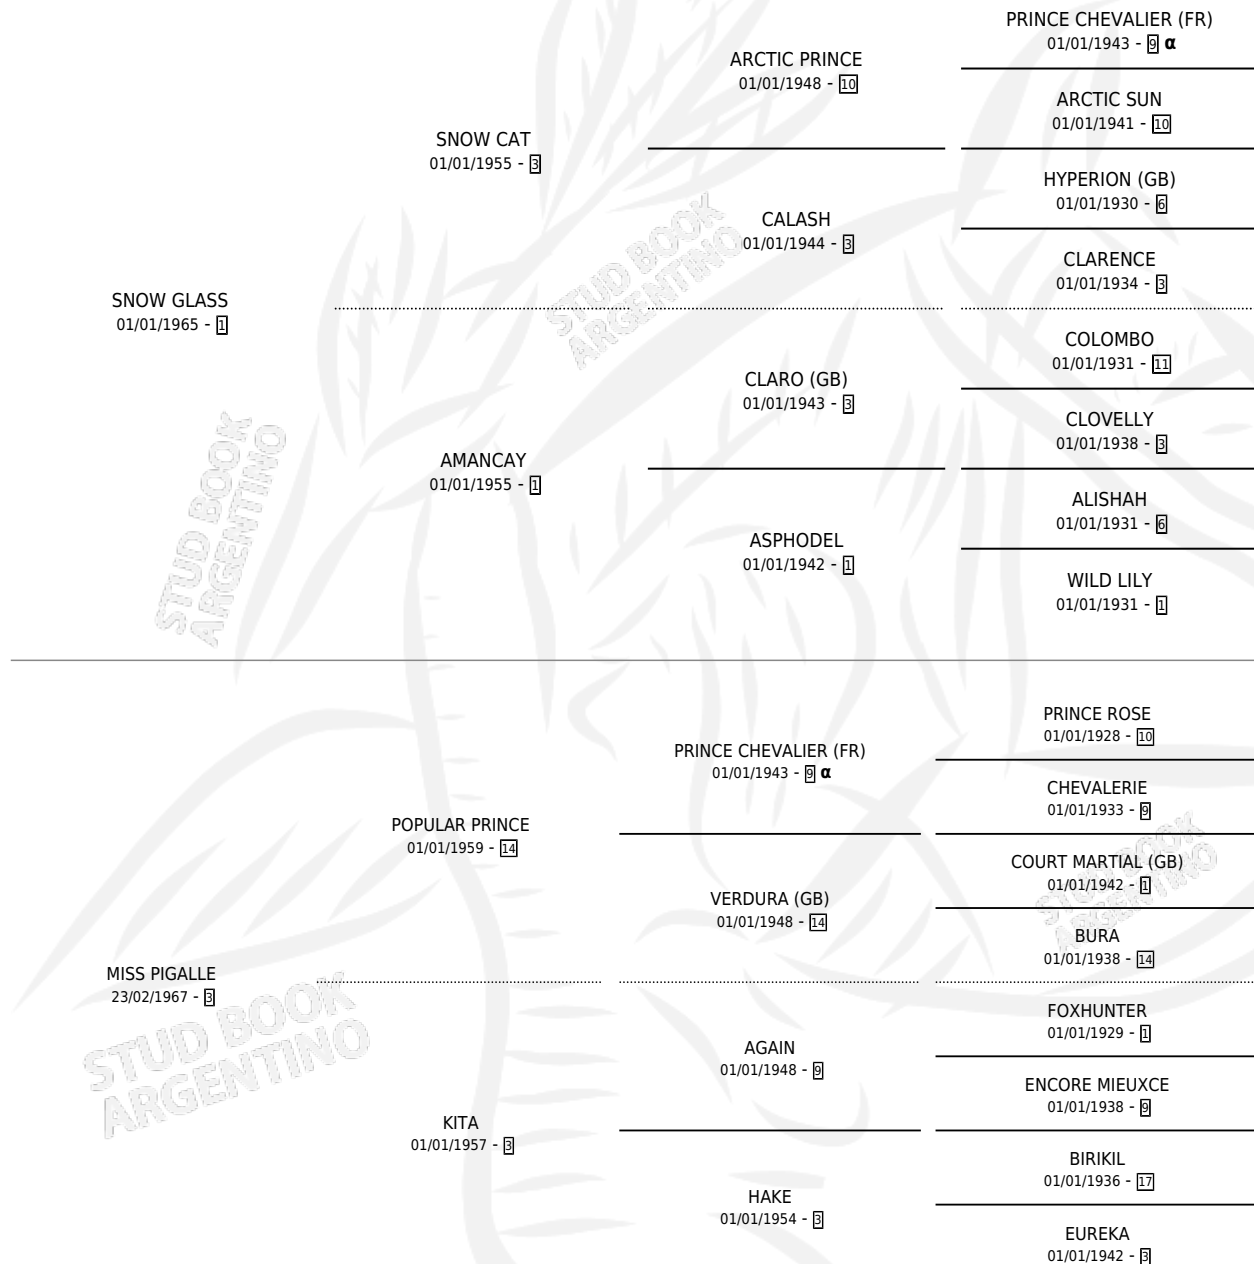

Lugar de nacimiento: Campo particular

Criador: Sin dato

~

HIJOS

	MACHOS	HEMBRAS
4 NACIERON	3	1
1 CORRIERON	1	0

SIN ACTUACIONES

PEDIGREE

INBREEDING : α

S

mientos **4** / Efectividad **100%**

PADRILLO	PRODUCTO	CRIADOR	1ER SERVICIO	ÚLTIMO SERVICIO
VIVIDOR TEL	VIVIDORA DIS (H A, 13/11/1991)	D ARCANGELO ALEJANDRO FABIAN	19/10/1990	02/12/1990
VIVIDOR TEL	FEJUL (M A, 17/10/1990)	SIN DATO	08/08/1989	31/10/1989
HACKMAN	TOP START (M ZD, 31/10/1986)	SIN DATO	16/11/1985	18/11/1985
METALICO	TOP GLASS (M A, 29/08/1985)	SIN DATO		