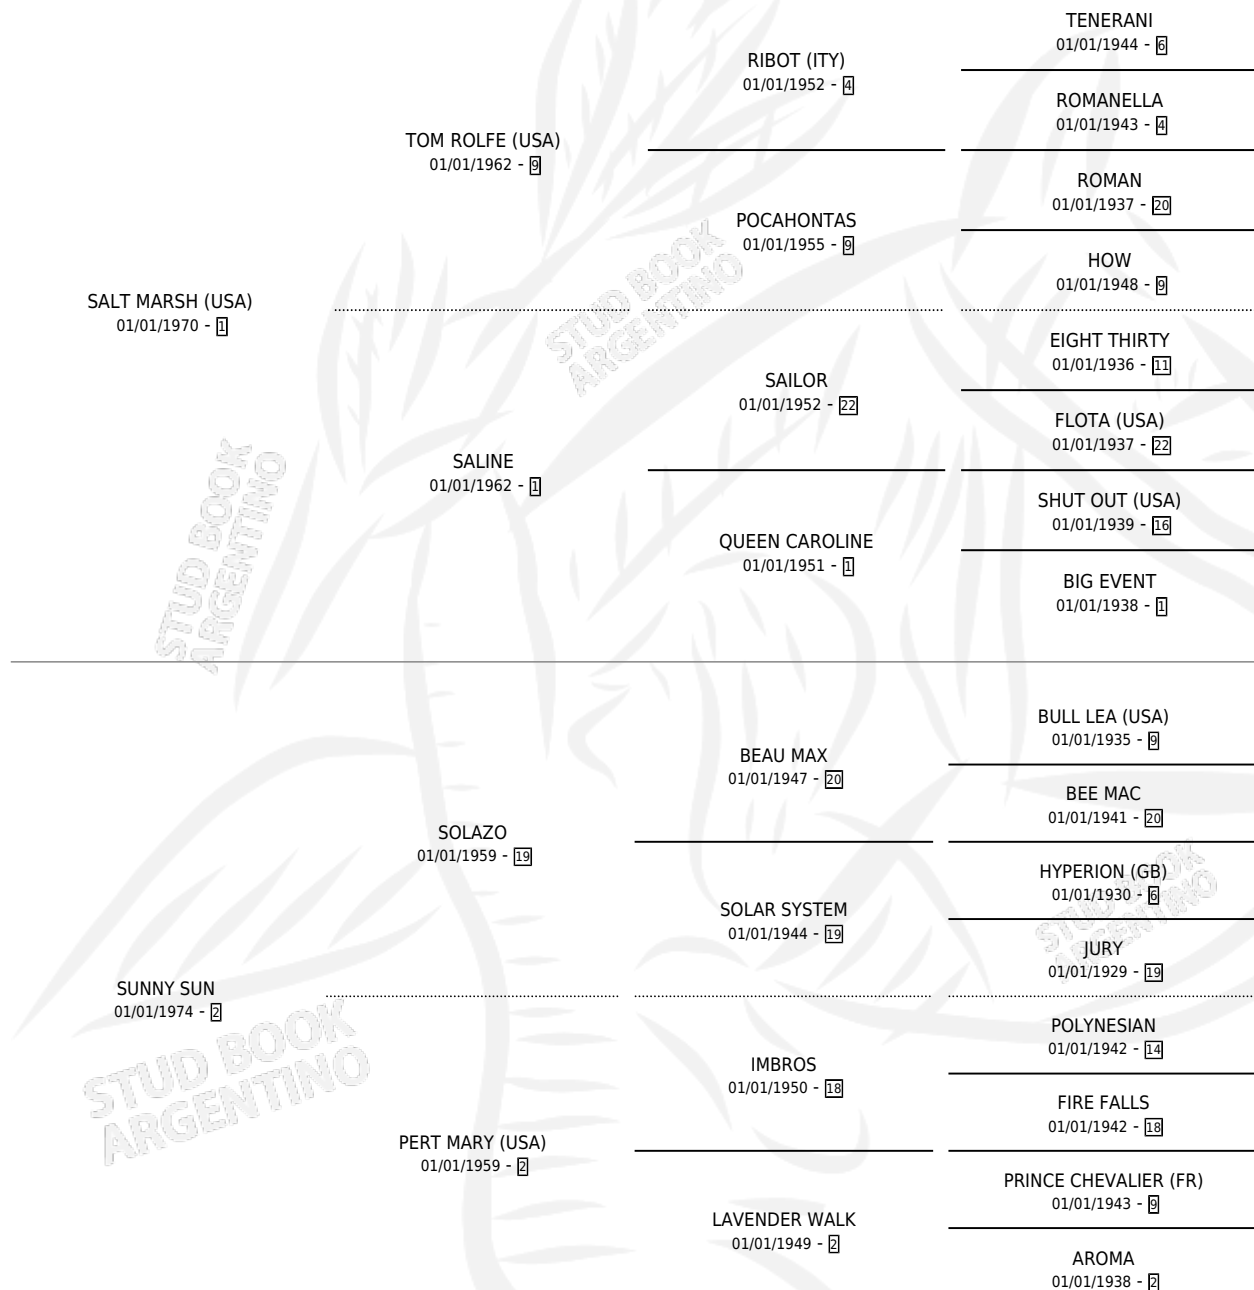

SUNNY MARSH

por **SALT MARSH (USA)** y **SUNNY SUN** por **SOLAZO**

Argentina · Hembra · Zaino · SP · 01/01/1979
Familia 2-f · Volumen 30

ESTADO

TIPIFICACIÓN SANGUÍNEA	X
TIPIFICACIÓN POR ADN	X
PASAPORTE	X
IDENTIFICACIÓN POR MICROCHIP	X
REPRODUCTOR	✓

Lugar de nacimiento: Campo particular

Criador: Sin dato

~

HIJOS

	MACHOS	HEMBRAS
2 NACIERON	1	1
1 CORRIERON	1	0

SIN ACTUACIONES

PEDIGREE

CAMPAÑA

Solo carreras oficiales de Argentina

POR EDAD

EDAD	CC	1°	2°	3°	4°	5°	NP	CLC	CLG	CLCG1	CLGG1	IMPORTE	GANANCIA / CC
4 AÑOS	2	2	0	0	0	0	0	0	0	0	0	\$0	\$0
TOTALES	2	2	0	0	0	0	0	0	0	0	0	\$0	\$0
%		100%	0.0%	0.0%	0.0%	0.0%	0.0%	0.0%	0.0%	0.0%	0.0%		