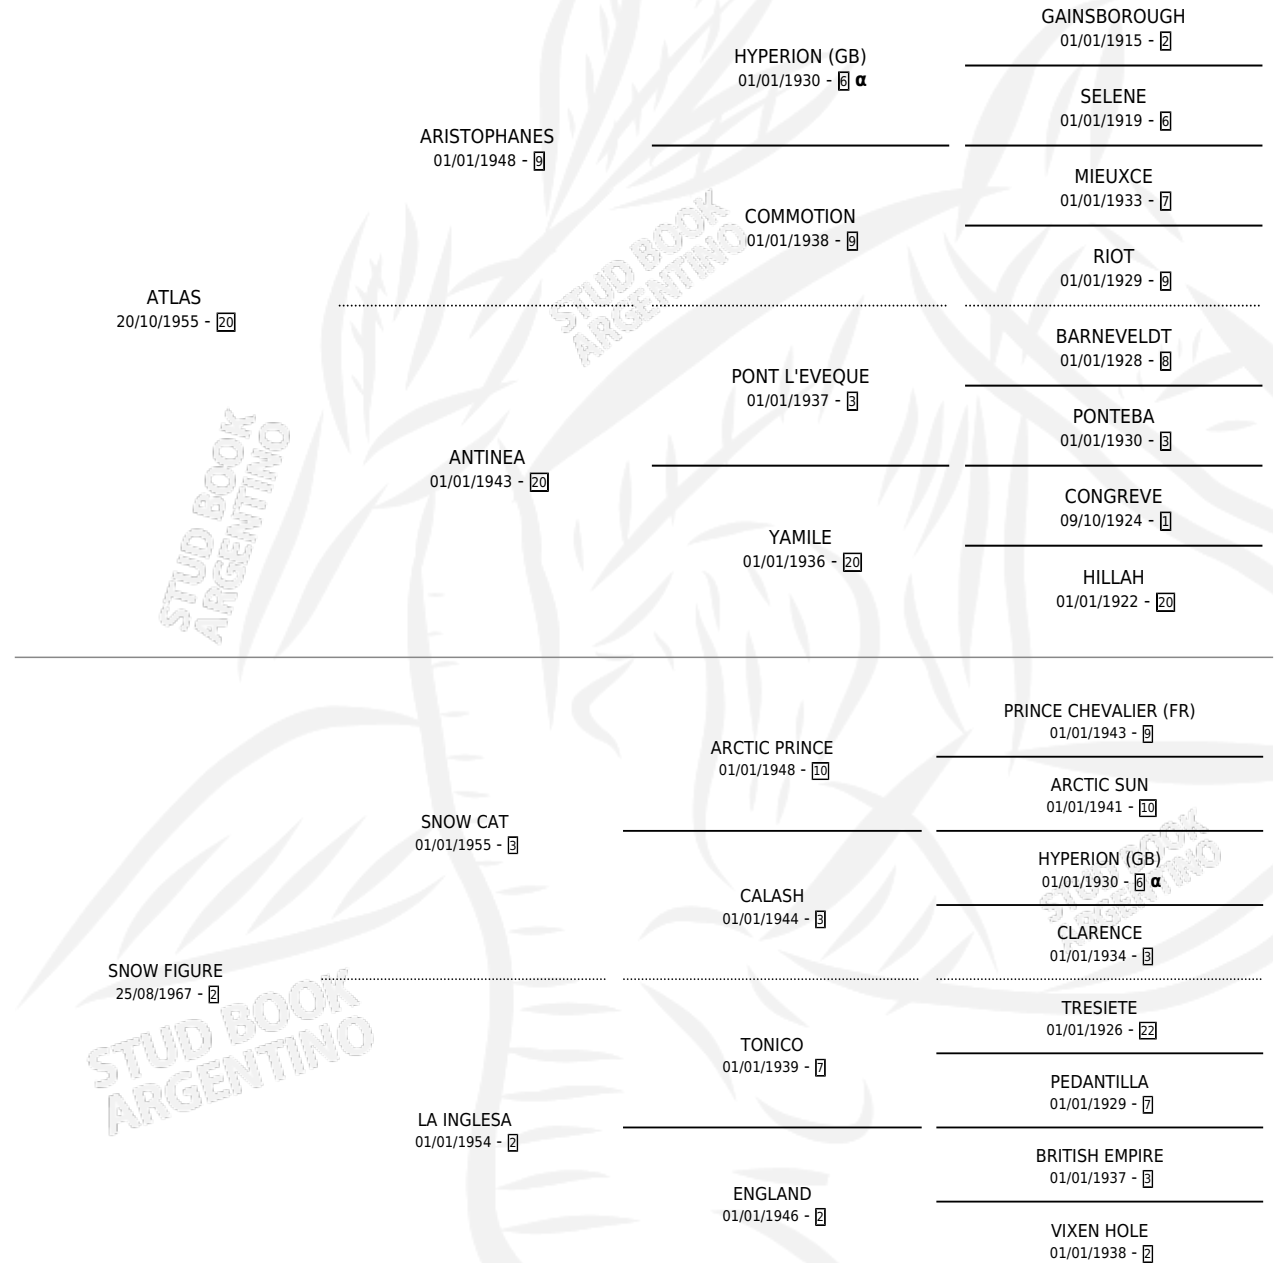

WONDERFUL FIGURE

por ATLAS y SNOW FIGURE por SNOW CAT

Argentina · Macho · Alazan · SP · 08/08/1979
Familia 2-n · Volumen 30

ESTADO

TIPIFICACIÓN SANGUÍNEA	X
TIPIFICACIÓN POR ADN	X
PASAPORTE	X
IDENTIFICACIÓN POR MICROCHIP	X
REPRODUCTOR	X

Lugar de nacimiento: Campo particular

Criador: Sin dato

PEDIGREE

INBREEDING : α

EXPORTACIÓN / IMPORTACIÓN

FECHA	MOVIMIENTO	PAÍS
01/07/1984	EXPORTADO	PARAGUAY

~

CAMPAÑA

Solo carreras oficiales de Argentina

POR EDAD

EDAD	CC	1°	2°	3°	4°	5°	NP	CLC	CLG	CLCG1	CLGG1	IMPORTE	GANANCIA / CC
3 AÑOS	1	1	0	0	0	0	0	0	0	0	0	\$0	\$0
TOTALES	1	1	0	0	0	0	0	0	0	0	0	\$0	\$0
%		100%	0.0%	0.0%	0.0%	0.0%	0.0%	0.0%	0.0%	0.0%	0.0%		