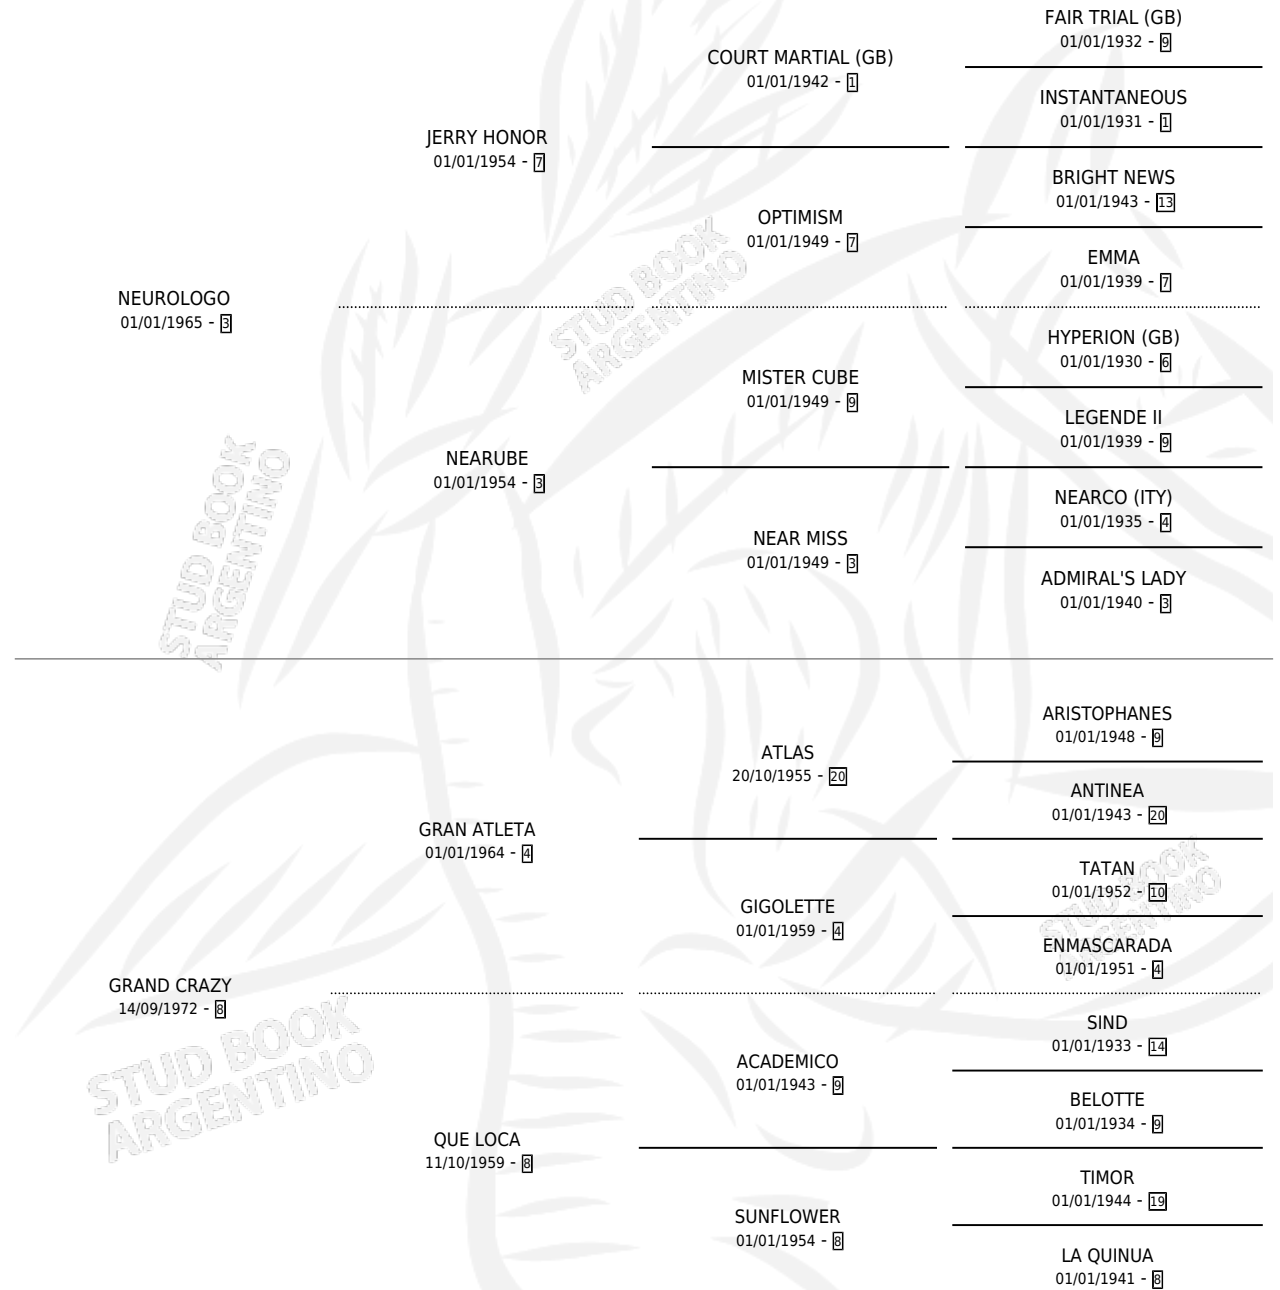

# CRAZILY

por **NEUROLOGO** y **GRAND CRAZY** por **GRAN ATLETA**

Argentina · Hembra · Zaino Colorado · SP · 01/08/1979  
Familia 8-f · Volumen 30

## ESTADO

TIPIFICACIÓN SANGUÍNEA	X
TIPIFICACIÓN POR ADN	X
PASAPORTE	X
IDENTIFICACIÓN POR MICROCHIP	X
REPRODUCTOR	✓

**Lugar de nacimiento:** La Irenita

**Criador:** Sin dato

~

## PEDIGREE

S

mientos 2 / Efectividad 22.22%

PADRILLO	PRODUCTO	CRIADOR	1ER SERVICIO	ÚLTIMO SERVICIO
G'DAY MATE (USA)	∅		21/09/1992	05/10/1992
<b>CRAZILY</b> NOBLE QUELLO (USA)	∅		19/11/1991	21/11/1991
<b>Datos oficiales del Stud Book Argentino</b> PORTLAW (USA) Documento generado el 11/05/2026	NEW CRAZY (M Z, 05/11/1991)	LUCERO DEL SUR	31/10/1990	20/11/1990
SOLEIL NOIR (FR) studbook.org.ar	∅		02/11/1988	28/11/1988
GYMNAST (USA)	∅		24/10/1987	27/10/1987
NUTHATCH (IRE)	∅		04/12/1986	26/12/1986
AHMAD	MARY IDOL (H Z, 25/11/1986)	SIN DATO	16/11/1985	24/12/1985
BOLD FLAME (USA)	∅			
PRUZILLY	∅			