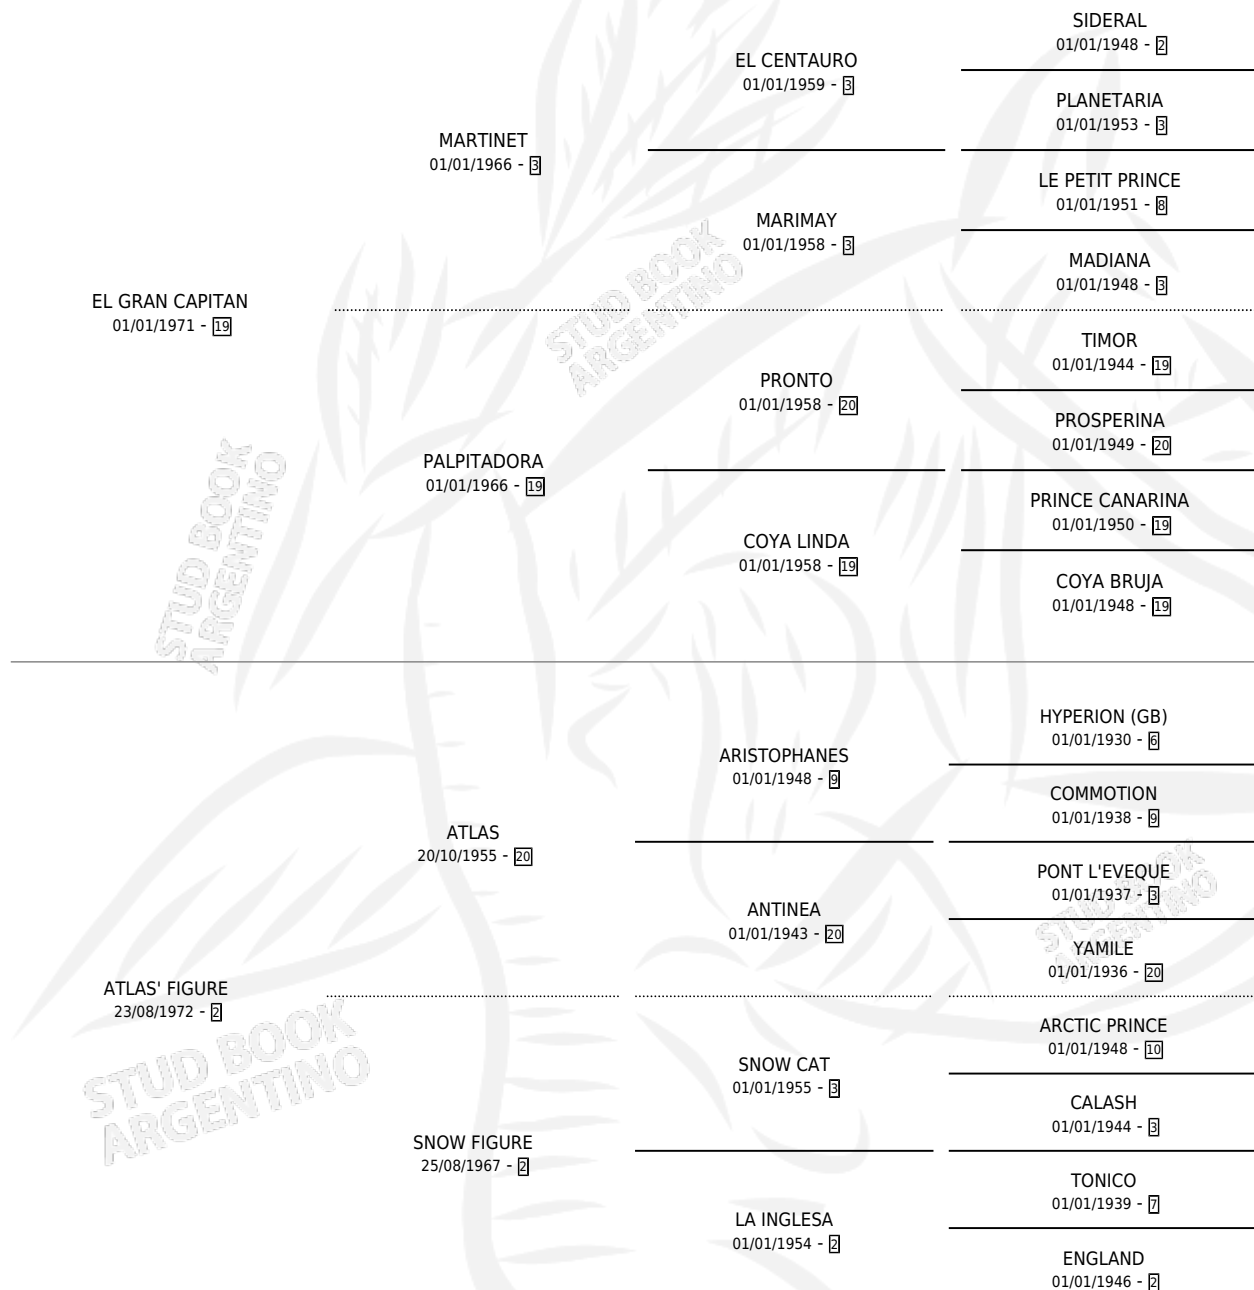

AEROLITHE

por EL GRAN CAPITAN y ATLAS' FIGURE por ATLAS

Argentina · Macho · Zaino Colorado · SP · 01/01/1979
Familia 2-n · Volumen 30

ESTADO

TIPIFICACIÓN SANGUÍNEA	X
TIPIFICACIÓN POR ADN	X
PASAPORTE	X
IDENTIFICACIÓN POR MICROCHIP	X
REPRODUCTOR	✓

Lugar de nacimiento: Campo particular

Criador: Cacciavillano Jorge Pedro

~

HIJOS

	MACHOS	HEMBRAS
8 NACIERON	2	6
4 CORRIERON	2	2
3 GANARON	2	1
0 GANADORES CL	0 GANADORES GR	0 GANADORES G1

PEDIGREE

CAMPAÑA

Solo carreras oficiales de Argentina