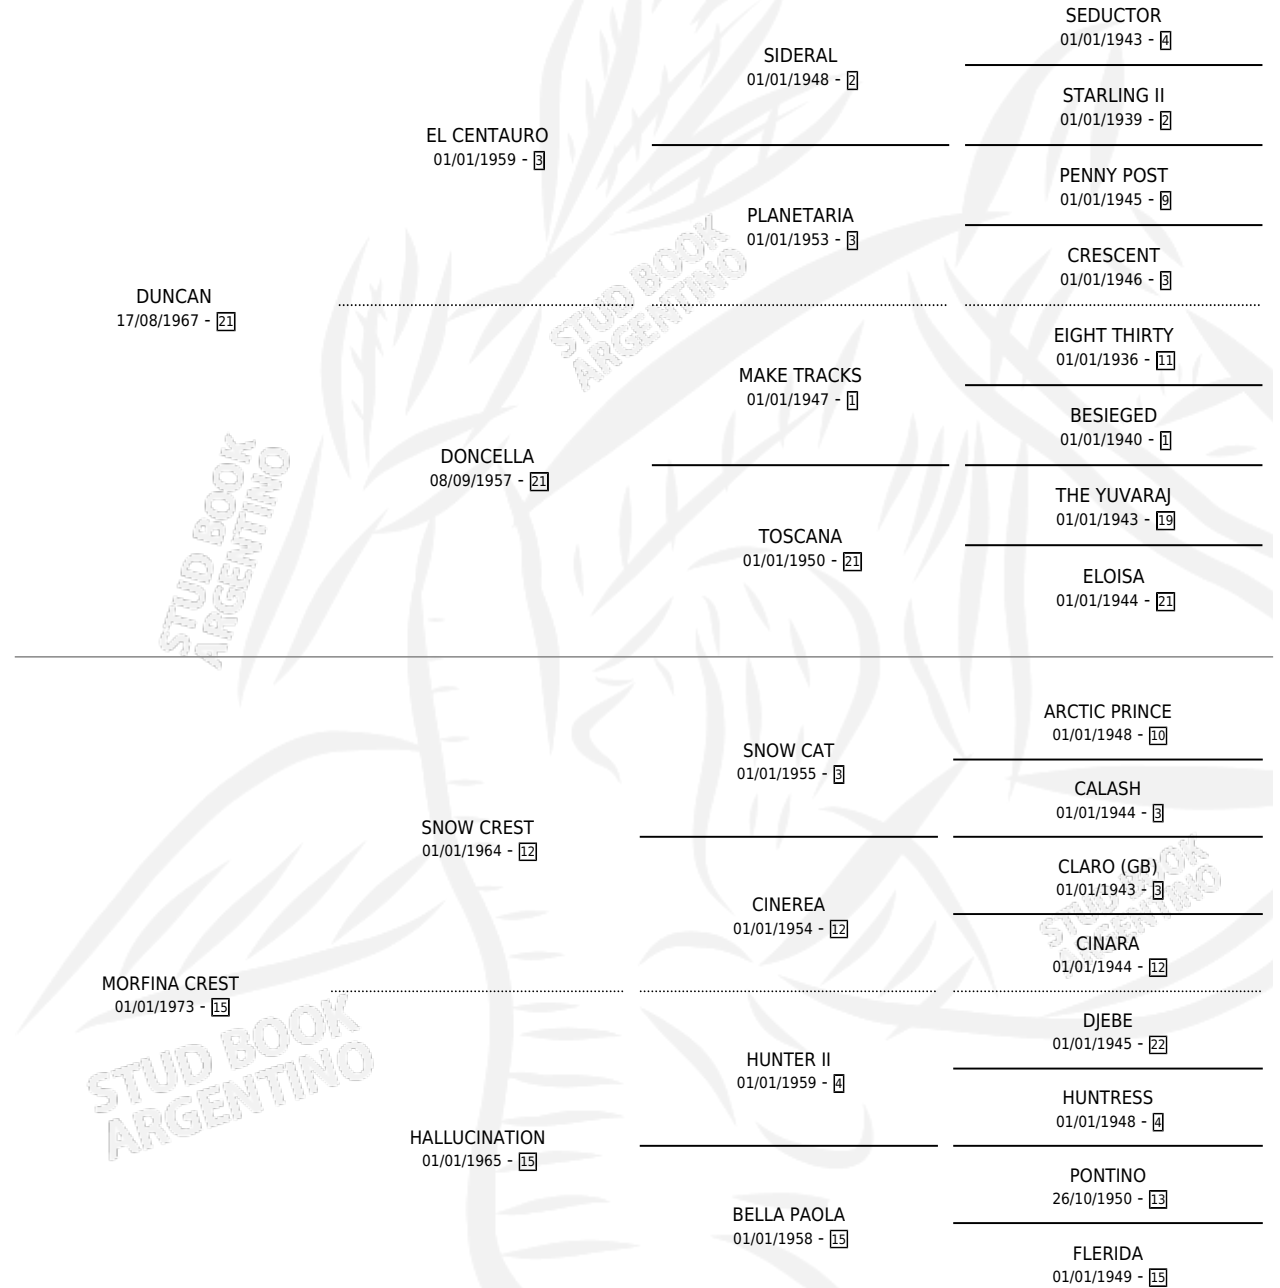

DIPLOMATICO

por DUNCAN y MORFINA CREST por SNOW CREST

Argentina · Macho · Zaino · SP · 04/08/1979
Familia 15-d · Volumen 30

ESTADO

TIPIFICACIÓN SANGUÍNEA	X
TIPIFICACIÓN POR ADN	X
PASAPORTE	X
IDENTIFICACIÓN POR MICROCHIP	X
REPRODUCTOR	X

Lugar de nacimiento: Campo particular

Criador: Sin dato

PEDIGREE

CAMPAÑA

Solo carreras oficiales de Argentina

POR EDAD

EDAD	CC	1°	2°	3°	4°	5°	NP	CLC	CLG	CLCG1	CLGG1	IMPORTE	GANANCIA / CC
3 AÑOS	1	1	0	0	0	0	0	0	0	0	0	\$0	\$0
4 AÑOS	1	1	0	0	0	0	0	0	0	0	0	\$0	\$0
TOTALES	2	2	0	0	0	0	0	0	0	0	0	\$0	\$0
%		100%	0.0%	0.0%	0.0%	0.0%	0.0%	0.0%	0.0%	0.0%	0.0%		