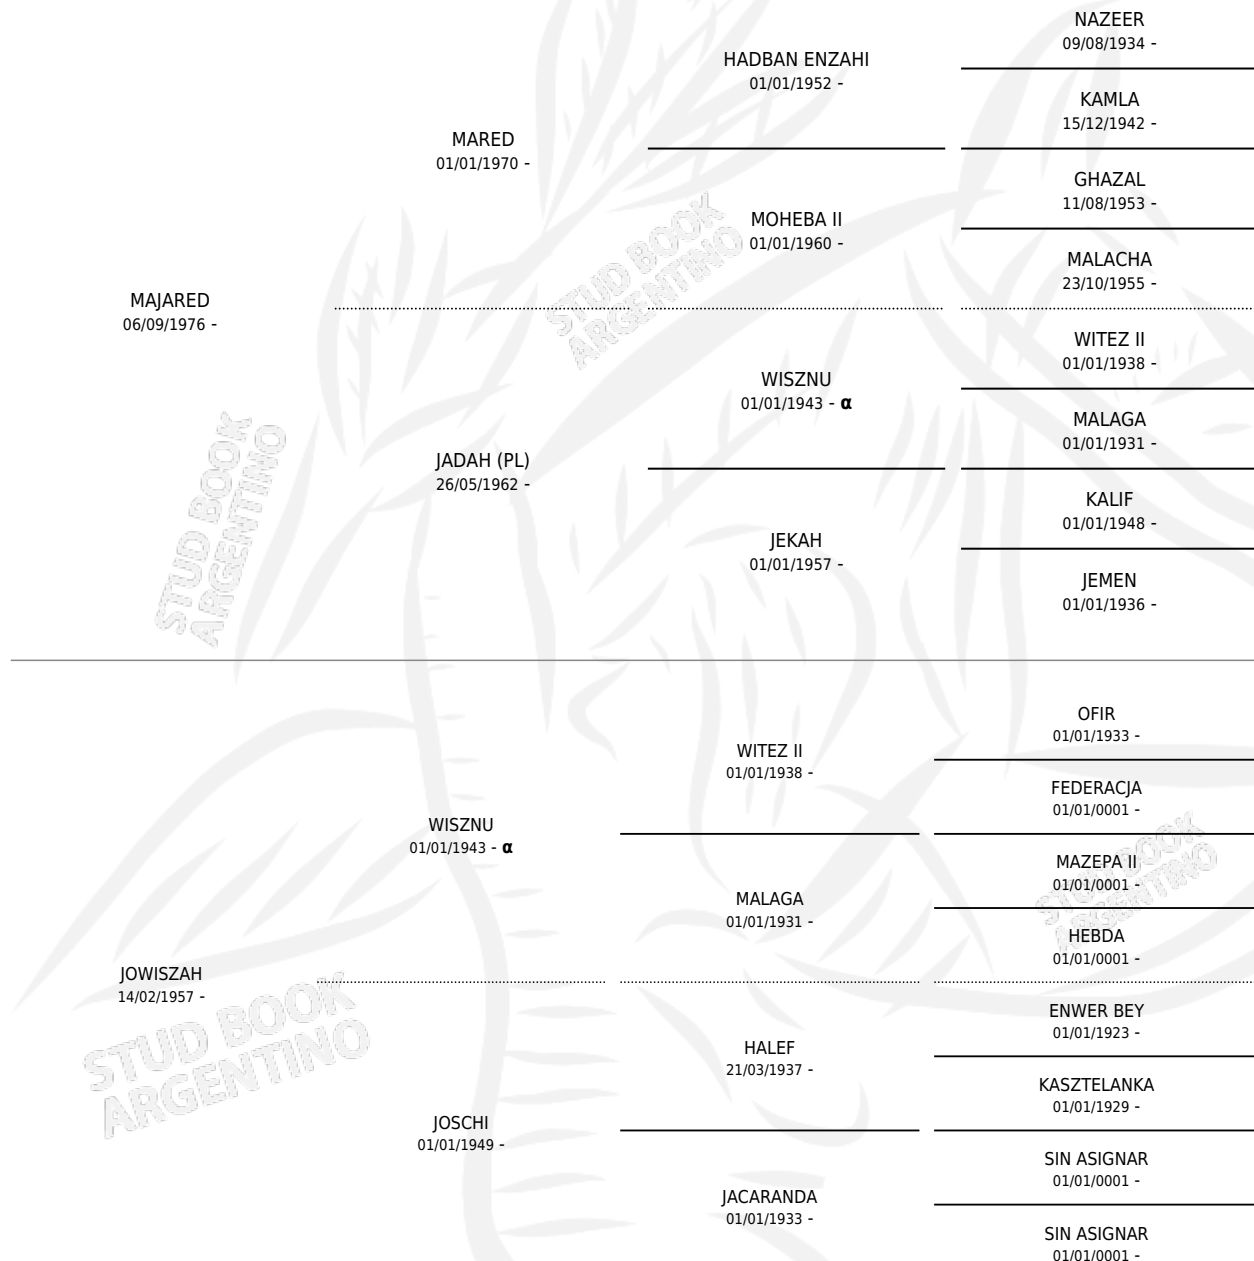

MECIDA

por MAJARED y JOWISZAH por WISZNU

Argentina · Hembra · Tordillo · AP · 12/08/1979
Familia · Volumen 30

ESTADO

TIPIFICACIÓN SANGUÍNEA	X
TIPIFICACIÓN POR ADN	X
PASAPORTE	X
IDENTIFICACIÓN POR MICROCHIP	X
REPRODUCTOR	✓

Lugar de nacimiento: Campo particular
Criador: Los Toros

~

HIJOS

	MACHOS	HEMBRAS
6 NACIERON	3	3
SIN ACTUACIONES		

PEDIGREE

INBREEDING : α