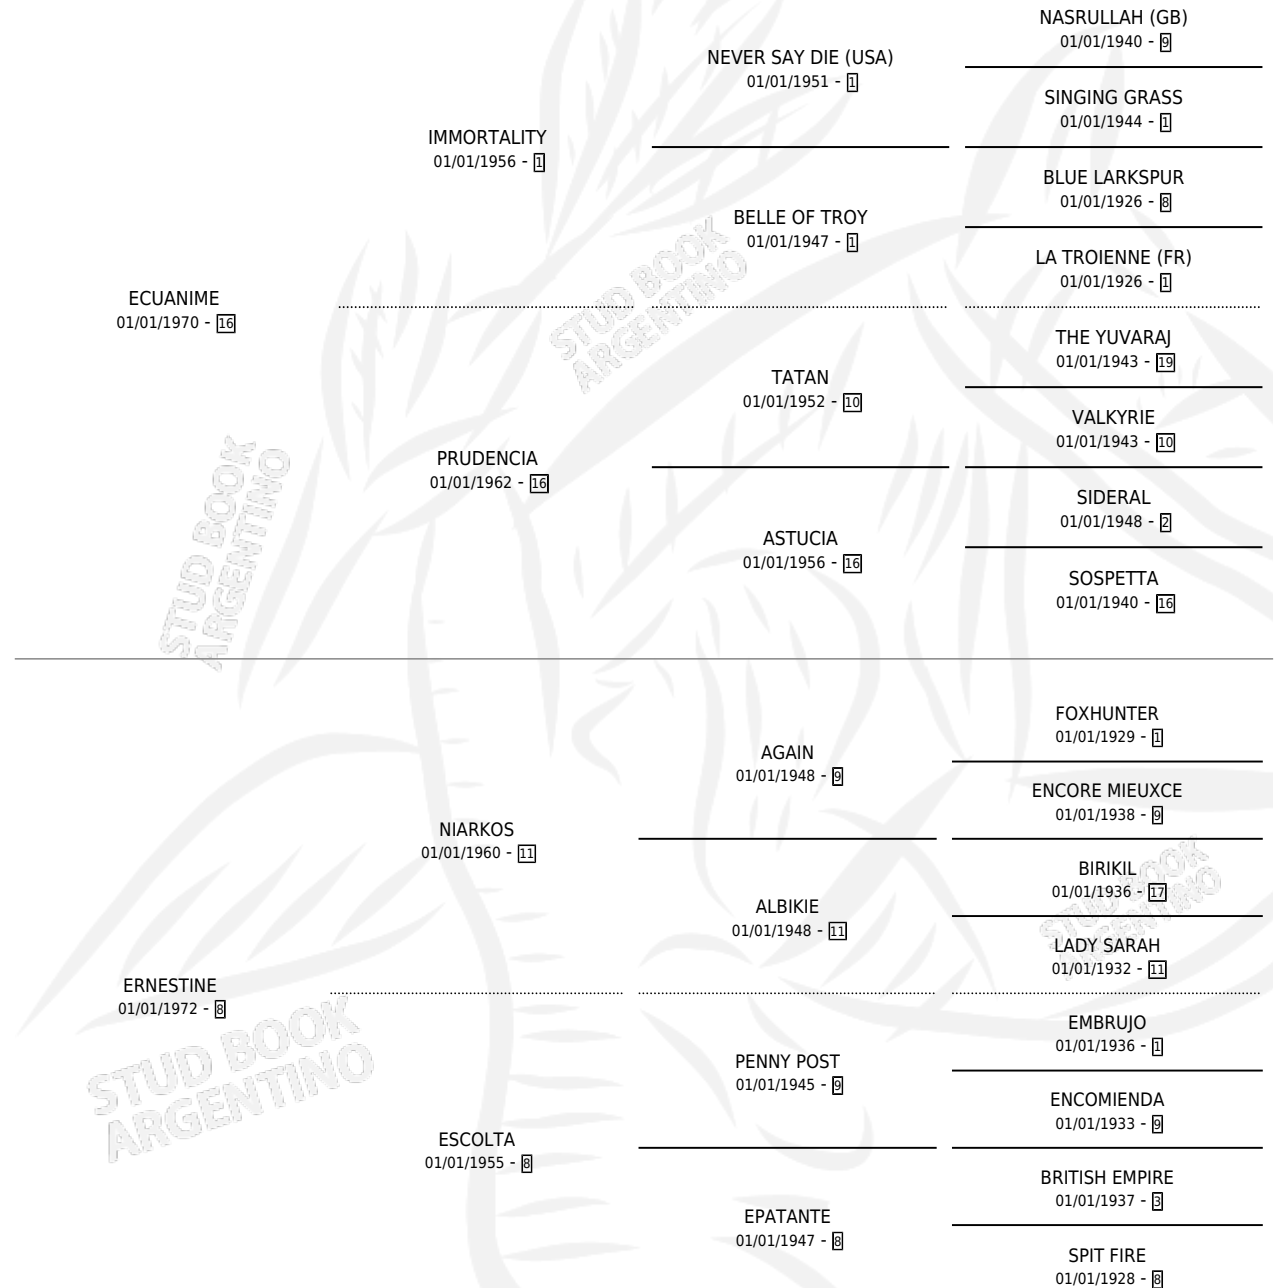

VETO

por **ECUANIME** y **ERNESTINE** por **NIARKOS**

Argentina · Macho · Zaino · SP · 14/07/1979
Familia 8-g · Volumen 30

ESTADO

TIPIFICACIÓN SANGUÍNEA	X
TIPIFICACIÓN POR ADN	X
PASAPORTE	X
IDENTIFICACIÓN POR MICROCHIP	X
REPRODUCTOR	X

Lugar de nacimiento: Campo particular

Criador: Sin dato

PEDIGREE

CAMPAÑA

Solo carreras oficiales de Argentina

POR EDAD

EDAD	CC	1°	2°	3°	4°	5°	NP	CLC	CLG	CLCG1	CLGG1	IMPORTE	GANANCIA / CC
3 AÑOS	1	1	0	0	0	0	0	0	0	0	0	\$0	\$0
4 AÑOS	3	3	0	0	0	0	0	0	0	0	0	\$0	\$0
TOTALES	4	4	0	0	0	0	0	0	0	0	0	\$0	\$0
%		100%	0.0%	0.0%	0.0%	0.0%	0.0%	0.0%	0.0%	0.0%	0.0%		