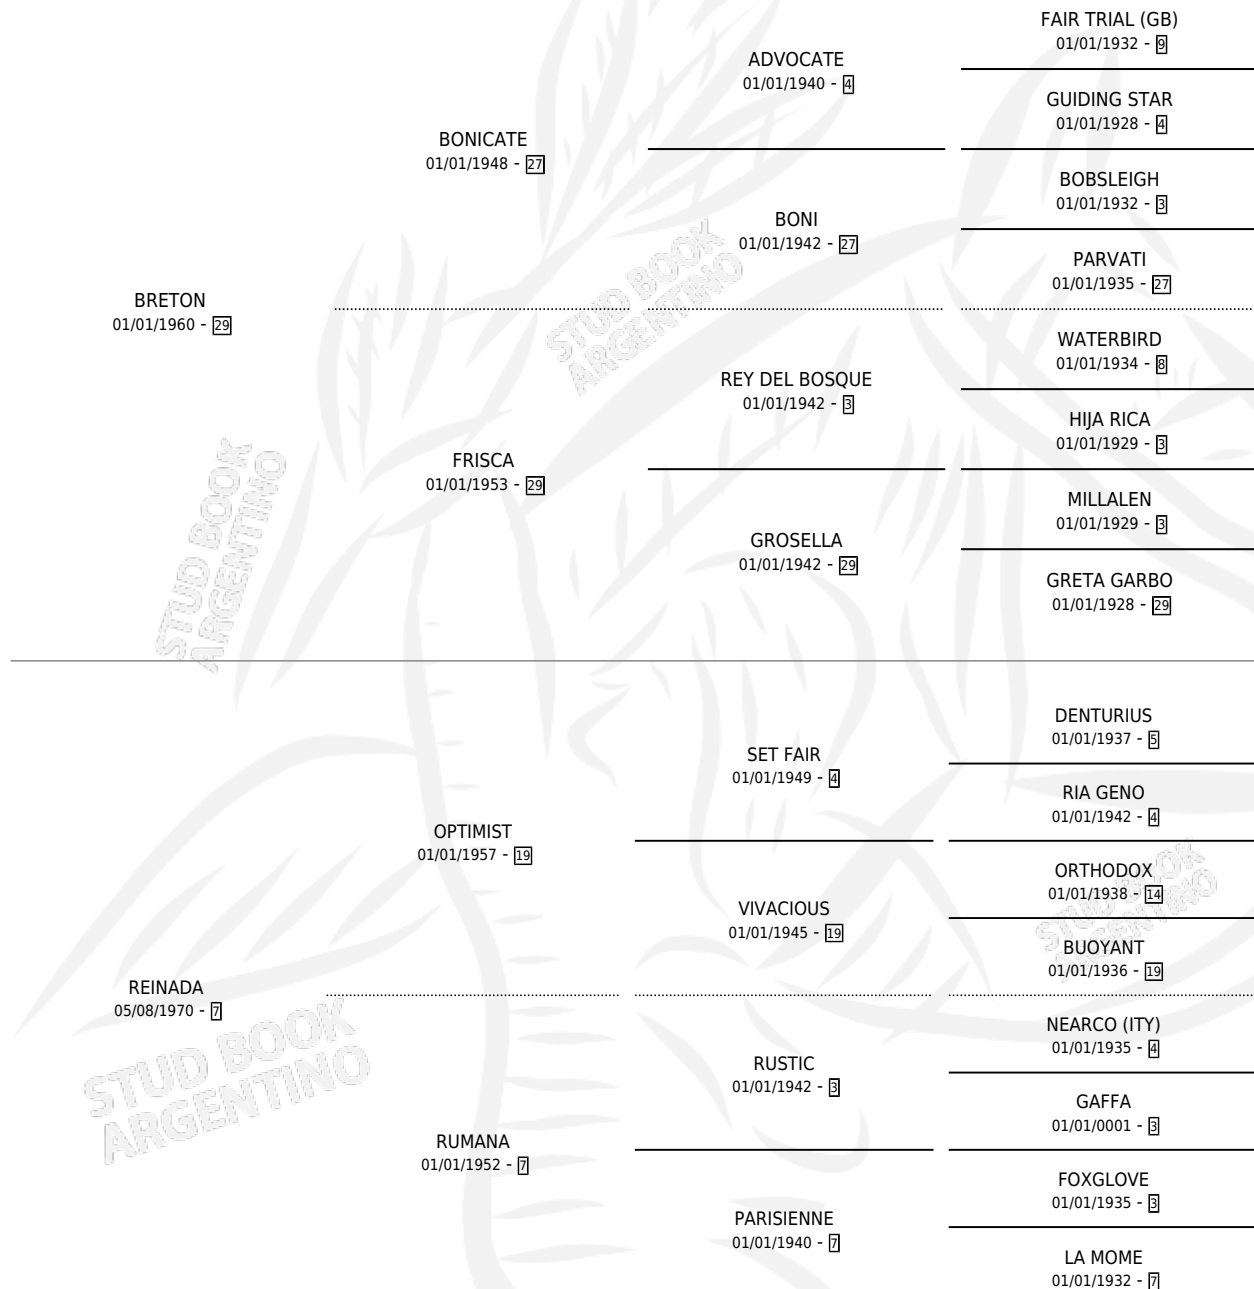

Lugar de nacimiento: Campo particular

Criador: Sin dato

~

HIJOS

	MACHOS	HEMBRAS
7 NACIERON	6	1
SIN ACTUACIONES		

PEDIGREE

S

mientos 7 / Efectividad 77.78%

PADRILLO	PRODUCTO	CRIADOR	1ER SERVICIO	ÚLTIMO SERVICIO
LUNFA	FERNANDO LUNFA (M A, 09/09/1992)	SIN DATO	18/09/1991	27/09/1991
SUERTE KING	SUERTE FERNANDO (M A, 29/08/1991)	SIN DATO	28/09/1990	30/09/1990
SUERTE KING	FERNANDO KING (M Z, 09/09/1990)	SIN DATO	06/10/1989	08/10/1989
CEST SI BON	FERNANDO SOLO (M A, 17/09/1989)	SIN DATO	10/10/1988	13/10/1988
CEST SI BON	∅		11/09/1987	12/10/1987
CEST SI BON	∅		22/12/1986	24/12/1986
CEST SI BON	QUE MUÑECA (H A, 28/11/1986)	SIN DATO	29/12/1985	31/12/1985
COMPAS	MILONGON (M A, 25/10/1984)	SIN DATO		
CEST SI BON	EL POLVORIN (M A, 12/12/1985)	SIN DATO		