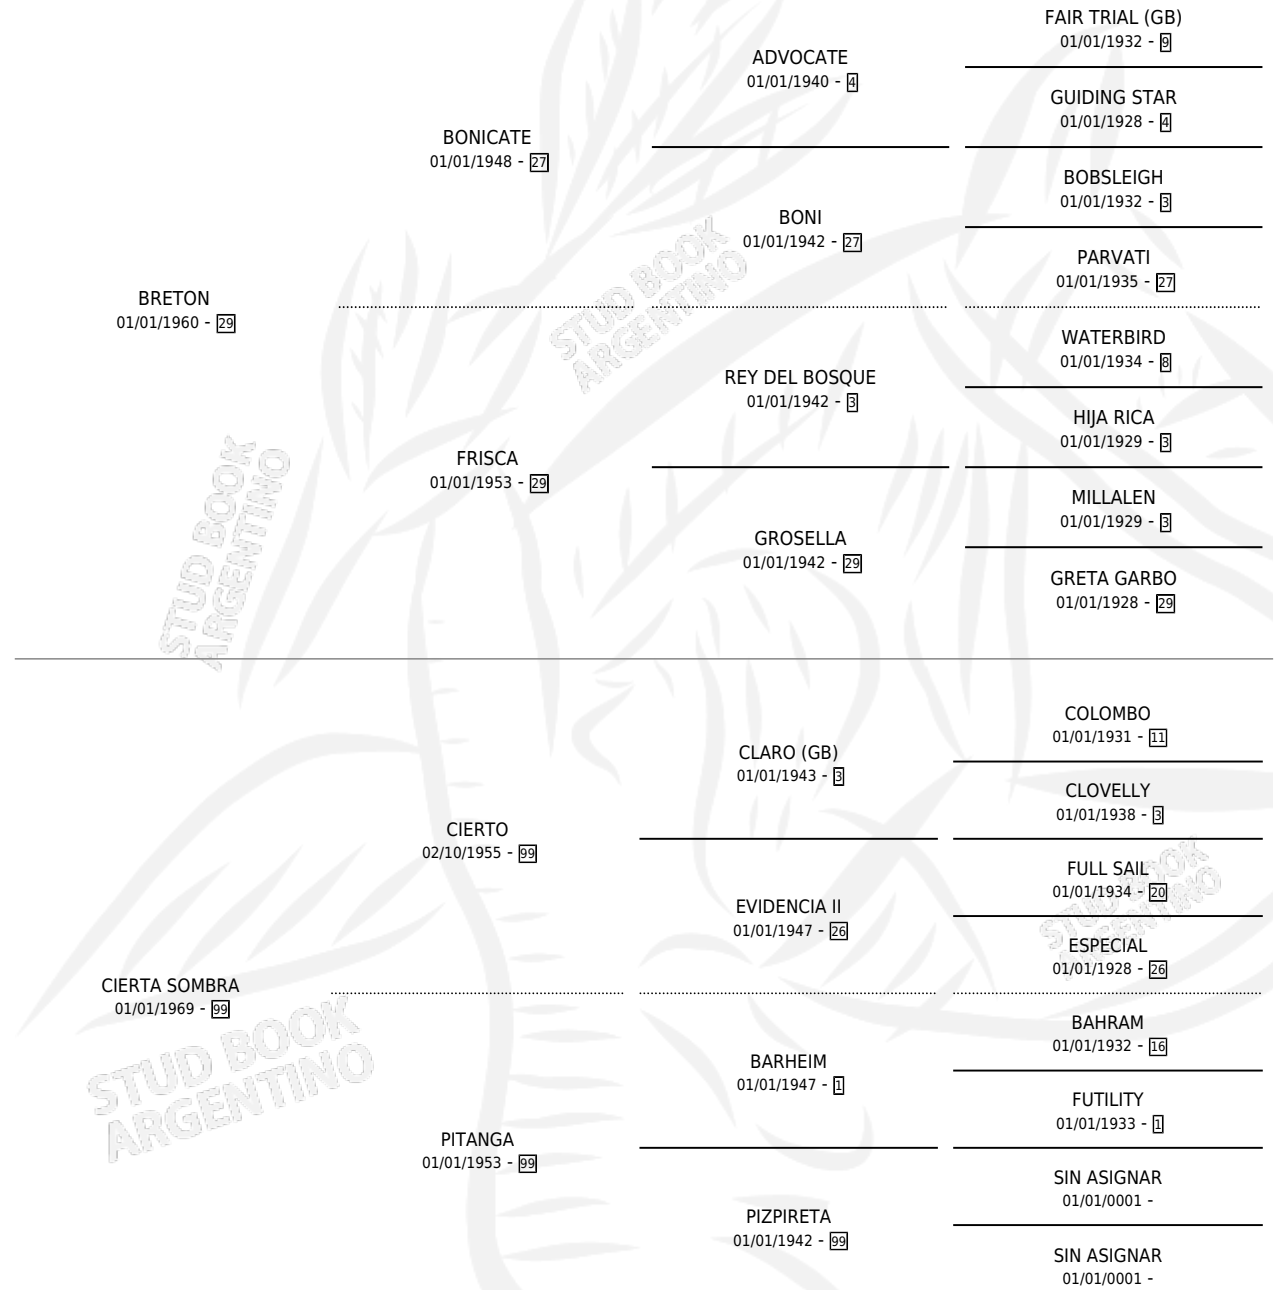

BONI SHOW

por BRETON y CIERTA SOMBRA por CIERTO

Argentina · Hembra · Zaino Colorado · SP · 15/10/1979
Familia 99 · Volumen 30

ESTADO

TIPIFICACIÓN SANGUÍNEA	X
TIPIFICACIÓN POR ADN	X
PASAPORTE	X
IDENTIFICACIÓN POR MICROCHIP	X
REPRODUCTOR	✓

Lugar de nacimiento: Campo particular

Criador: Sin dato

~

HIJOS

	MACHOS	HEMBRAS
6 NACIERON	2	4
SIN ACTUACIONES		

PEDIGREE

S

mientos 6 / Efectividad 66.67%

PADRILLO	PRODUCTO	CRIADOR	1ER SERVICIO	ÚLTIMO SERVICIO
CEST SI BON	CALANDRIA DULCE (H A, 21/12/1992)	SIN DATO	25/12/1991	27/12/1991
CEST SI BON	EL CUYANO (M Z, 29/10/1991)	SIN DATO	11/08/1990	25/11/1990
CEST SI BON	MISS SUPPLICA (H Z, 11/07/1990)	SIN DATO	10/08/1989	12/08/1989
CEST SI BON	MISS SHOW (H A, 30/07/1989)	SIN DATO	02/09/1988	07/09/1988
AGAIN SUN	Ø		18/12/1987	19/12/1987
AGAIN SUN	MODELINA (H Z, 20/11/1987)	SIN DATO	23/12/1986	25/12/1986
AGAIN SUN	SUPER SHOW (M A, 12/12/1986)	SIN DATO	27/12/1985	29/12/1985
CEST SI BON	Ø			
VIEJO JERRY	Ø			