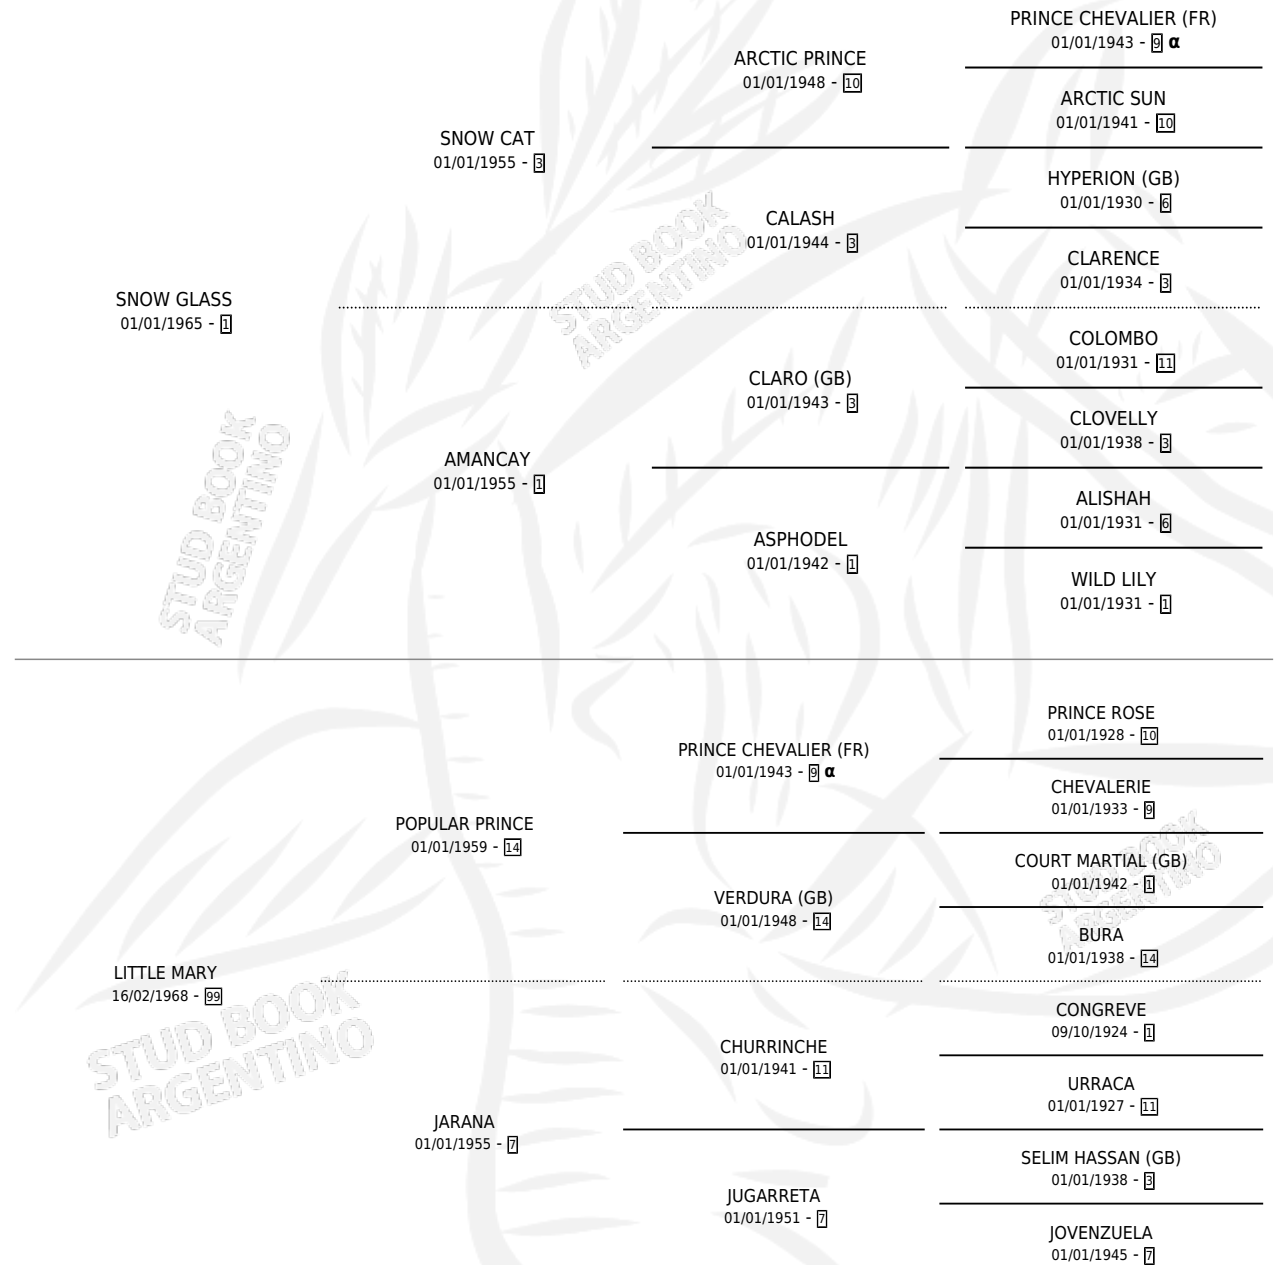

DITLEGLASS

por SNOW GLASS y LITTLE MARY por POPULAR PRINCE

Argentina · Macho · Zaino · SP · 10/08/1979
Familia 99 · Volumen 30

ESTADO

TIPIFICACIÓN SANGUÍNEA	✓
TIPIFICACIÓN POR ADN	X
PASAPORTE	X
IDENTIFICACIÓN POR MICROCHIP	X
REPRODUCTOR	✓

Lugar de nacimiento: Campo particular

Criador: Sin dato

~

HIJOS

	MACHOS	HEMBRAS
9 NACIERON	4	5
1 CORRIERON	1	0

SIN ACTUACIONES

PEDIGREE

INBREEDING : α

~

CAMPAÑA

Solo carreras oficiales de Argentina

POR EDAD

EDAD	CC	1°	2°	3°	4°	5°	NP	CLC	CLG	CLCG1	CLGG1	IMPORTE	GANANCIA / CC
3 AÑOS	2	2	0	0	0	0	0	0	0	0	0	\$0	\$0
4 AÑOS	10	3	1	1	4	1	0	7	1	0	0	\$2,992	\$299
5 AÑOS	5	3	0	0	2	0	0	1	0	0	0	\$0	\$0
6 AÑOS	1	1	0	0	0	0	0	0	0	0	0	\$0	\$0
TOTALES	18	9	1	1	6	1	0	8	1	0	0	\$2,992	\$166
%		50.0%	5.6%	5.6%	33.3%	5.6%	0.0%	44.4%	12.5%	0.0%	0.0%		

Ganador de 9 carreras en Palermo y La Plata debutando - \$2,992, a los 3,4,5 y 6 años, incluso Handicap Haras El Tu y Clasico Uruguay, 2do Clasico Oswaldo Aran, 3ro Clasico Mexico, 4to 9 de Julio, America, Antonio Cane, Handicap Kendal, Handicap Provincia D y Gran Premio J. V. Go.