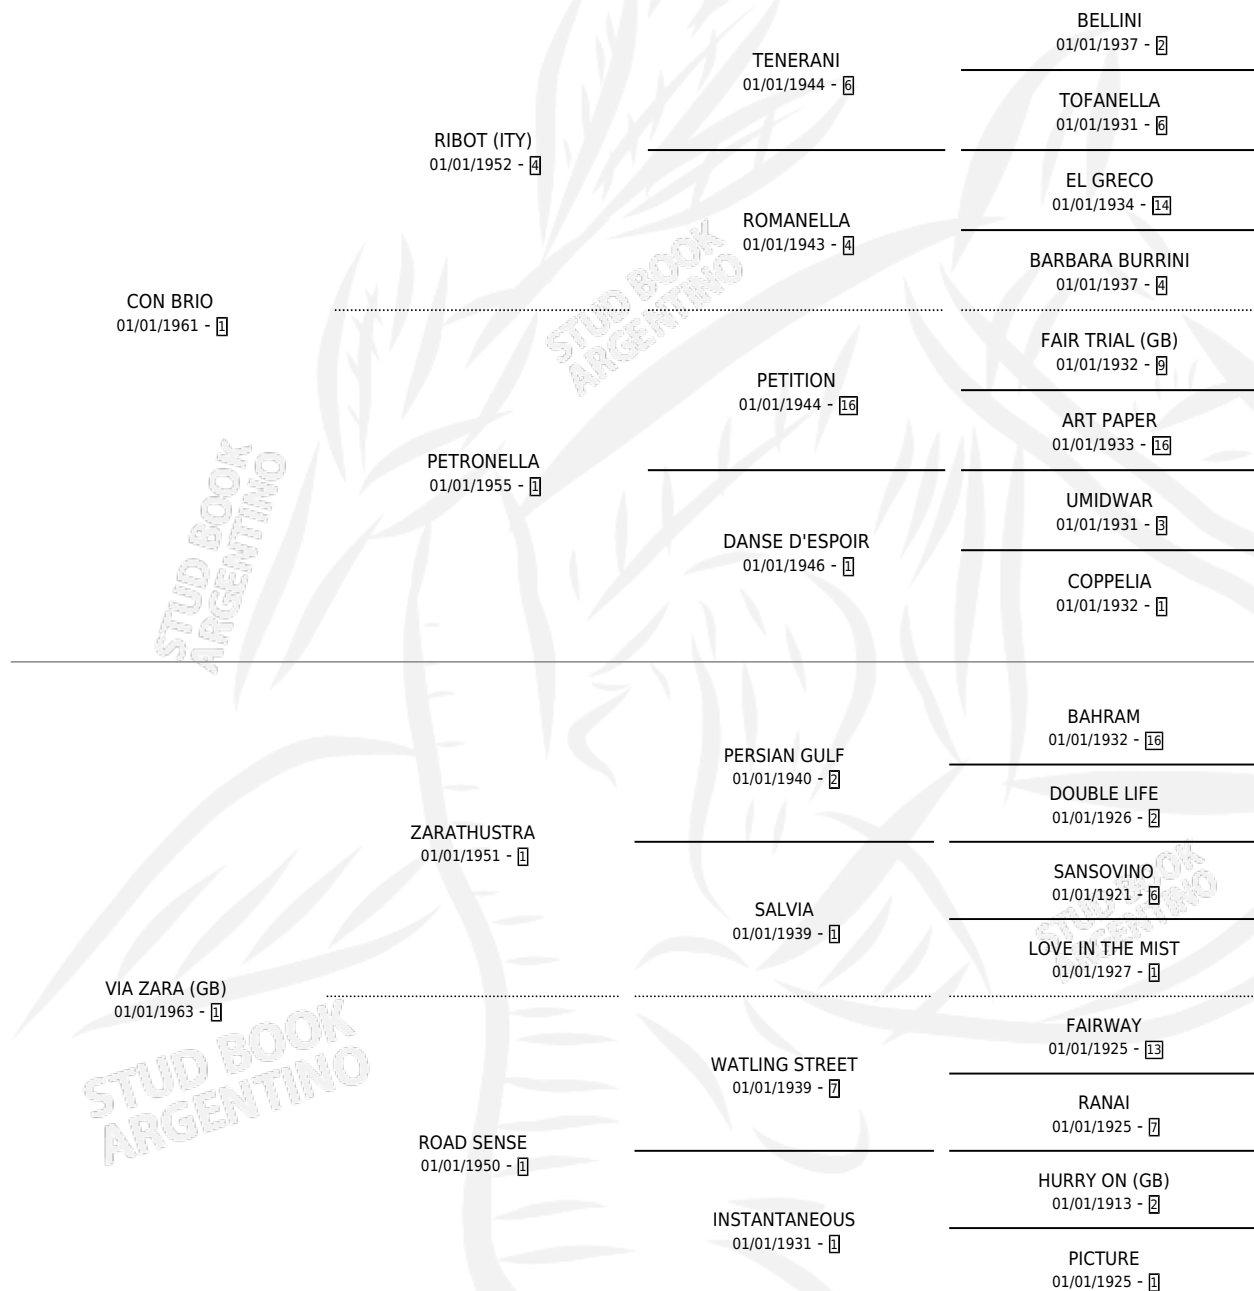

VAN DYCK

por CON BRIO y VIA ZARA (GB) por ZARATHUSTRA

Argentina · Macho · No Consigna · SP · 01/01/1979
Familia 1-p · Volumen 30

ESTADO

TIPIFICACIÓN SANGUÍNEA	X
TIPIFICACIÓN POR ADN	X
PASAPORTE	X
IDENTIFICACIÓN POR MICROCHIP	X
REPRODUCTOR	X

Lugar de nacimiento: Campo particular

Criador: Sin dato

PEDIGREE