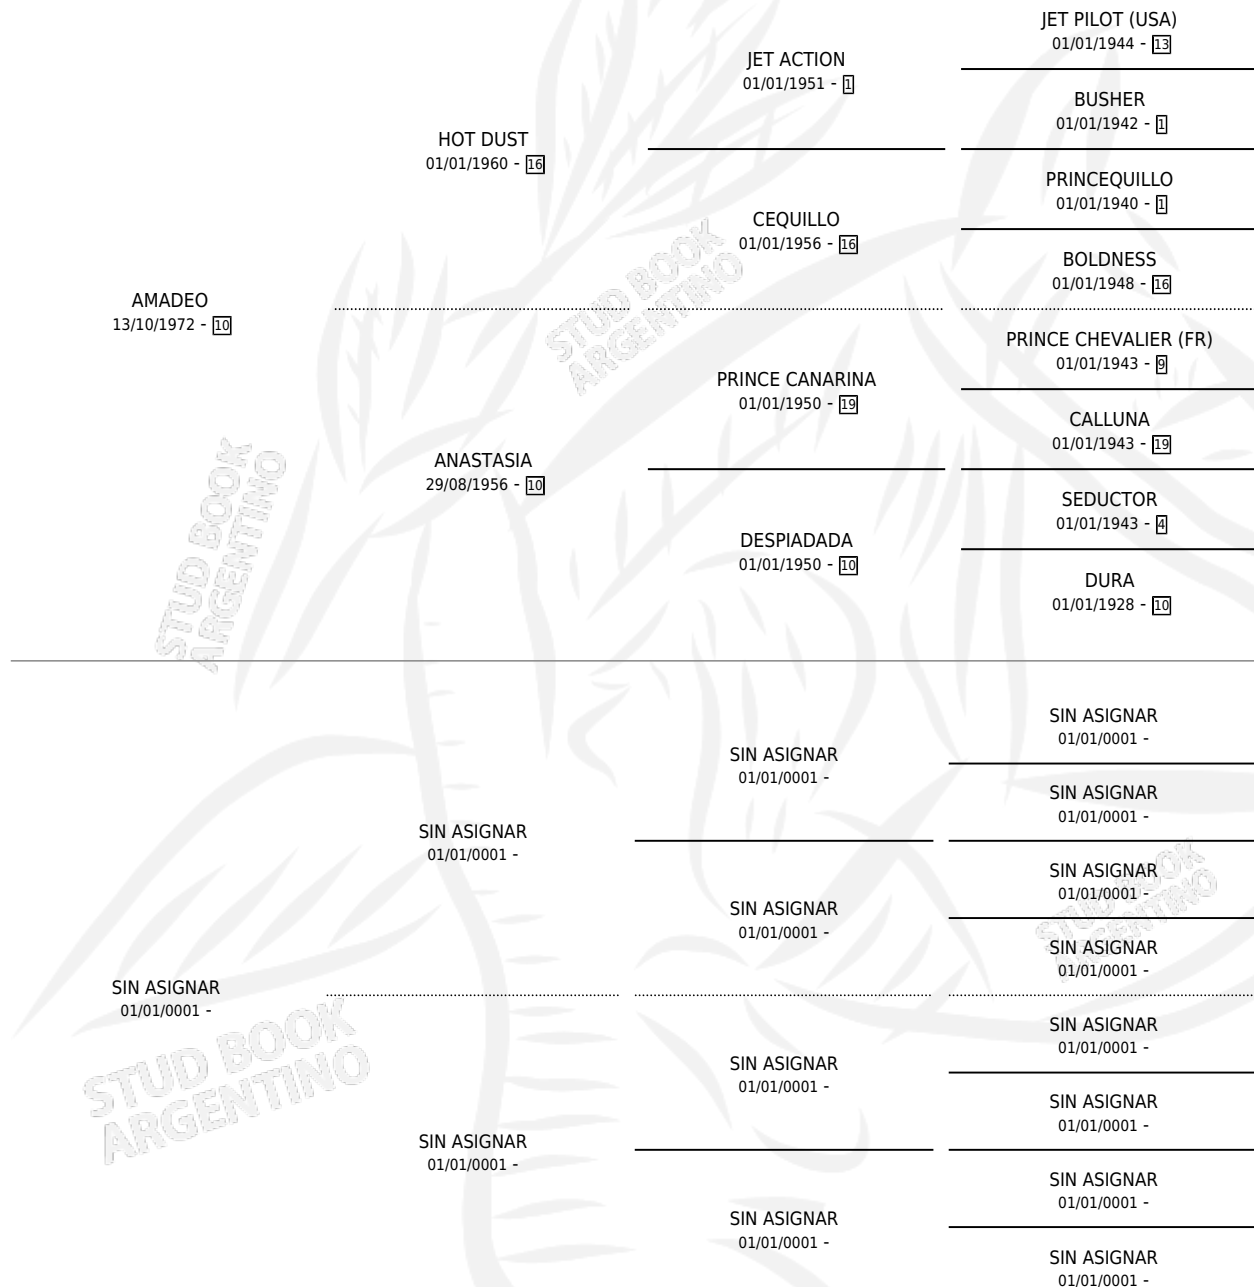

AMALIA

por AMADEO y SIN ASIGNAR por SIN ASIGNAR

Argentina · Hembra · Alazan · SP · 01/01/1979
Familia · Volumen 30

ESTADO

TIPIFICACIÓN SANGUÍNEA	X
TIPIFICACIÓN POR ADN	X
PASAPORTE	X
IDENTIFICACIÓN POR MICROCHIP	X
REPRODUCTOR	✓

Lugar de nacimiento: Campo particular

Criador: Sin dato

~

HIJOS

	MACHOS	HEMBRAS
4 NACIERON	2	2
1 CORRIERON	0	1

SIN ACTUACIONES

PEDIGREE