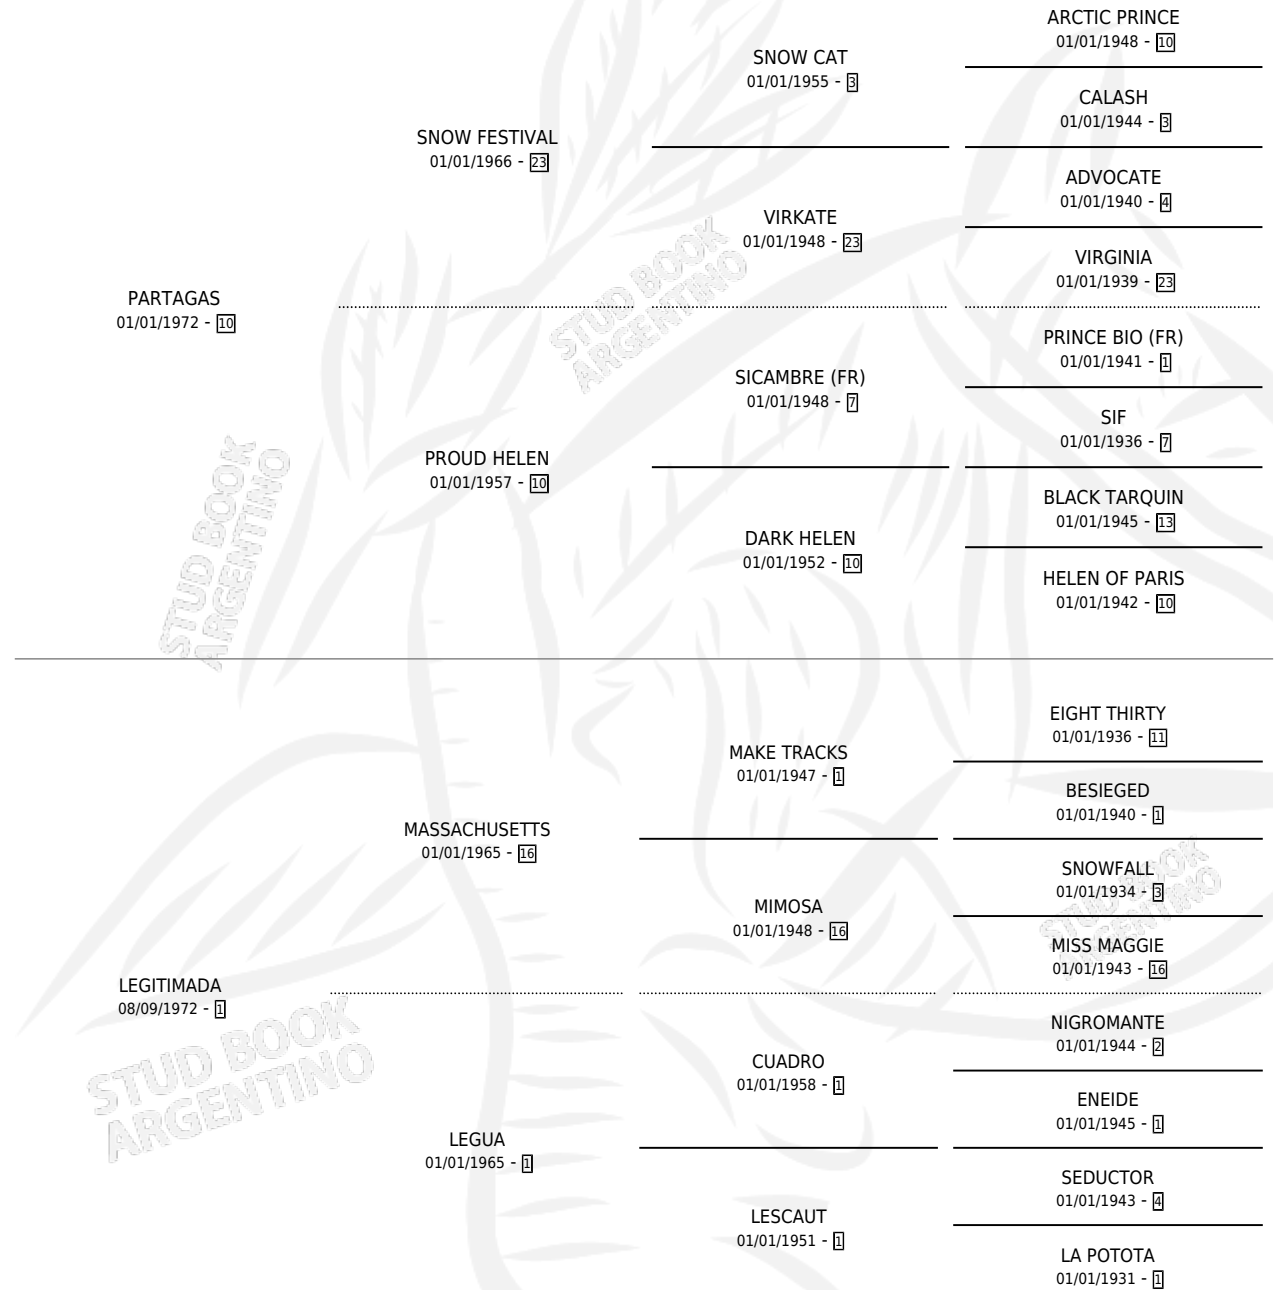

BOLEO

por **PARTAGAS** y **LEGITIMADA** por **MASSACHUSETTS**

Argentina · Macho · No Consigna · SP · 04/08/1979
Familia 1 · Volumen 30

ESTADO

TIPIFICACIÓN SANGUÍNEA	X
TIPIFICACIÓN POR ADN	X
PASAPORTE	X
IDENTIFICACIÓN POR MICROCHIP	X
REPRODUCTOR	X

Lugar de nacimiento: Campo particular

Criador: Sin dato

PEDIGREE

BOLEO

Datos oficiales del Stud Book Argentino

Documento generado el 24/04/2026

studbook.org.ar