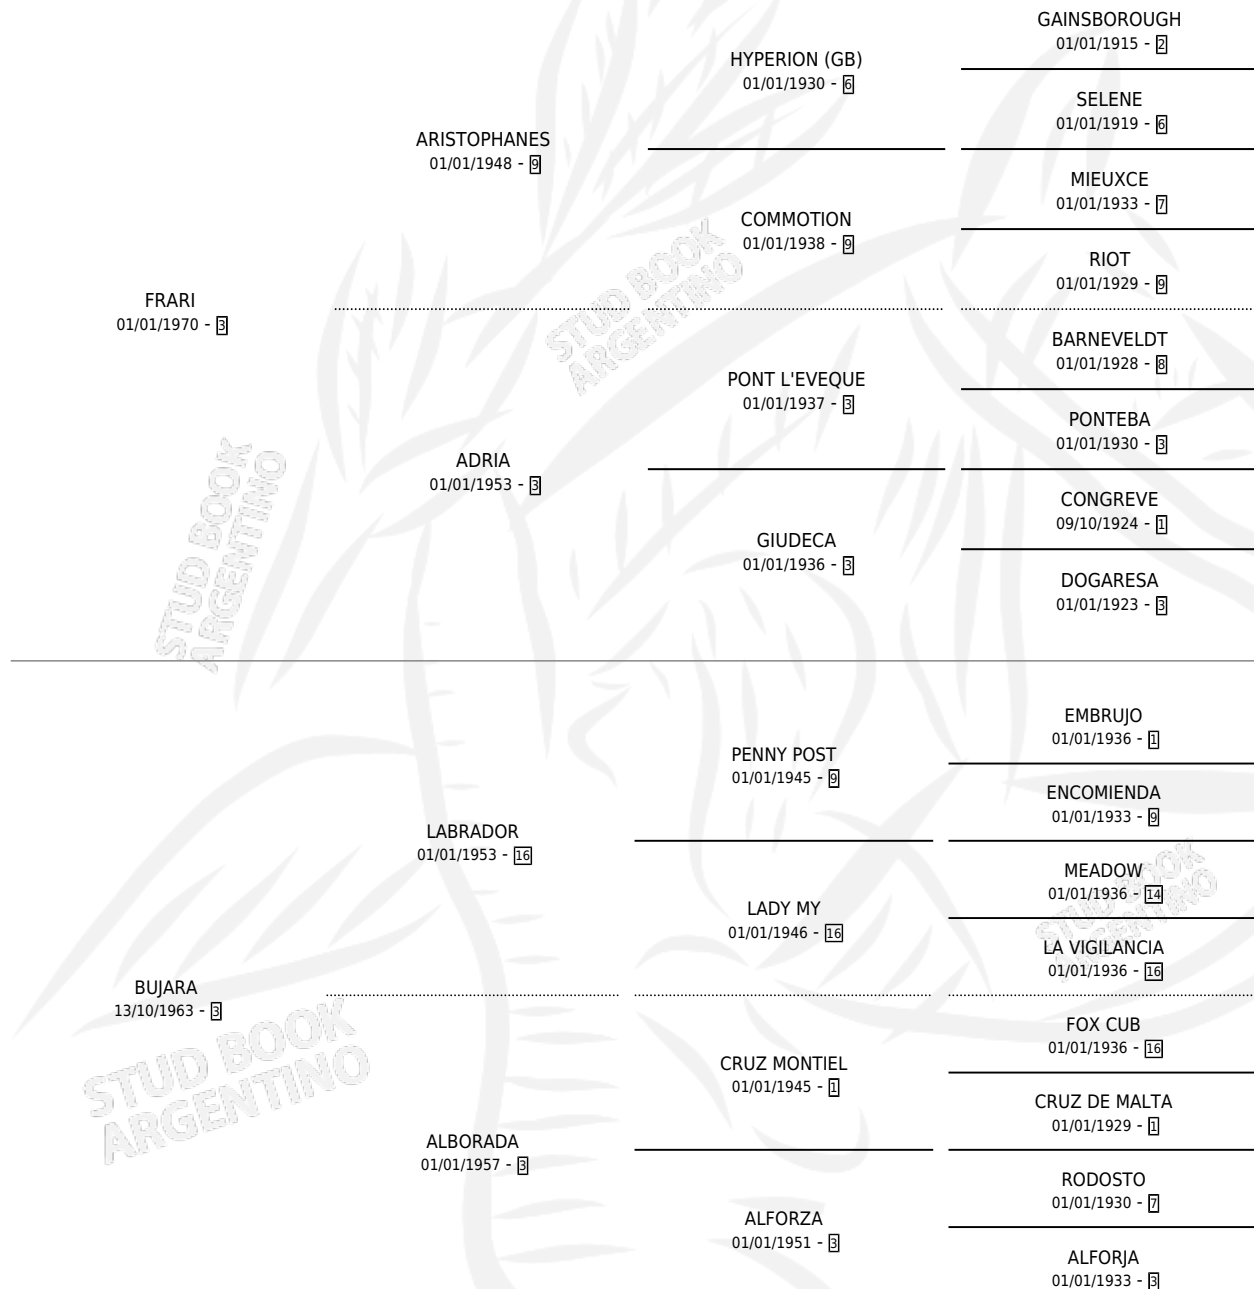

FRAU BUJARA

por FRARI y BUJARA por LABRADOR

Argentina · Hembra · Zaino · SP · 23/07/1979
Familia 3-d · Volumen 30

ESTADO

TIPIFICACIÓN SANGUÍNEA	✓
TIPIFICACIÓN POR ADN	X
PASAPORTE	X
IDENTIFICACIÓN POR MICROCHIP	X
REPRODUCTOR	✓

Lugar de nacimiento: Campo particular

Criador: La Biznaga

~

HIJOS

	MACHOS	HEMBRAS
9 NACIERON	4	5
6 CORRIERON	1	5
4 GANARON	1	3
0 GANADORES CL	0 GANADORES GR	0 GANADORES G1

PEDIGREE

S

cimientos 9 / Efectividad 52.94%

PADRILLO	PRODUCTO	CRIADOR	1ER SERVICIO	ÚLTIMO SERVICIO
MAT-BOY	Ø		29/10/1997	19/11/1997
FRAU BUJARA	Ø		10/08/1996	10/08/1996
SHY TOM (USA)	Ø		07/11/1995	02/12/1995
Datos oficiales del Stud Book Argentino	Ø			
CONFIDENTIAL TALK (USA)	Ø			
Documento generado el 04/05/2026				
MAT-BOY	MATY NAIN (H A, 11/10/1995)	LA BIZNAGA	24/09/1994	02/11/1994
studbook.org.ar				
MAT-BOY	FRUCTOSA GIRL (H A, 26/08/1994) •MURIÓ EL 11/04/2007•	LA BIZNAGA	20/09/1993	20/09/1993
MAT-BOY	FRAUDULENTO BOY (M Z, 19/08/1993) •MURIÓ EL 28/01/1994•	LA BIZNAGA	12/08/1992	04/09/1992
MOUNTDRAGO	Ø		17/11/1991	17/11/1991
CRAELIUS (USA)	FOGTA ELIUS (H ZD, 16/10/1991) •MURIÓ EL 05/11/2001•	LA BIZNAGA	19/10/1990	12/11/1990
MOUNTDRAGO	MONTE FRUGAL (M Z, 16/09/1990) •MURIÓ EL 30/12/2004•	LA BIZNAGA	16/10/1989	16/10/1989
MOUNTDRAGO	MA FRAMBOISE (H Z, 15/09/1989) •MURIÓ EL 10/08/2004•	LA BIZNAGA	11/10/1988	11/10/1988
CRAELIUS (USA)	FABULOUS ELIUS (M A, 08/09/1988)	LA BIZNAGA	20/08/1987	04/10/1987
MAT-BOY	Ø		26/02/1987	18/04/1987
MAT-BOY	FAIR BOY (M ZD, 02/02/1987)	SIN DATO	08/03/1986	08/03/1986
MOUNTDRAGO	Ø		12/09/1985	13/11/1985
SIN ASIGNAR	Ø			
PRACTICANTE	FRIZANTE (H ZD, 10/08/1985)	LEON DIEGO EDUARDO		
PRACTICANTE	Ø			