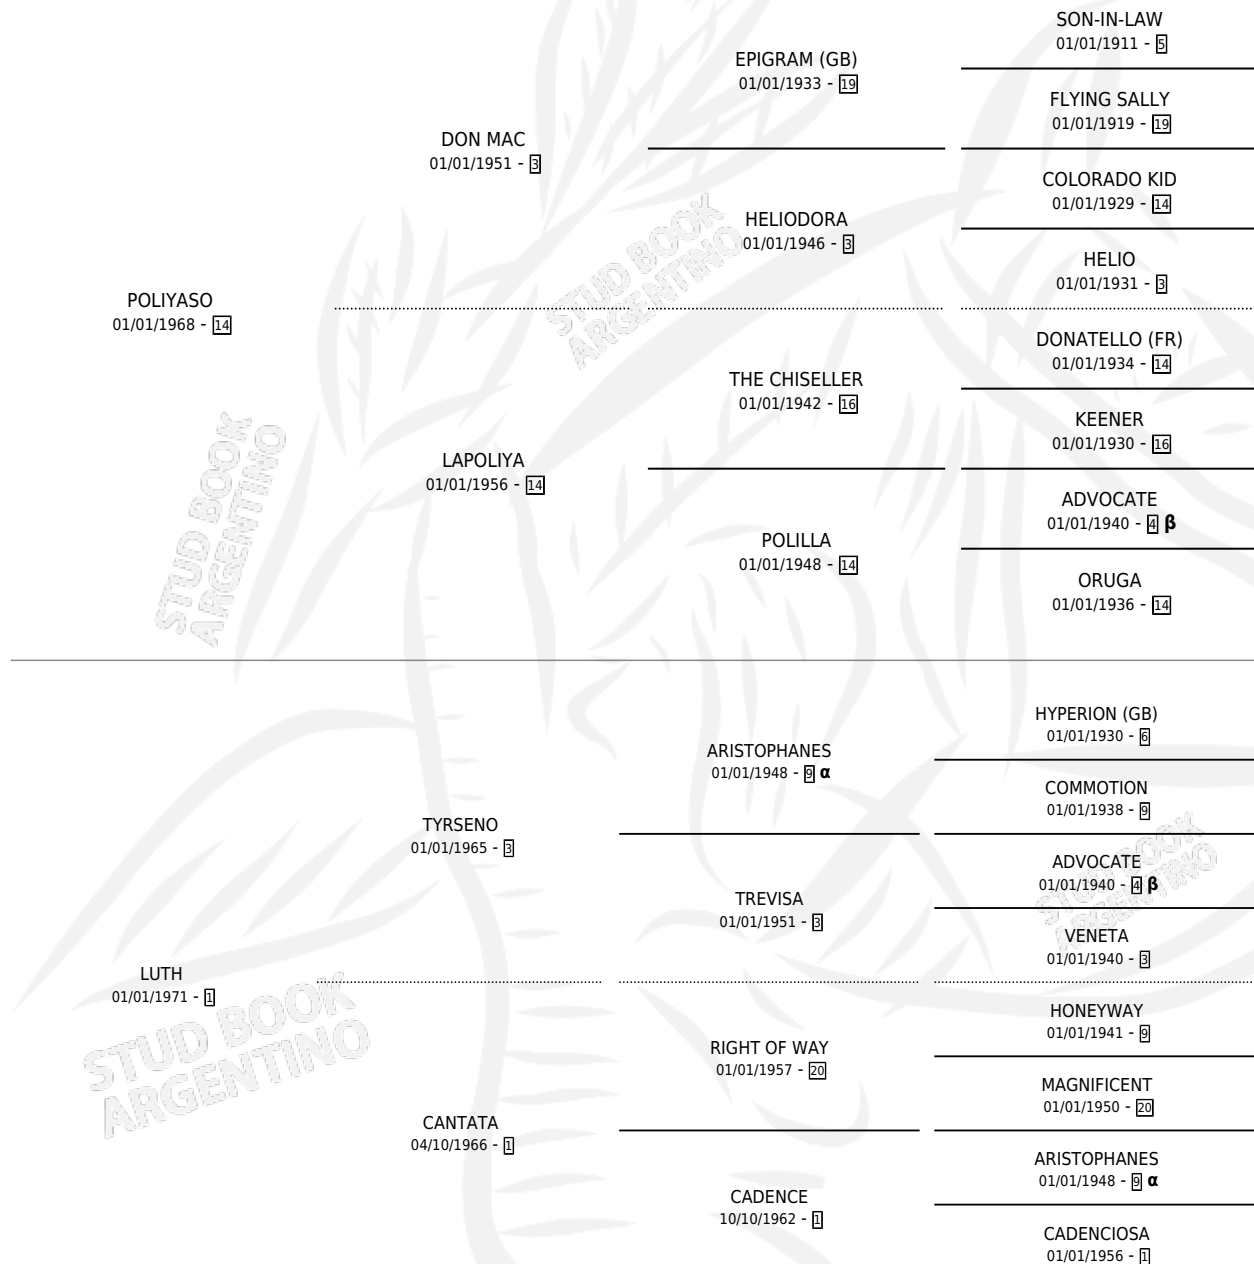

LUMBRERA

por POLIYASO y LUTH por TYRSENO

Argentina · Hembra · Alazan · SP · 01/01/1979
Familia 1-g · Volumen 30

ESTADO

TIPIFICACIÓN SANGUÍNEA	X
TIPIFICACIÓN POR ADN	X
PASAPORTE	X
IDENTIFICACIÓN POR MICROCHIP	X
REPRODUCTOR	✓

Lugar de nacimiento: Campo particular

Criador: Sin dato

~

HIJOS

	MACHOS	HEMBRAS
3 NACIERON	1	2
SIN ACTUACIONES		

PEDIGREE

INBREEDING : α, β

S

mientos 3 / Efectividad 42.86%

PADRILLO	PRODUCTO	CRIADOR	1ER SERVICIO	ÚLTIMO SERVICIO
JAIRU	∅		13/09/1990	13/09/1990
JAIRU	LUMBRERA		03/12/1989	03/12/1989
JAIRU	Datos oficiales del Stud Book Argentino		27/09/1988	27/09/1988
JAIRU	Documento generado el 14/05/2026		01/10/1987	12/10/1987
JAIRU	studbook.org.ar		27/09/1986	27/09/1986
JAIRU	MOJONERO (M A, 07/09/1987)	SIN DATO		
POVORINO	LUTERANA (H Z, 31/07/1984)	ASOCIACION COOPERATIVA DE CRIADORES DE CABALLOS DE CARRERA		
POVORINO	LUPA (H ZD, 18/10/1985)	SIN DATO		