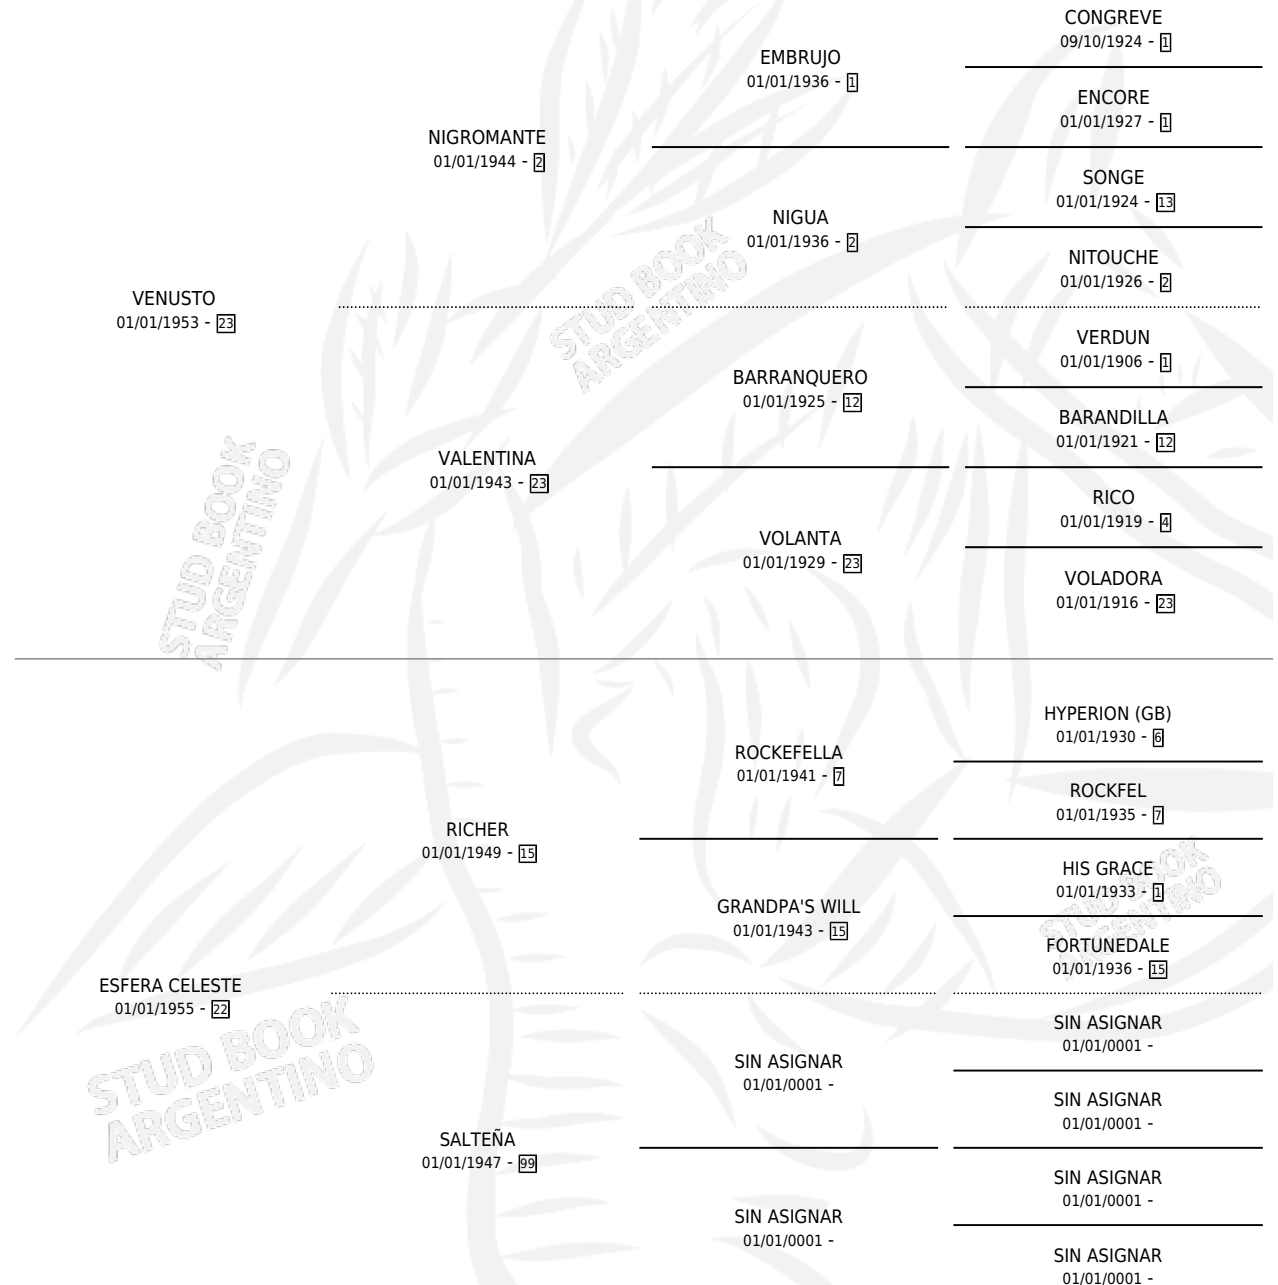

GLOBO

por VENUSTO y ESFERA CELESTE por RICHER

Argentina · Macho · Alazan · SP · 01/01/1965
Familia 22 · Volumen 25

ESTADO

TIPIFICACIÓN SANGUÍNEA	X
TIPIFICACIÓN POR ADN	X
PASAPORTE	X
IDENTIFICACIÓN POR MICROCHIP	X
REPRODUCTOR	✓

Lugar de nacimiento: Campo particular

Criador: Sin dato

~

HIJOS

	MACHOS	HEMBRAS
4 NACIERON	1	3
2 CORRIERON	0	2
2 GANARON	0	2
0 GANADORES CL	0 GANADORES GR	0 GANADORES G1

PEDIGREE

SERVICIOS PADRILLO

TEMPORADA	HARAS	SERVICIO	NAC.	EFFECTIVIDAD
0	IMPORTADO EN VIENTRE	4	2	50.00 %