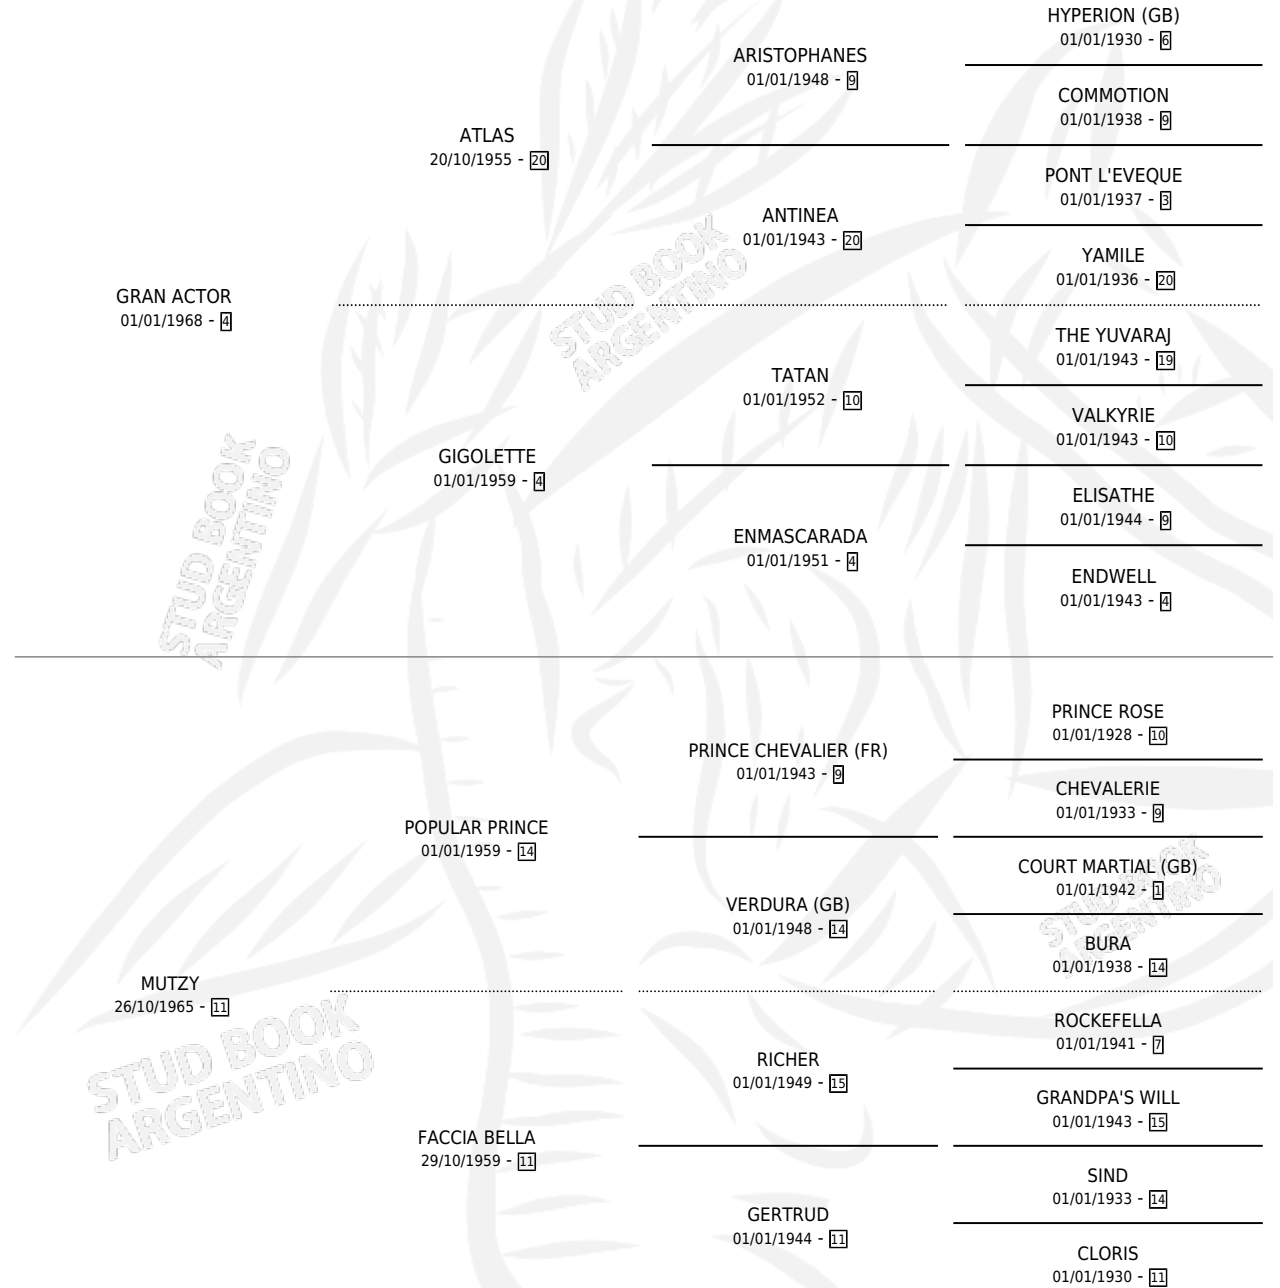

GRAN MUCHACHA

por GRAN ACTOR y MUTZY por POPULAR PRINCE

Argentina · Hembra · Zaino Doradillo · SP · 24/07/1979
Familia 11-c · Volumen 30

ESTADO

TIPIFICACIÓN SANGUÍNEA	X
TIPIFICACIÓN POR ADN	X
PASAPORTE	X
IDENTIFICACIÓN POR MICROCHIP	X
REPRODUCTOR	X

Lugar de nacimiento: Campo particular

Criador: Sin dato

PEDIGREE

GRAN MUCHACHA

Datos oficiales del Stud Book Argentino

Documento generado el 28/04/2026

studbook.org.ar