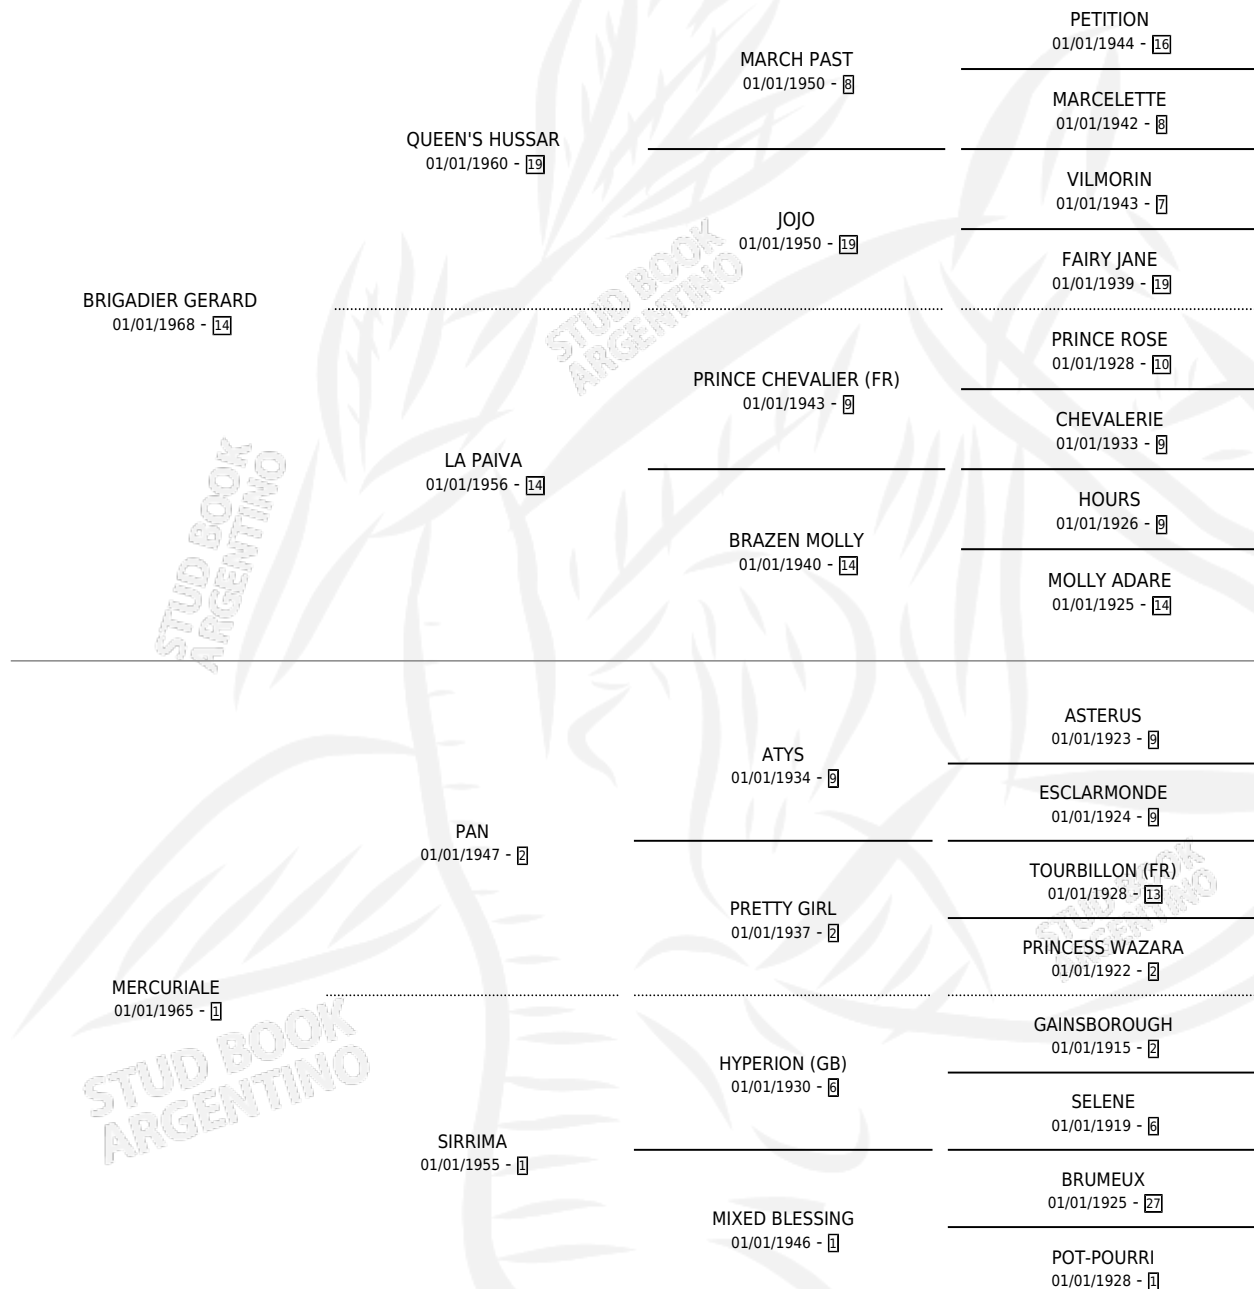

GENERAL (FR)

por **BRIGADIER GERARD** y **MERCURIALE** por **PAN**

Francia · Macho · Zaino Negro · SP · 26/03/1974
Familia 1-w · Volumen web

ESTADO

TIPIFICACIÓN SANGUÍNEA	✓
TIPIFICACIÓN POR ADN	X
PASAPORTE	X
IDENTIFICACIÓN POR MICROCHIP	X
REPRODUCTOR	✓

Lugar de nacimiento: Francia

Criador: Extranjero

~

HIJOS

	MACHOS	HEMBRAS
304 NACIERON	159	144
178 CORRIERON	110	68
130 GANARON	82	48
7 GANADORES CL	4 GANADORES GR	2 GANADORES G1

PEDIGREE