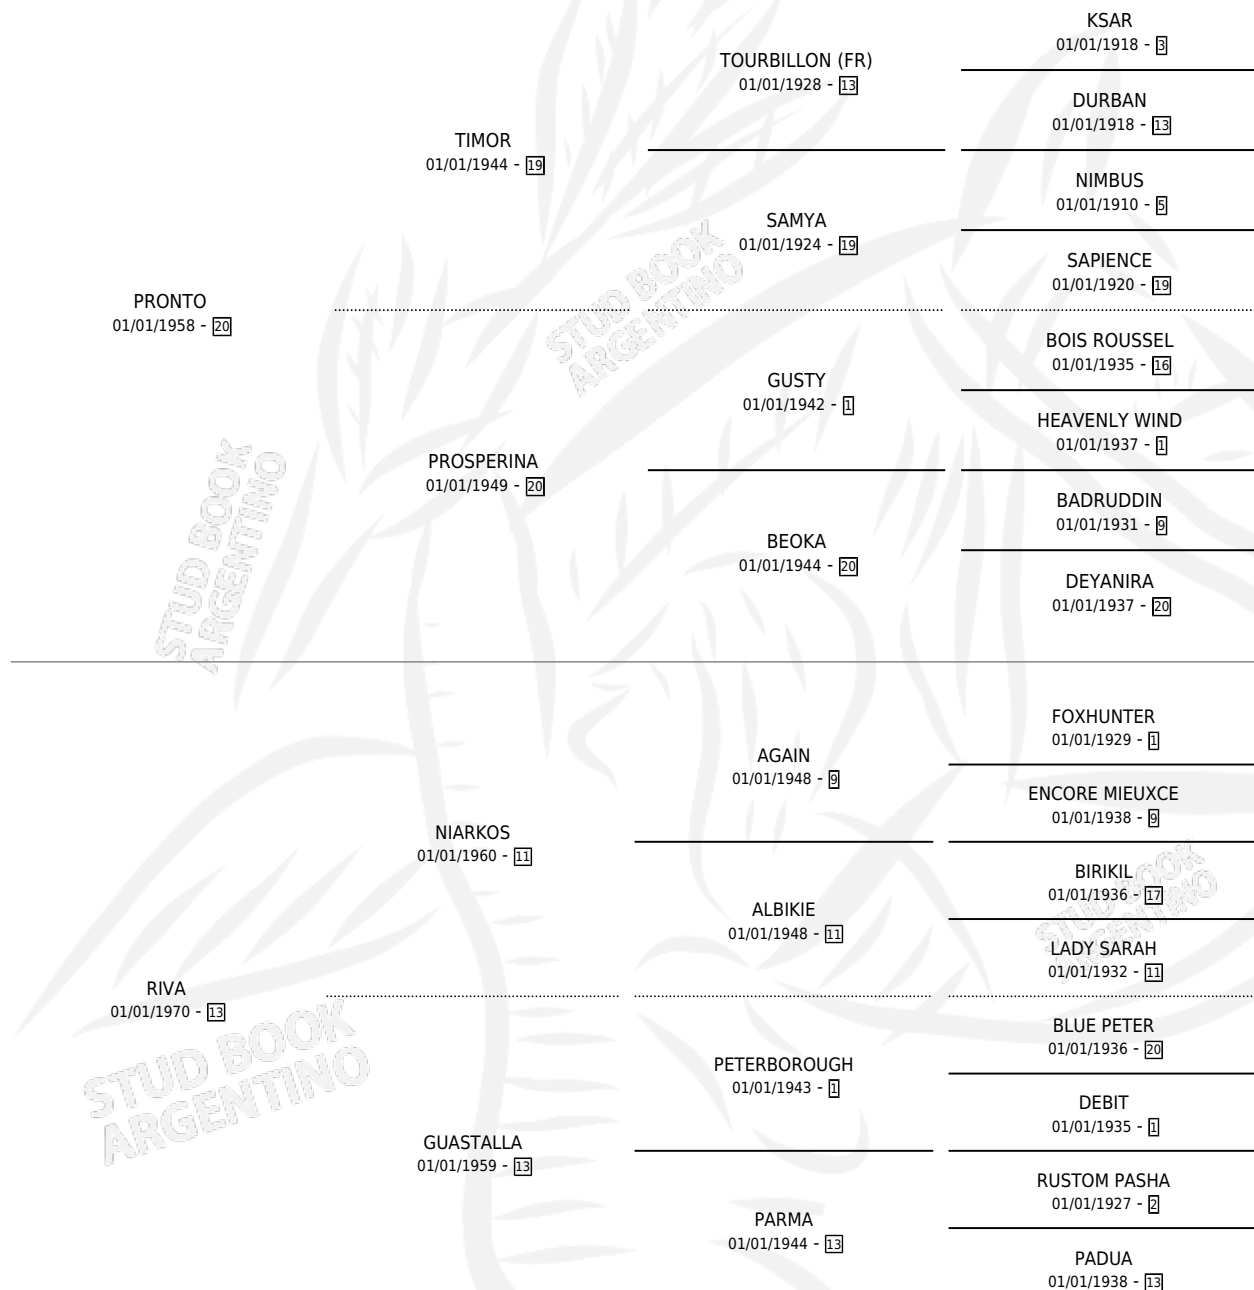

RIVALE

por PRONTO y RIVA por NIARKOS

Argentina · Hembra · Alazan · SP · 01/01/1979
Familia 13-c · Volumen 30

ESTADO

TIPIFICACIÓN SANGUÍNEA	X
TIPIFICACIÓN POR ADN	X
PASAPORTE	X
IDENTIFICACIÓN POR MICROCHIP	X
REPRODUCTOR	✓

Lugar de nacimiento: Campo particular

Criador: Haras la Madrugada Sa

~

HIJOS

	MACHOS	HEMBRAS
1 NACIERON	0	1

SIN ACTUACIONES

PEDIGREE

S

mientos 1 / Efectividad 12.50%

PADRILLO	PRODUCTO	CRADOR	1ER SERVICIO	ÚLTIMO SERVICIO
OH TOSS	OH CONI TOSS (H Z, 13/12/1992)	KILIMANJARO	31/12/1991	31/12/1991
POTRILLAZO	Ø		22/09/1990	19/11/1990
SUNDAE	Ø		15/09/1989	17/09/1989
POTRILLAZO	Ø		20/08/1988	03/09/1988
POTRILLAZO	Ø		09/08/1987	09/08/1987
SWEET FORLI (IRE)	Ø		20/10/1986	20/10/1986
SUNDAE	Ø		05/10/1985	21/11/1985
KASTEEL (FR)	Ø			