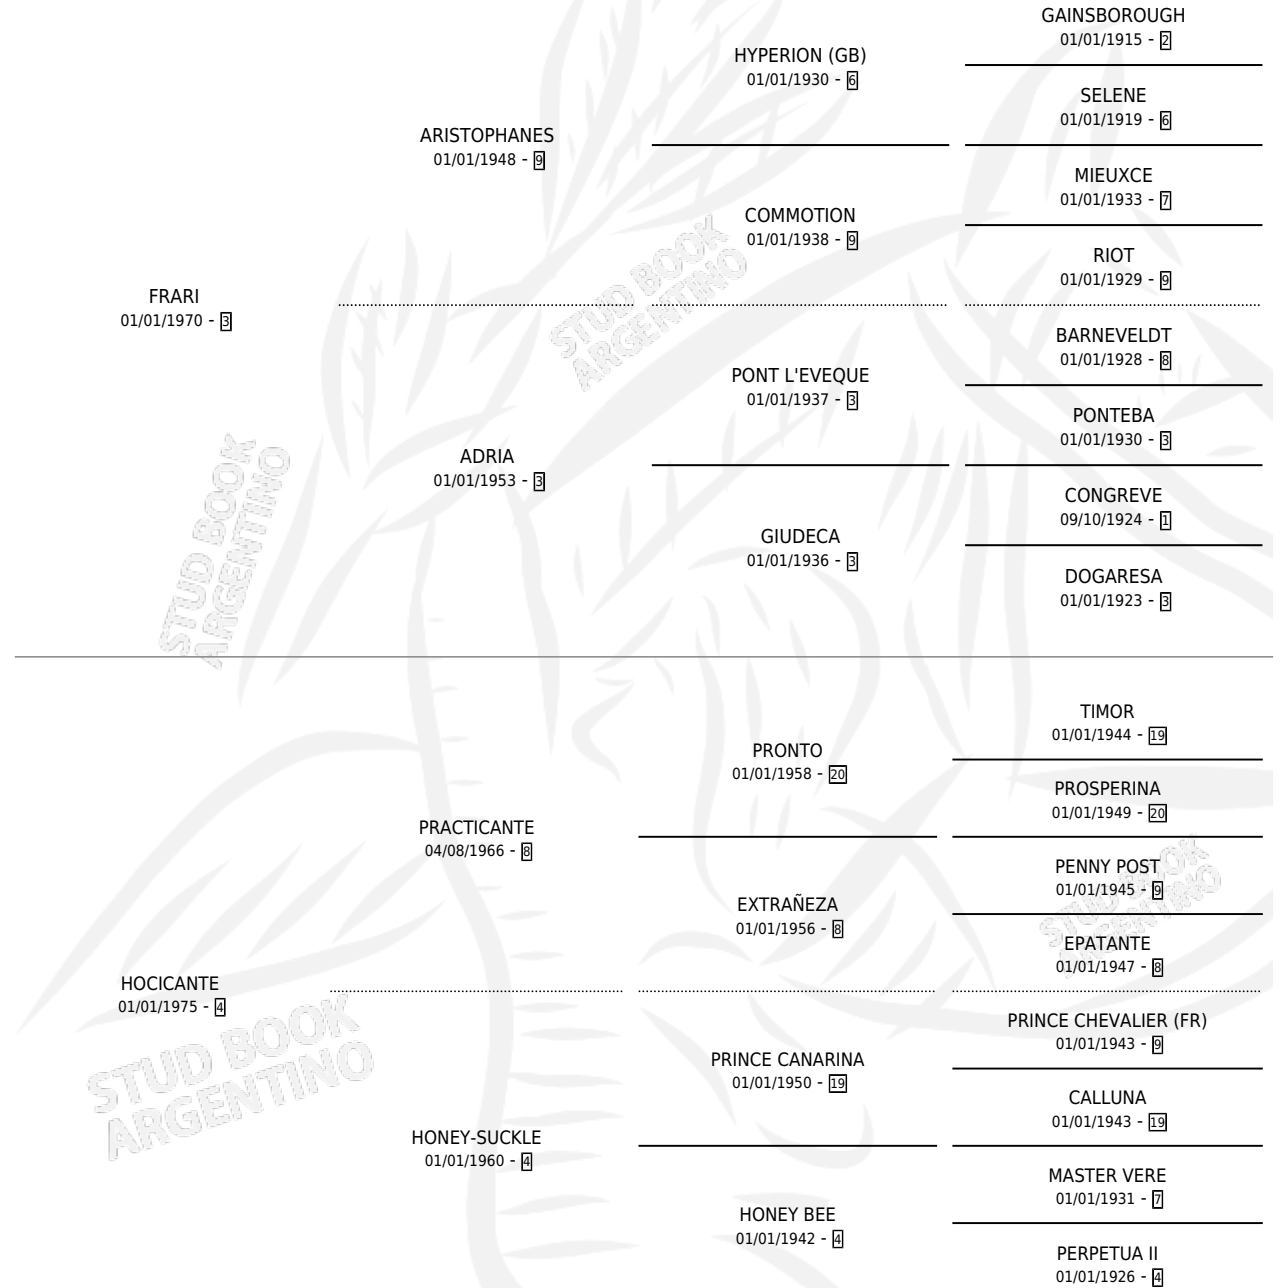

FRAY HOCICO

por FRARI y HOCICANTE por PRACTICANTE

Argentina · Macho · No Consigna · SP · 01/01/1979
Familia 4-b · Volumen 30

ESTADO

TIPIFICACIÓN SANGUÍNEA	X
TIPIFICACIÓN POR ADN	X
PASAPORTE	X
IDENTIFICACIÓN POR MICROCHIP	X
REPRODUCTOR	X

Lugar de nacimiento: Campo particular

Criador: Sin dato

PEDIGREE

CAMPAÑA

Solo carreras oficiales de Argentina

POR EDAD

EDAD	CC	1°	2°	3°	4°	5°	NP	CLC	CLG	CLCG1	CLGG1	IMPORTE	GANANCIA / CC
3 AÑOS	1	0	0	1	0	0	0	1	0	0	0	\$0	\$0
4 AÑOS	1	0	0	0	0	1	0	0	0	0	0	\$0	\$0
5 AÑOS	2	2	0	0	0	0	0	0	0	0	0	\$0	\$0
6 AÑOS	1	1	0	0	0	0	0	0	0	0	0	\$0	\$0
TOTALES	5	3	0	1	0	1	0	1	0	0	0	\$0	\$0
%		60.0%	0.0%	20.0%	0.0%	20.0%	0.0%	20.0%	0.0%	0.0%	0.0%		