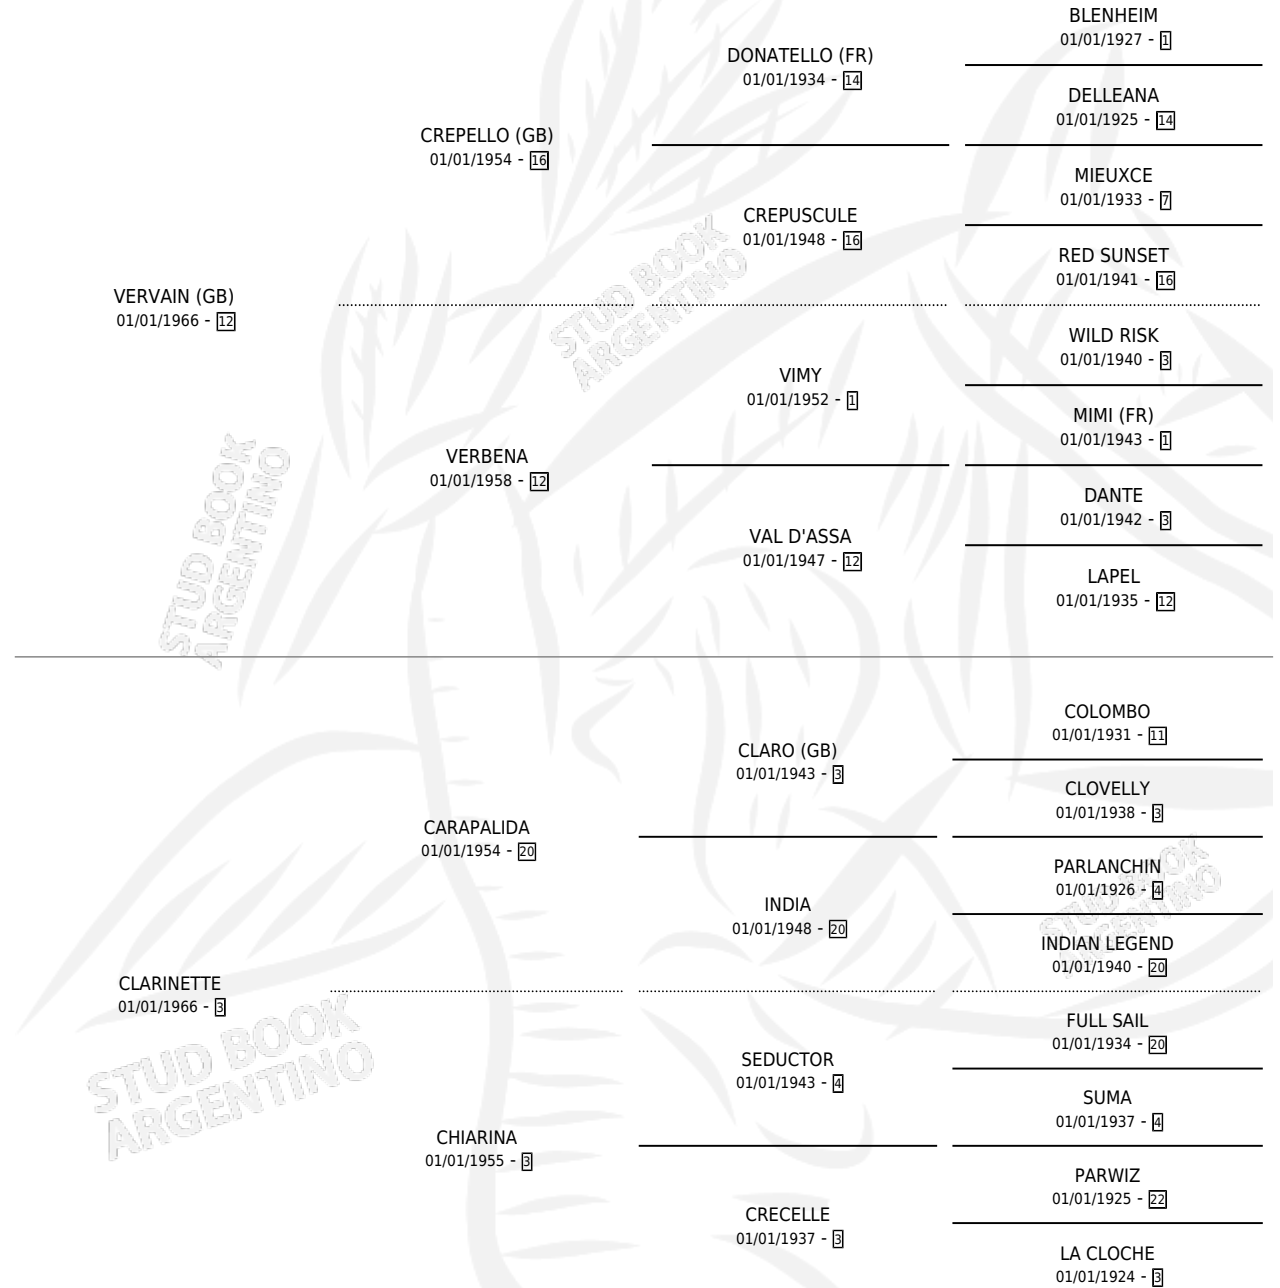

CLAREVILLE

por **VERVAIN (GB)** y **CLARINETTE** por **CARAPALIDA**

Argentina · Hembra · Zaino Doradillo · SP · 01/01/1979
Familia 3-I · Volumen 30

ESTADO

TIPIFICACIÓN SANGUÍNEA	X
TIPIFICACIÓN POR ADN	X
PASAPORTE	X
IDENTIFICACIÓN POR MICROCHIP	X
REPRODUCTOR	✓

Lugar de nacimiento: Campo particular

Criador: Sin dato

~

HIJOS

	MACHOS	HEMBRAS
5 NACIERON	2	3
3 CORRIERON	0	3
1 GANARON	0	1
0 GANADORES CL	0 GANADORES GR	0 GANADORES G1

PEDIGREE

S

mientos 5 / Efectividad 71.43%

PADRILLO	PRODUCTO	CRIADOR	1ER SERVICIO	ÚLTIMO SERVICIO
CHAUMONT	Ø		23/09/1989	02/11/1989
CLAREVILLE				
CHAUMONT	CHAU CLAMIN (M ZC, 15/09/1989)	SIN DATO	18/09/1988	02/10/1988
CHAUMONT	Ø		10/11/1987	16/12/1987
SUNDAE	CLARINGRILLA (H A, 01/11/1987)	SIN DATO	27/11/1986	29/11/1986
SUNDAE	BARBARO (M ZD, 23/09/1986)	ASOCIACION COOPERATIVA DE CRIADORES DE CABALLOS DE CARRERA	26/09/1985	29/09/1985
MATUN	MAT BABY (H AT, 17/09/1984)	SIN DATO		
ROCK	REINA ROCK (H Z, 14/09/1985)	SIN DATO		