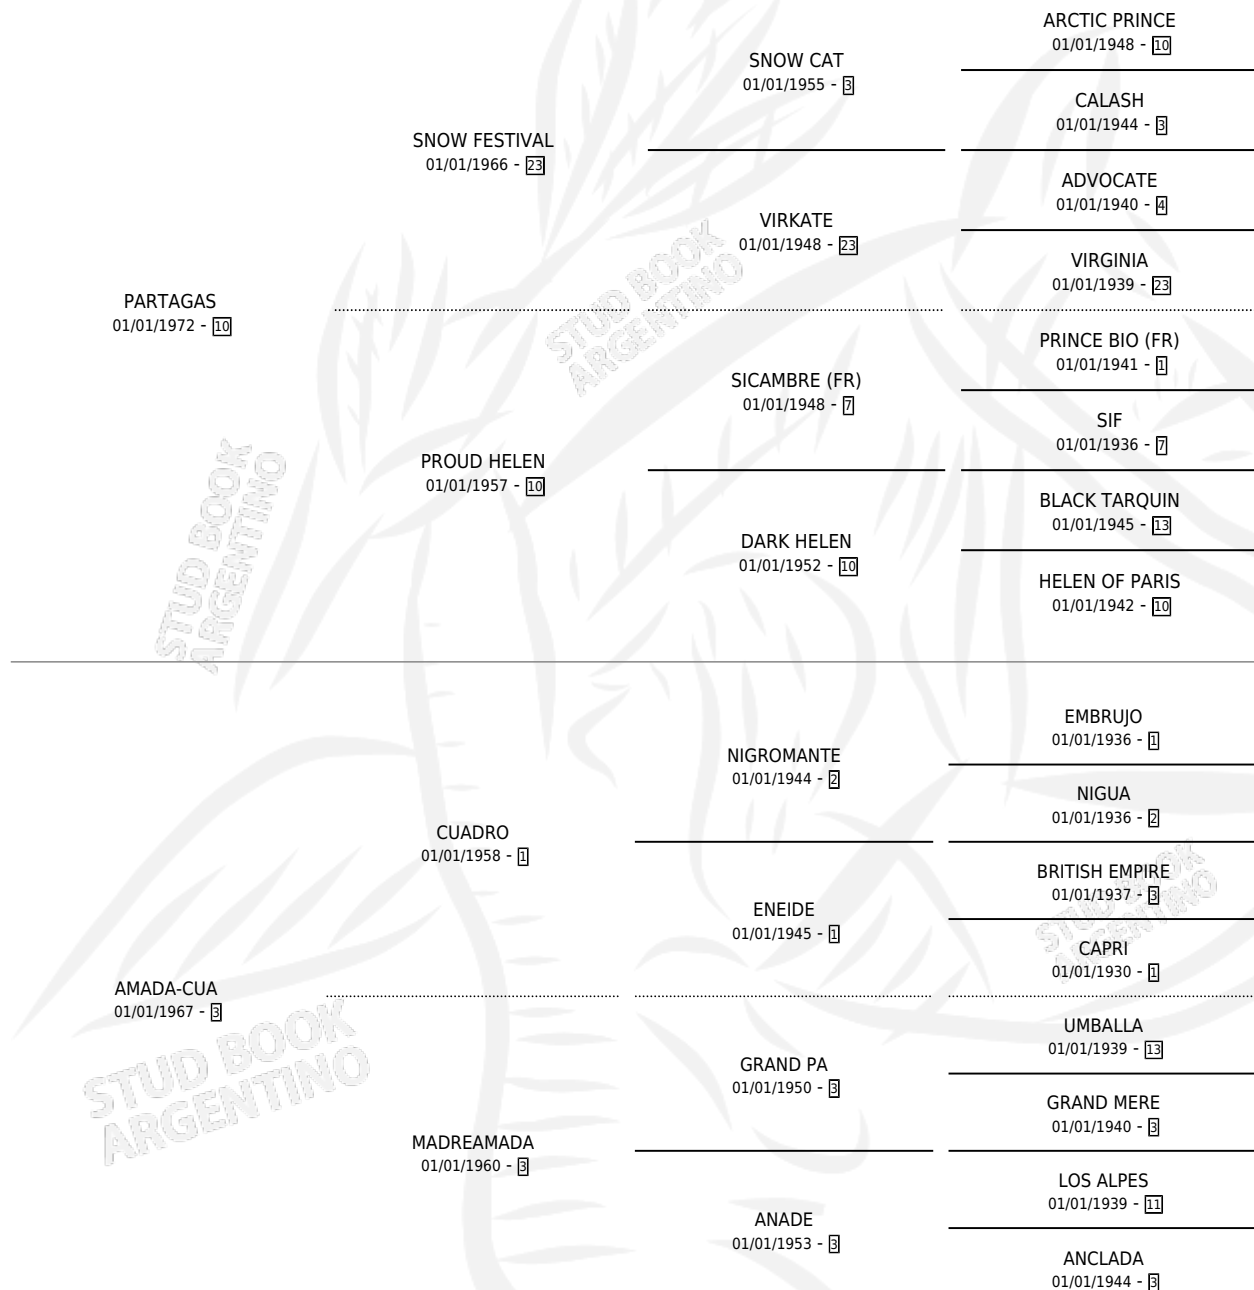

BAM BAM

por PARTAGAS y AMADA-CUA por CUADRO

Argentina · Macho · No Consigna · SP · 01/01/1979
Familia 3-m · Volumen 30

ESTADO

TIPIFICACIÓN SANGUÍNEA	X
TIPIFICACIÓN POR ADN	X
PASAPORTE	X
IDENTIFICACIÓN POR MICROCHIP	X
REPRODUCTOR	X

Lugar de nacimiento: Campo particular

Criador: Sin dato

PEDIGREE

CAMPAÑA

Solo carreras oficiales de Argentina

POR EDAD

EDAD	CC	1°	2°	3°	4°	5°	NP	CLC	CLG	CLCG1	CLGG1	IMPORTE	GANANCIA / CC
4 AÑOS	1	0	0	0	1	0	0	0	0	0	0	\$4,387,500	\$4,387,500
TOTALES	1	0	0	0	1	0	0	0	0	0	0	\$4,387,500	\$4,387,500
%		0.0%	0.0%	0.0%	100%	0.0%	0.0%	0.0%	0.0%	0.0%	0.0%		