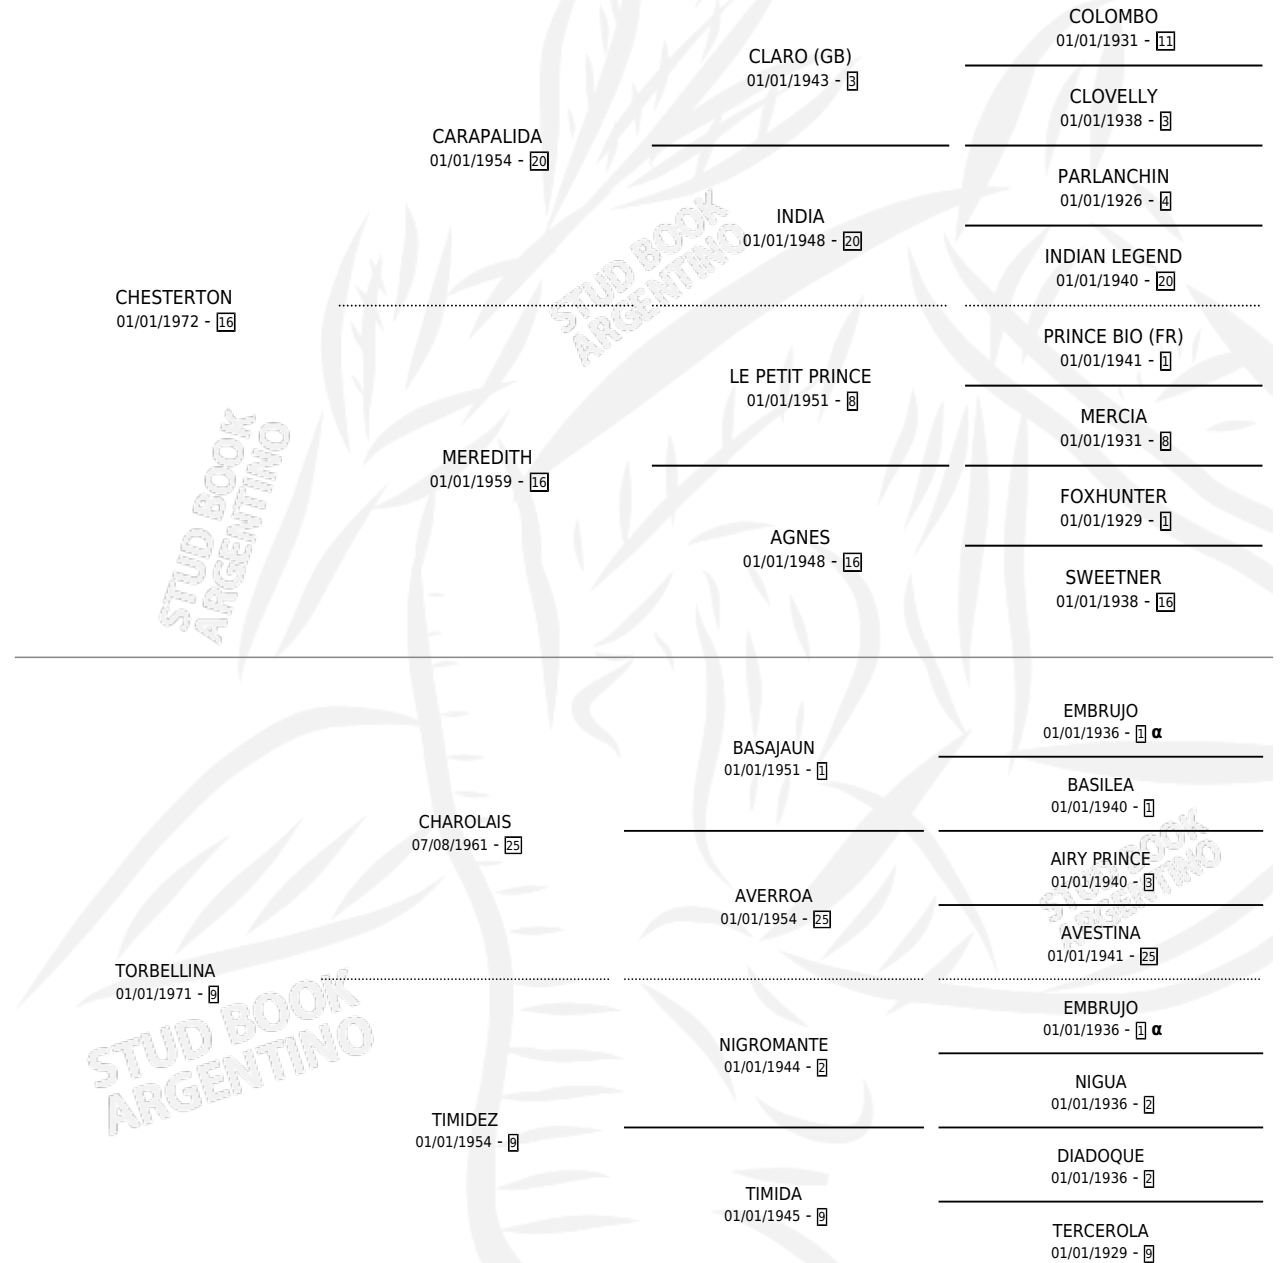

CHE TORBELLINO

por CHESTERTON y TORBELLINA por CHAROLAIS

Argentina · Macho · Alazan · SP · 20/08/1979
Familia 9-b · Volumen 30

ESTADO

TIPIFICACIÓN SANGUÍNEA	X
TIPIFICACIÓN POR ADN	X
PASAPORTE	X
IDENTIFICACIÓN POR MICROCHIP	X
REPRODUCTOR	X

Lugar de nacimiento: Record (de Baja)

Criador: Sin dato

PEDIGREE

INBREEDING : α