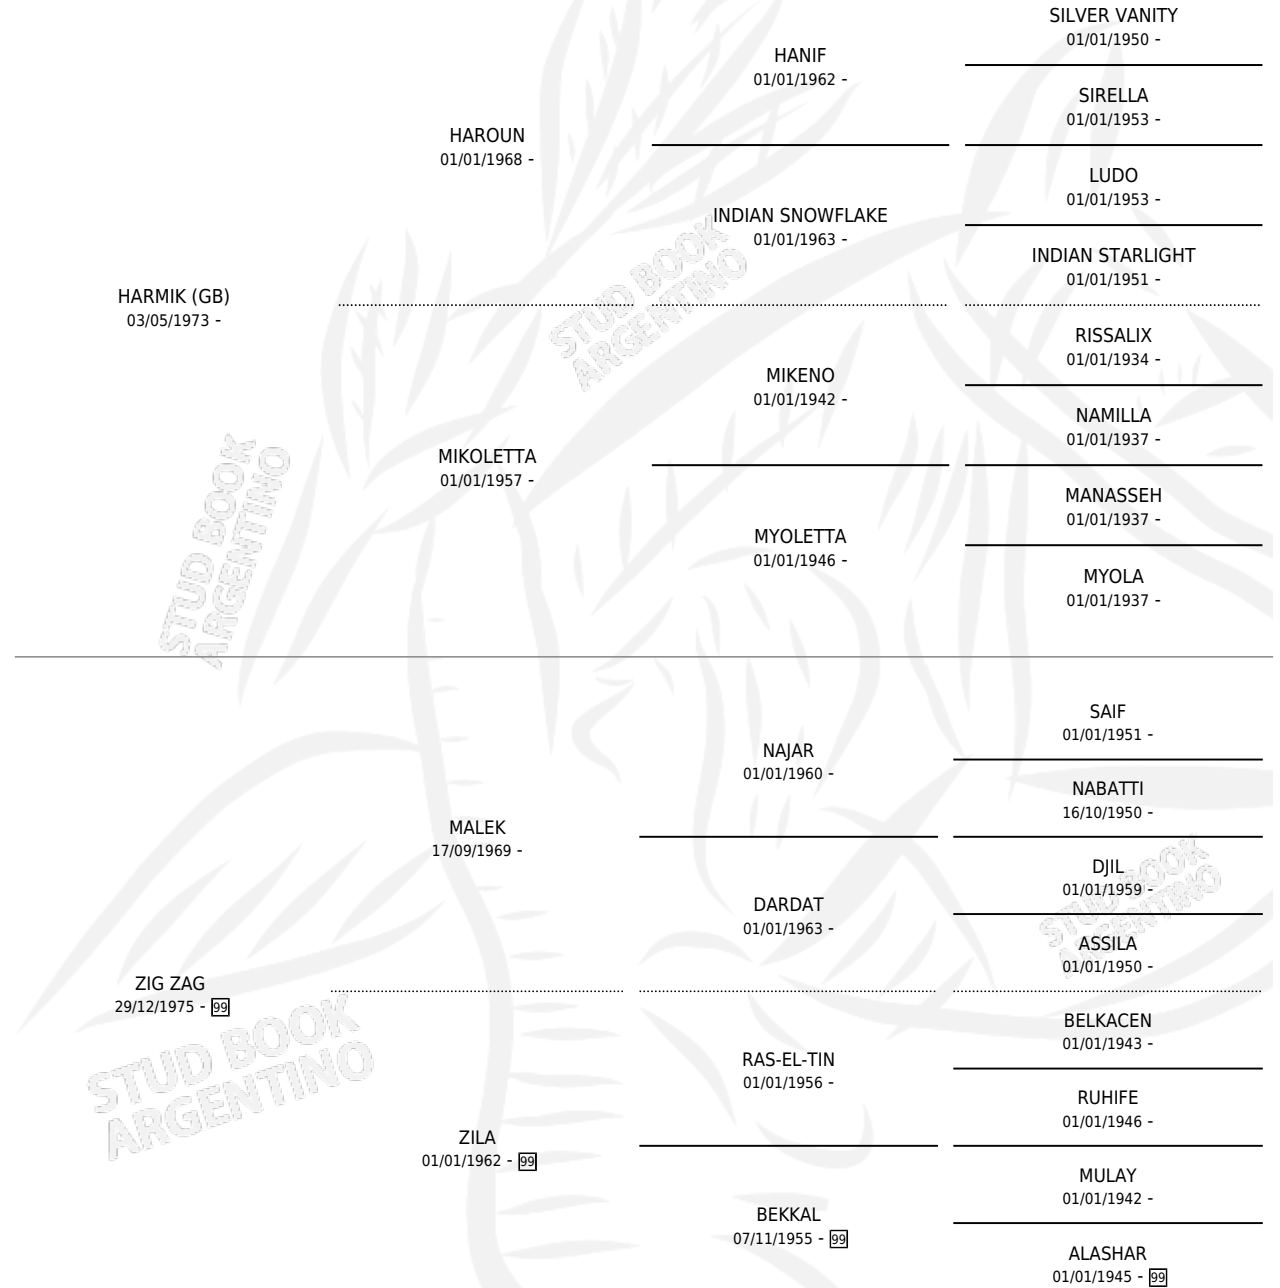

Lugar de nacimiento: Campo particular

Criador: Remy Silveyra Isabel Maria y Usandivaras Eduardo

~

HIJOS

	MACHOS	HEMBRAS
10 NACIERON	5	5
SIN ACTUACIONES		

PEDIGREE

S

cimientos 8 / Efectividad 57.14%

PADRILLO	PRODUCTO	CRIADOR	1ER SERVICIO	ÚLTIMO SERVICIO
RAS ASHIR	UR SAEED (M T, 08/11/1999)	CABRA CORRAL	18/11/1998	24/11/1998
ZILKHA	Ø		28/11/1997	01/12/1997
RAS ASHIR	UR SHAMS (H T, 25/10/1997)	CABRA CORRAL	05/11/1996	11/11/1996
RAS ASHIR	Ø		25/10/1995	29/10/1995
RAS ASHIR	Ø		04/11/1994	08/11/1994
RAS ASHIR	Ø		25/10/1993	30/10/1993
RAS ASHIR	UR ZUAHIR (M T, 30/09/1993)	CABRA CORRAL	20/10/1992	23/10/1992
EL SAIR	UR BULAK (M T, 11/10/1992)	CABRA CORRAL	05/11/1991	08/11/1991
RAS ASHIR	UR KEFREN (M T, 11/10/1991)	CABRA CORRAL	05/11/1990	08/11/1990
RAS ASHIR	UR MAHAMMARED (H T, 09/10/1990)	CABRA CORRAL	24/10/1989	29/10/1989
RAS ASHIR	UR ABAYDA (H T, 10/09/1989)	CABRA CORRAL	12/09/1988	01/10/1988
RAS DON JUAN	Ø		05/09/1987	10/09/1987
NADID (GB)	UR IRANA (H A, 10/07/1987) •MURIÓ EL 04/04/2011•	REMY SILVEYRA ISABEL MARIA USANDIVARAS EDUARDO	11/08/1986	11/08/1986
NADID (GB)	Ø		26/04/1986	28/04/1986