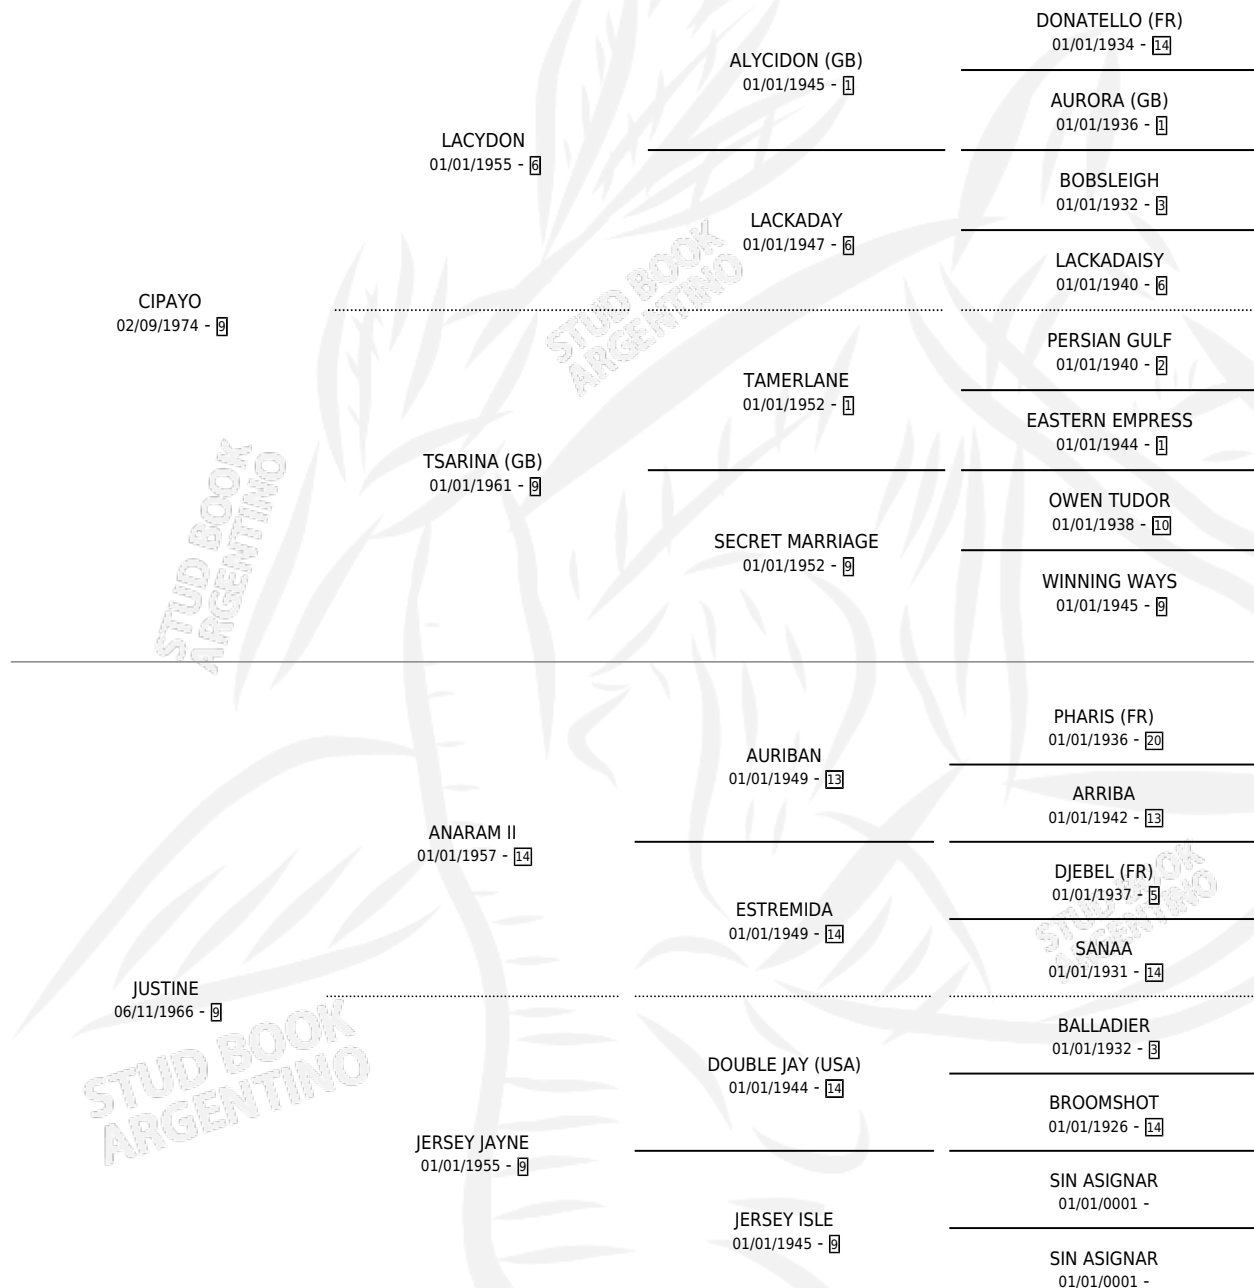

CABAÑERA

por CIPAYO y JUSTINE por ANARAM II

Argentina · Hembra · Zaino · SP · 30/07/1979
Familia 9-f · Volumen 30

ESTADO

TIPIFICACIÓN SANGUÍNEA	X
TIPIFICACIÓN POR ADN	X
PASAPORTE	X
IDENTIFICACIÓN POR MICROCHIP	X
REPRODUCTOR	X

Lugar de nacimiento: Campo particular

Criador: Sin dato

PEDIGREE

CAMPAÑA

Solo carreras oficiales de Argentina

POR EDAD

EDAD	CC	1°	2°	3°	4°	5°	NP	CLC	CLG	CLCG1	CLGG1	IMPORTE	GANANCIA / CC
2 AÑOS	1	1	0	0	0	0	0	0	0	0	0	\$0	\$0
TOTALES	1	1	0	0	0	0	0	0	0	0	0	\$0	\$0
%		100%	0.0%	0.0%	0.0%	0.0%	0.0%	0.0%	0.0%	0.0%	0.0%		