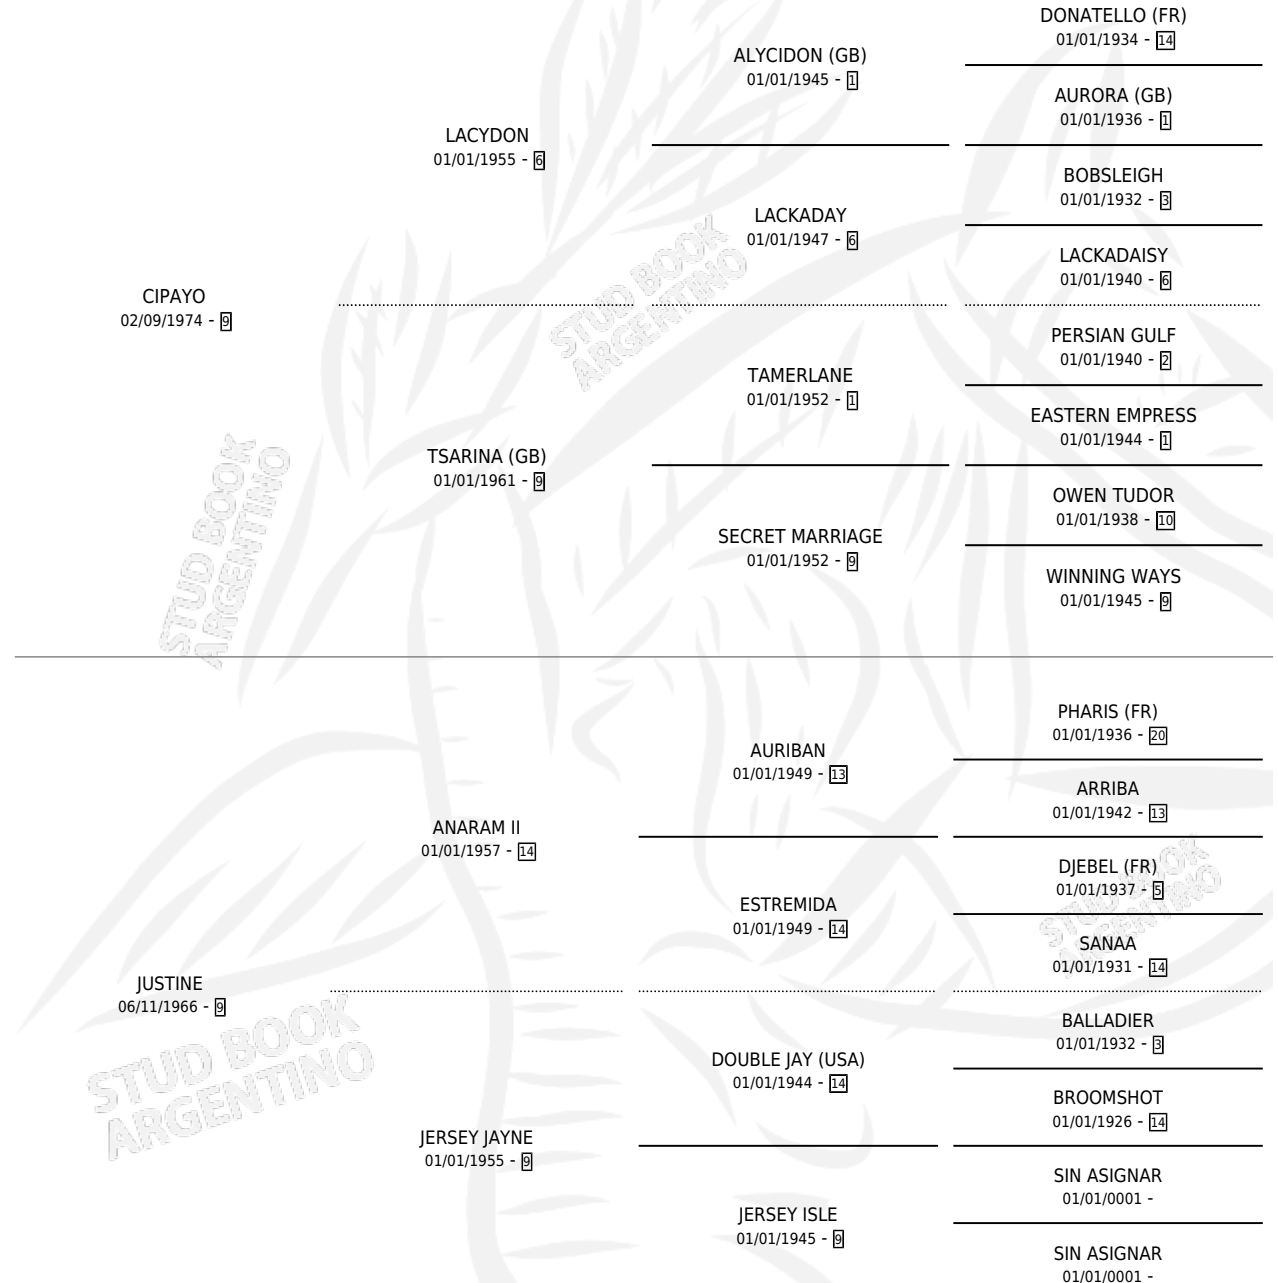

CABAÑERA

por CIPAYO y JUSTINE por ANARAM II

Argentina · Hembra · Zaino · SP · 30/07/1979
Familia 9-f · Volumen 30

ESTADO

TIPIFICACIÓN SANGUÍNEA	X
TIPIFICACIÓN POR ADN	X
PASAPORTE	X
IDENTIFICACIÓN POR MICROCHIP	X
REPRODUCTOR	X

Lugar de nacimiento: Campo particular

Criador: Sin dato

PEDIGREE