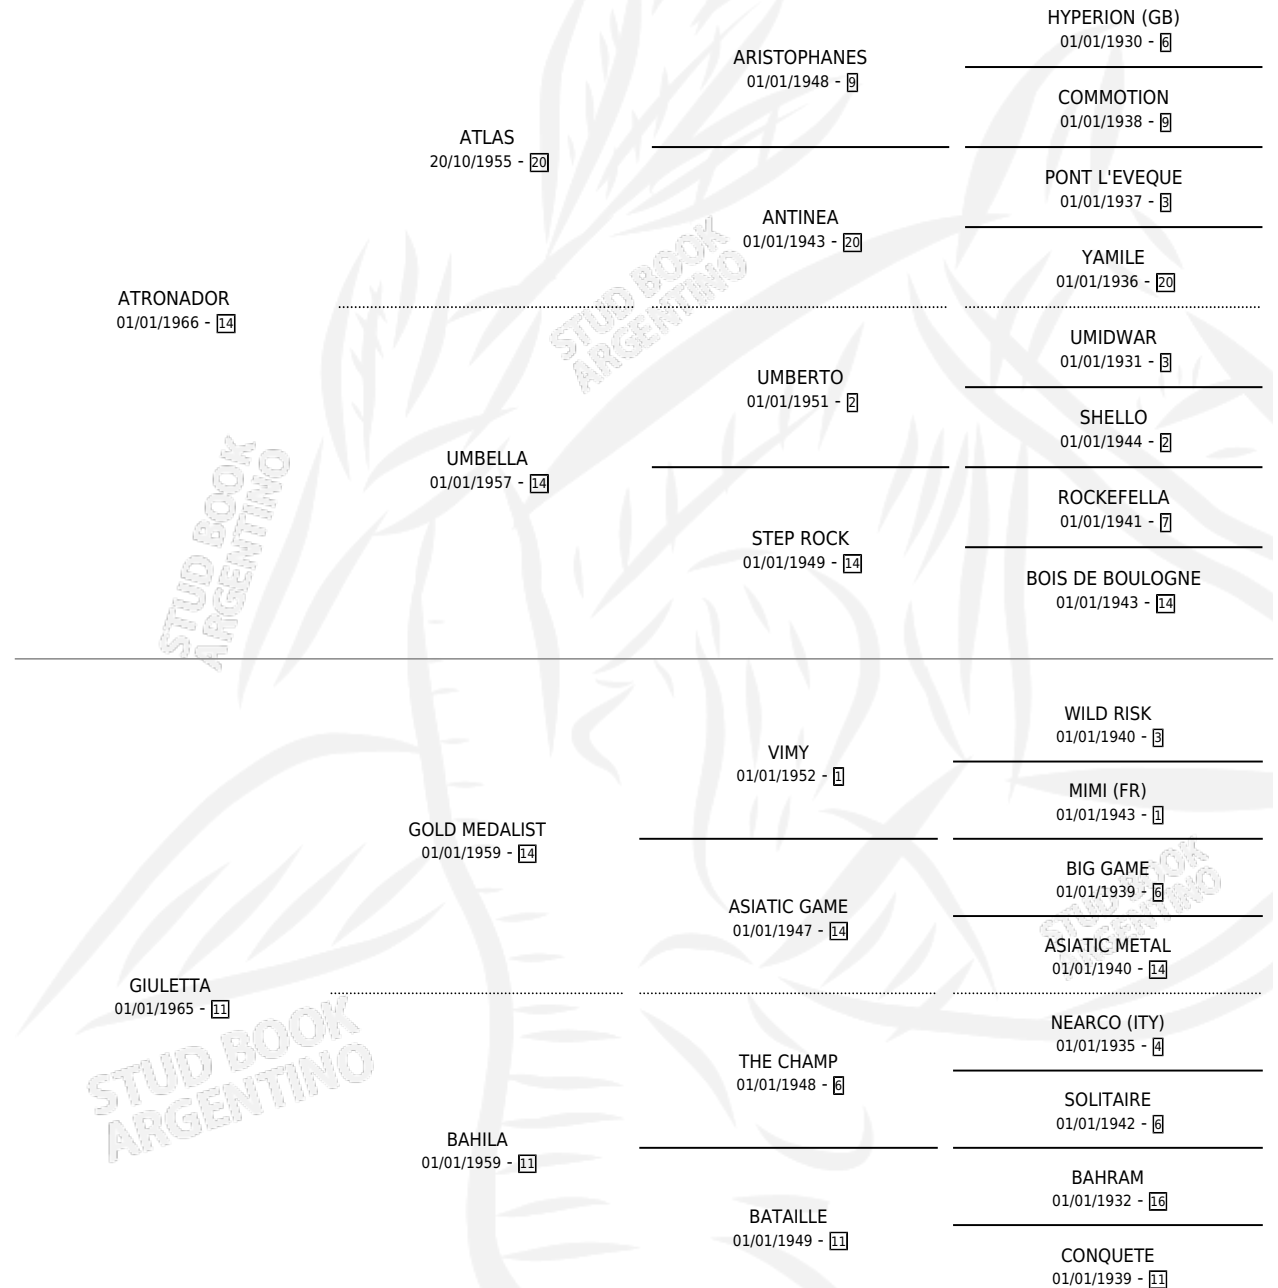

ARANDELA

por **ATRONADOR** y **GIULETTA** por **GOLD MEDALIST**

Argentina · Hembra · Zaino Negro · SP · 28/07/1979
Familia 11-a · Volumen 30

ESTADO

TIPIFICACIÓN SANGUÍNEA	✓
TIPIFICACIÓN POR ADN	X
PASAPORTE	X
IDENTIFICACIÓN POR MICROCHIP	X
REPRODUCTOR	✓

Lugar de nacimiento: Campo particular

Criador: Sin dato

~

HIJOS

	MACHOS	HEMBRAS
5 NACIERON	1	4
3 CORRIERON	1	2
3 GANARON	1	2
0 GANADORES CL	0 GANADORES GR	0 GANADORES G1

PEDIGREE

S

cimientos 5 / Efectividad 41.67%

PADRILLO	PRODUCTO	CRIADOR	1ER SERVICIO	ÚLTIMO SERVICIO
DON HERNANDO (USA) ∅			12/10/1993	14/10/1993
ARANDELA				
GREY OWL (USA) ∅			09/12/1992	09/12/1992
SCISSOR SHARP (USA) ∅			29/10/1991	08/12/1991
SANDERS	BLACKIE MIA (H Z, 15/10/1991)	SIN DATO	09/11/1990	09/11/1990
PRINCE WORTHY (USA)	HIGH GRACE (H Z, 30/10/1990)	SIN DATO	25/10/1989	19/11/1989
PORTESE (IRE)	PANCHA NUEVA (H Z, 14/10/1989)	SIN DATO	07/09/1988	17/11/1988
CIPAYO	∅		18/09/1987	18/09/1987
PORTESE (IRE)	∅		17/09/1986	19/09/1986
PRINCE WORTHY (USA) ∅			10/09/1985	12/09/1985
PRINCE WORTHY (USA)	PILATERO (M Z, 03/09/1984)	SIN DATO		
PRINCE WORTHY (USA) ∅				
PRINCE WORTHY (USA)	PRIMAL (H NC, 16/09/1983)	ASOCIACION COOPERATIVA DE CRIADORES DE CABALLOS DE CARRERA		