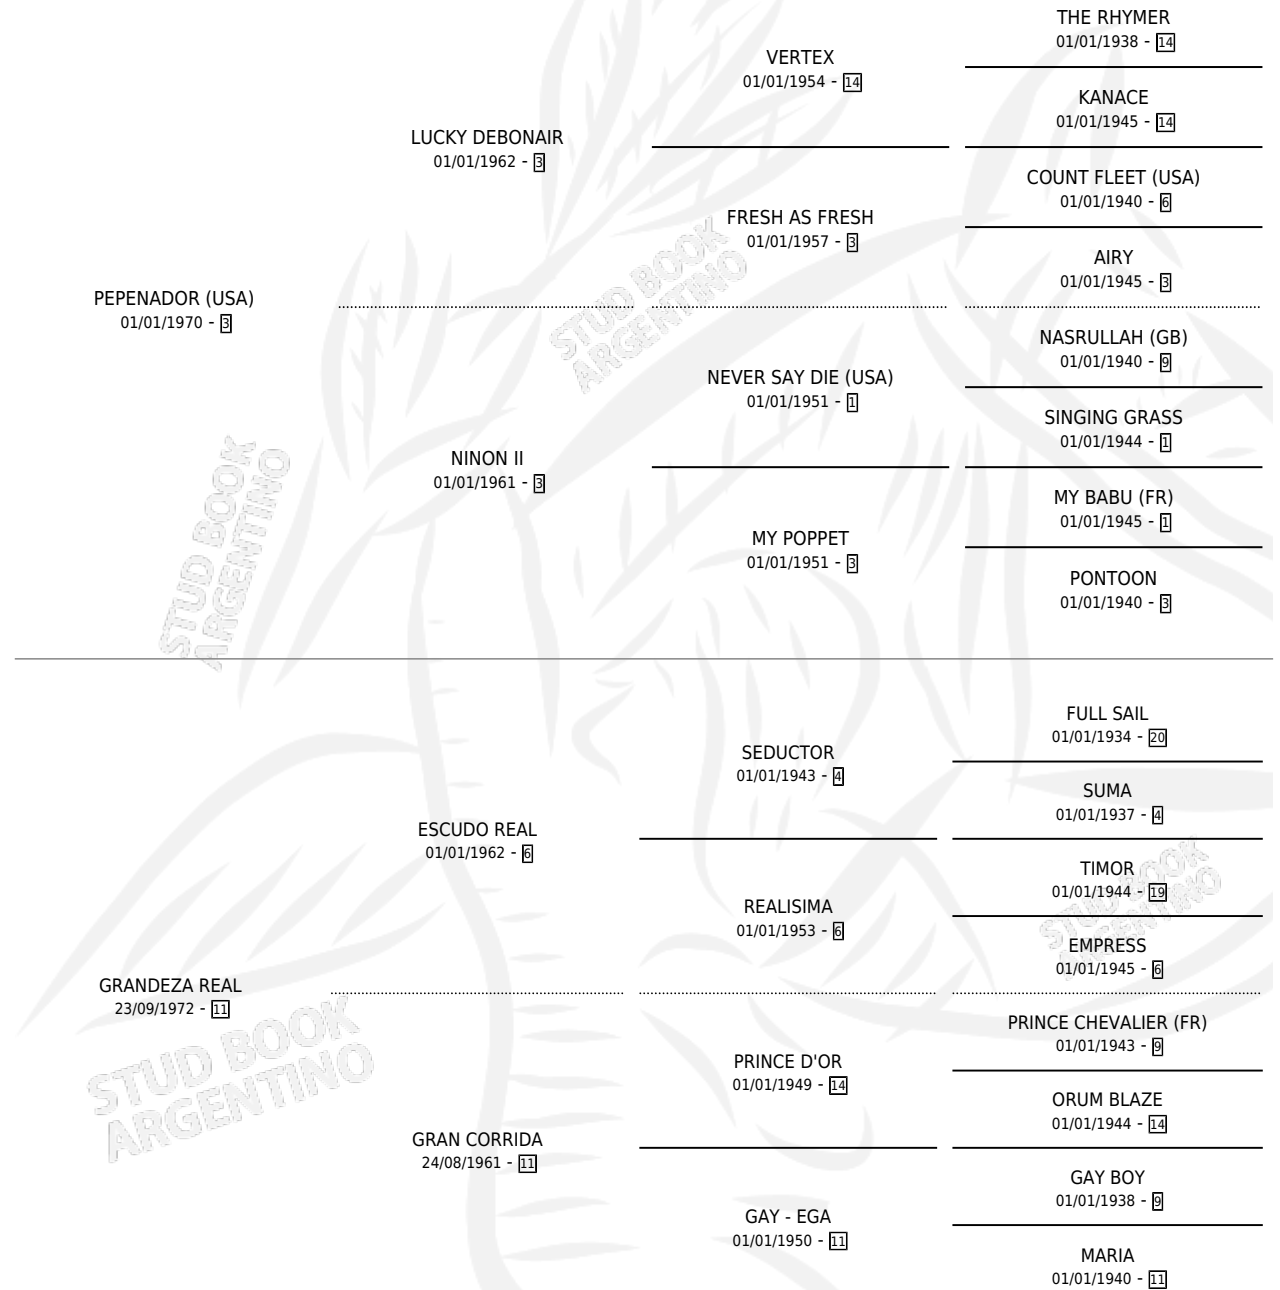

GUERREADOR

por **PEPENADOR (USA)** y **GRANDEZA REAL** por **ESCUDO REAL**

Argentina · Macho · Zaino · SP · 26/08/1979
Familia 11-e · Volumen 30

ESTADO

TIPIFICACIÓN SANGUÍNEA	X
TIPIFICACIÓN POR ADN	X
PASAPORTE	X
IDENTIFICACIÓN POR MICROCHIP	X
REPRODUCTOR	X

Lugar de nacimiento: Campo particular
Criador: Sin dato

PEDIGREE

CAMPAÑA

Solo carreras oficiales de Argentina

POR EDAD

EDAD	CC	1°	2°	3°	4°	5°	NP	CLC	CLG	CLCG1	CLGG1	IMPORTE	GANANCIA / CC
3 AÑOS	1	1	0	0	0	0	0	0	0	0	0	\$0	\$0
5 AÑOS	3	3	0	0	0	0	0	0	0	0	0	\$0	\$0
TOTALES	4	4	0	0	0	0	0	0	0	0	0	\$0	\$0
%		100%	0.0%	0.0%	0.0%	0.0%	0.0%	0.0%	0.0%	0.0%	0.0%		