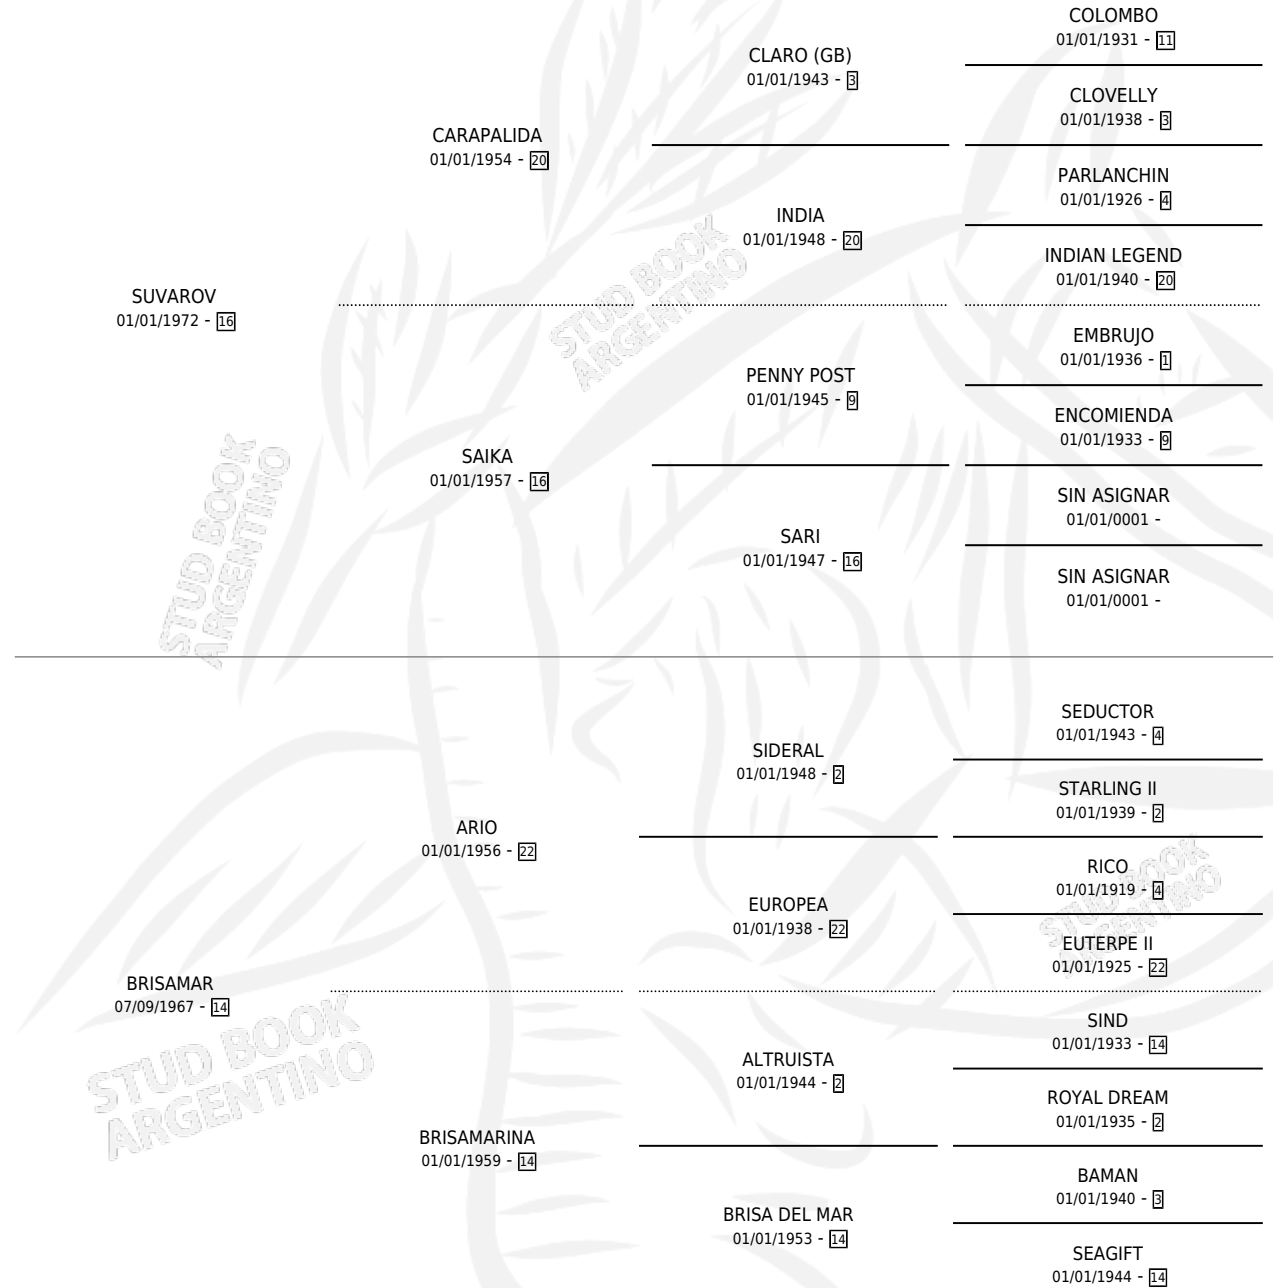

JOSELO

por **SUVAROV** y **BRISAMAR** por **ARIO**

Argentina · Macho · Alazan · SP · 10/08/1979
Familia 14-f · Volumen 30

ESTADO

TIPIFICACIÓN SANGUÍNEA	X
TIPIFICACIÓN POR ADN	X
PASAPORTE	X
IDENTIFICACIÓN POR MICROCHIP	X
REPRODUCTOR	X

Lugar de nacimiento: Campo particular

Criador: Marco Carlos Alberto

PEDIGREE

CAMPAÑA

Solo carreras oficiales de Argentina

POR EDAD

EDAD	CC	1°	2°	3°	4°	5°	NP	CLC	CLG	CLCG1	CLGG1	IMPORTE	GANANCIA / CC
2 AÑOS	2	2	0	0	0	0	0	0	0	0	0	\$0	\$0
3 AÑOS	1	1	0	0	0	0	0	0	0	0	0	\$0	\$0
4 AÑOS	1	0	0	0	0	1	0	1	0	0	0	\$0	\$0
TOTALES	4	3	0	0	0	1	0	1	0	0	0	\$0	\$0
%		75.0%	0.0%	0.0%	0.0%	25.0%	0.0%	25.0%	0.0%	0.0%	0.0%		