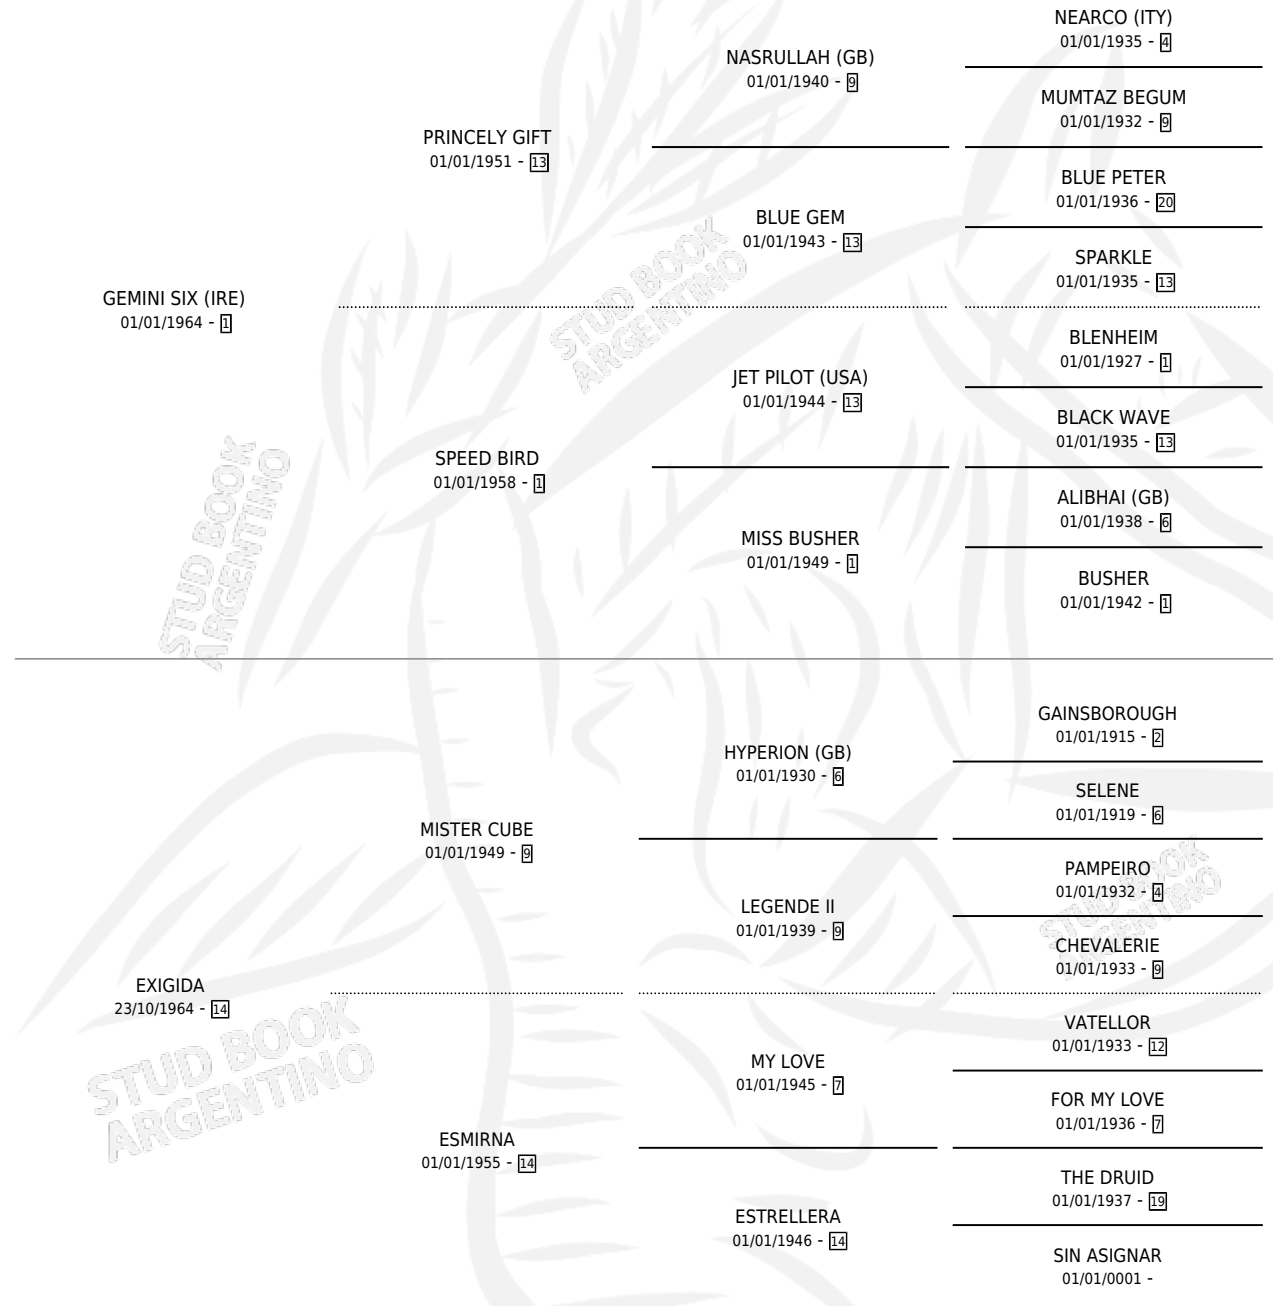

ELEVADA

por **GEMINI SIX (IRE)** y **EXIGIDA** por **MISTER CUBE**

Argentina · Hembra · Alazan Tostado · SP · 17/08/1979
Familia 14-a · Volumen 30

ESTADO

TIPIFICACIÓN SANGUÍNEA	✓
TIPIFICACIÓN POR ADN	X
PASAPORTE	X
IDENTIFICACIÓN POR MICROCHIP	X
REPRODUCTOR	✓

Lugar de nacimiento: Campo particular

Criador: Goldscheidt Ricardo Alberto

~

HIJOS

	MACHOS	HEMBRAS
1 NACIERON	0	1

SIN ACTUACIONES

PEDIGREE

CAMPAÑA

Solo carreras oficiales de Argentina

POR EDAD

EDAD	CC	1°	2°	3°	4°	5°	NP	CLC	CLG	CLCG1	CLGG1	IMPORTE	GANANCIA / CC
5 AÑOS	1	1	0	0	0	0	0	0	0	0	0	\$0	\$0
TOTALES	1	1	0	0	0	0	0	0	0	0	0	\$0	\$0
%		100%	0.0%	0.0%	0.0%	0.0%	0.0%	0.0%	0.0%	0.0%	0.0%		