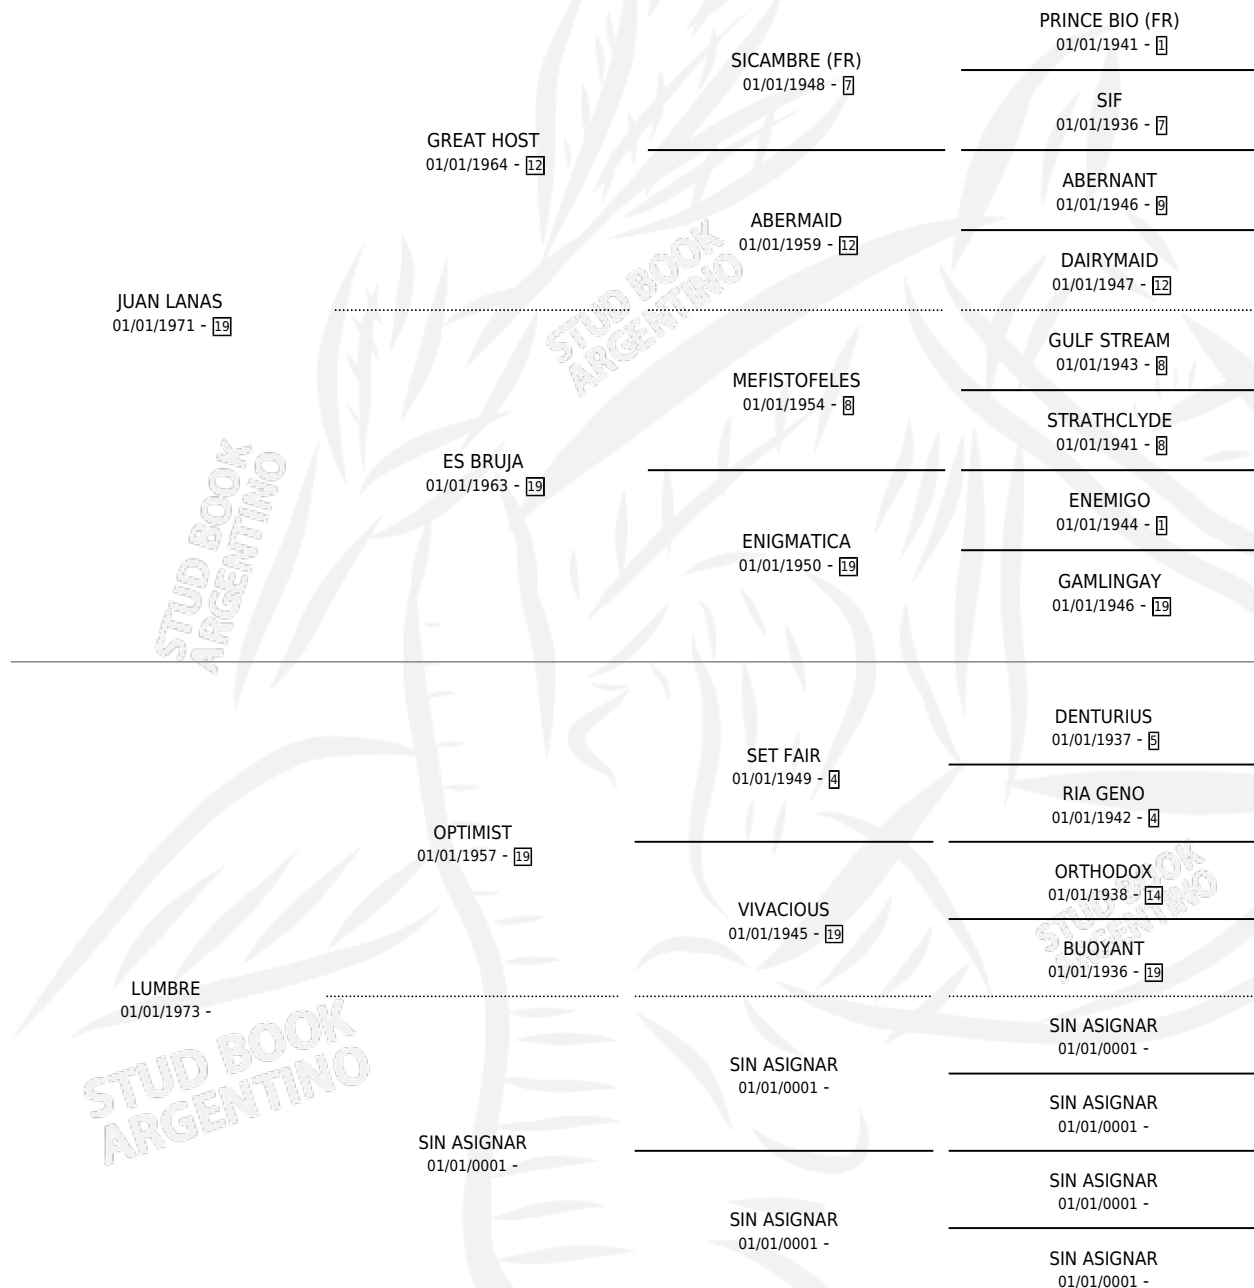

RINA LANAS

por JUAN LANAS y LUMBRE por OPTIMIST

Argentina · Hembra · Alazan · SP · 01/01/1979
Familia · Volumen 30

ESTADO

TIPIFICACIÓN SANGUÍNEA	X
TIPIFICACIÓN POR ADN	X
PASAPORTE	X
IDENTIFICACIÓN POR MICROCHIP	X
REPRODUCTOR	✓

Lugar de nacimiento: Campo particular

Criador: Los Mimbres

~

HIJOS

	MACHOS	HEMBRAS
2 NACIERON	0	2
SIN ACTUACIONES		

PEDIGREE

S

mientos 2 / Efectividad 28.57%

PADRILLO	PRODUCTO	CRIADOR	1ER SERVICIO	ÚLTIMO SERVICIO
OLD-MISSION	Ø		25/08/1990	29/08/1990
RINA LANAS			20/03/1988	22/03/1988
Datos oficiales del Stud Book Argentino				
VOY VOLANDO	Ø		13/10/1987	17/10/1987
Documento generado el 03/05/2026				
VOY VOLANDO	Ø		12/11/1986	08/12/1986
studbook.org.ar				
LUCIEN	QUE RIÑA (H A, 03/11/1986)	ASOCIACION COOPERATIVA DE CRIADORES DE CABALLOS DE CARRERA	07/12/1985	09/12/1985
OLD-MISSION	Ø			
LIJADO	LA RISA (H Z, 02/09/1985)	LOS MIMBRES		