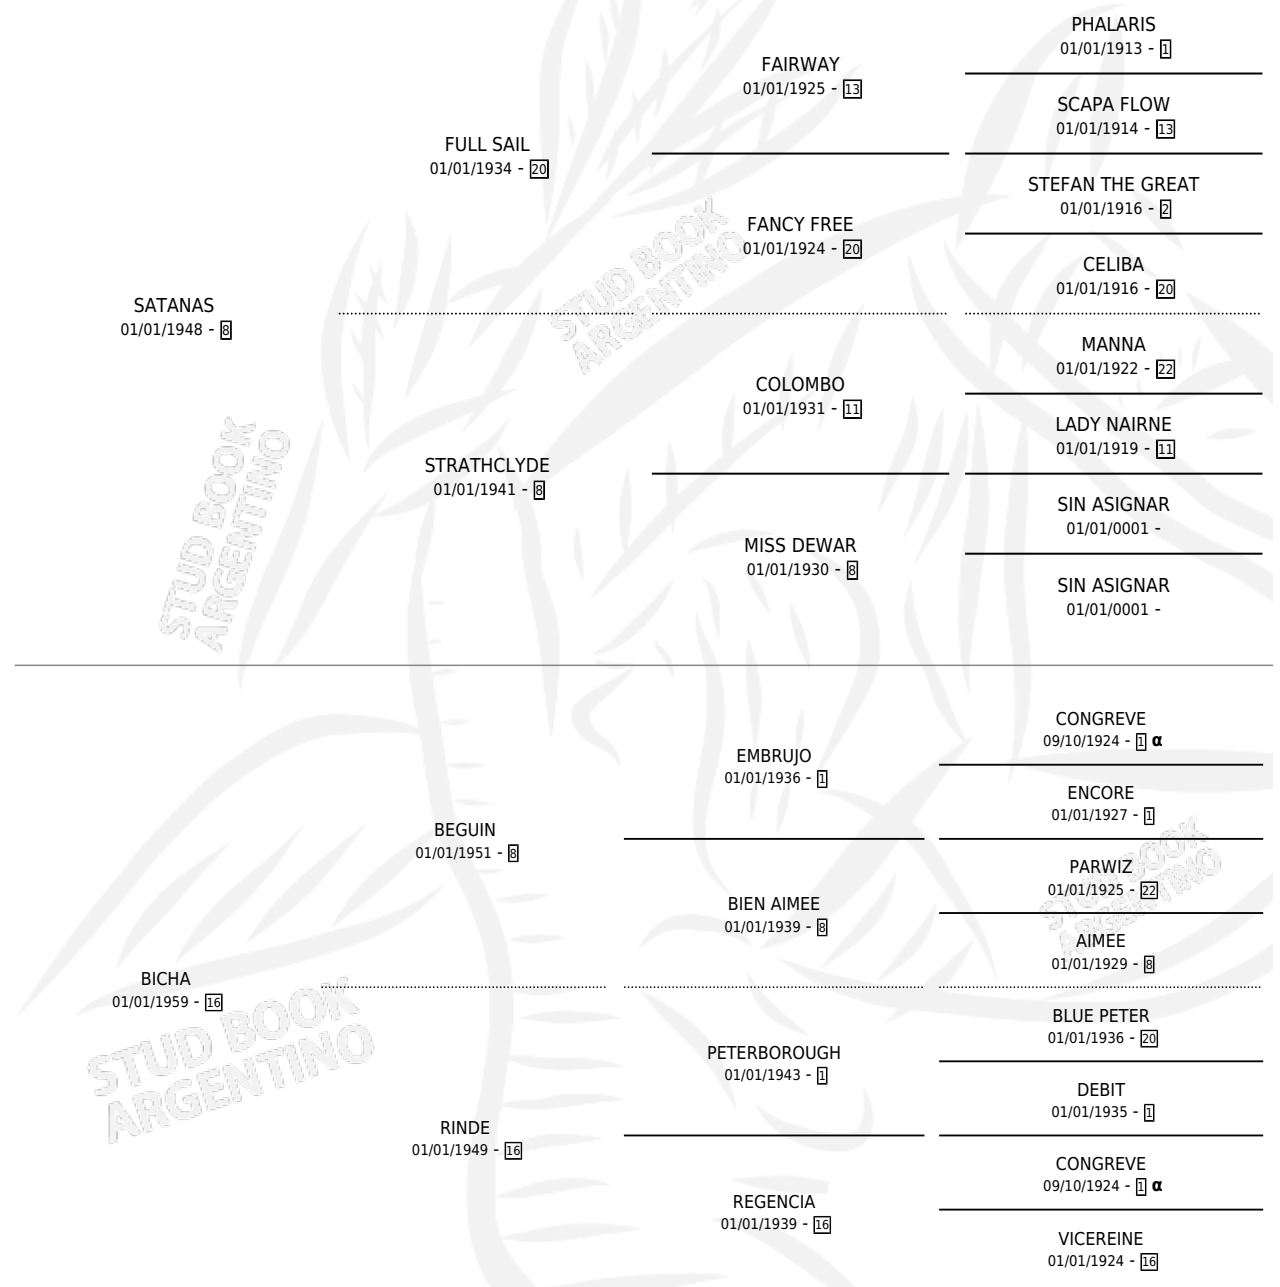

SUMAC HUASI

por **SATANAS** y **BICHA** por **BEGUIN**

Argentina · Hembra · Zaino · SP · 01/01/1965
Familia 16-f · Volumen 25

ESTADO

TIPIFICACIÓN SANGUÍNEA	X
TIPIFICACIÓN POR ADN	X
PASAPORTE	X
IDENTIFICACIÓN POR MICROCHIP	X
REPRODUCTOR	✓

Lugar de nacimiento: Campo particular

Criador: Sin dato

~

HIJOS

	MACHOS	HEMBRAS
4 NACIERON	3	1
SIN ACTUACIONES		

PEDIGREE

INBREEDING : α

S

mientos 2 / Efectividad 40.00%

PADRILLO	PRODUCTO	CRIADOR	1ER SERVICIO	ÚLTIMO SERVICIO
CANYON	HUASI YON (M A, 04/11/1989)	SIN DATO	18/11/1988	18/11/1988
ELLEVADO	Ø		24/08/1987	10/10/1987
EL CHULO	Ø		29/11/1986	04/12/1986
LYNN	Ø			
LYNN	BRAVO LINN (M Z, 25/08/1985)	SIN DATO		