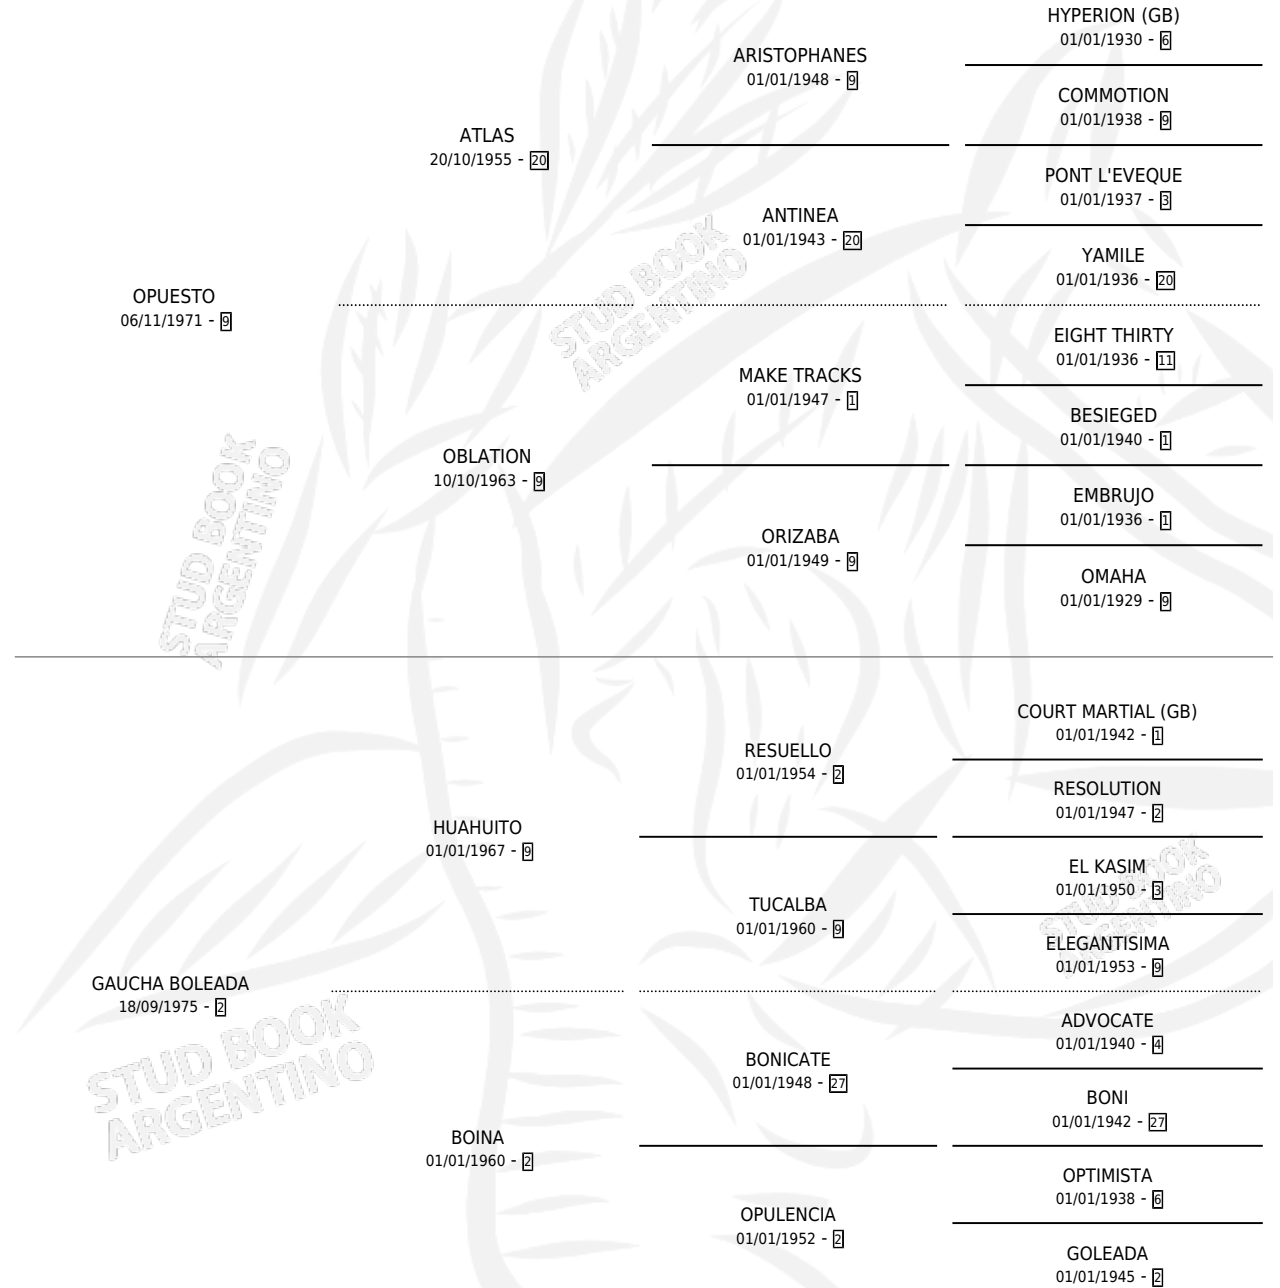

GAUCHA ALEGRE

por OPUESTO y GAUCHA BOLEADA por HUAHUITO

Argentina · Hembra · Zaino Colorado · SP · 31/08/1979
Familia 2-b · Volumen 30

ESTADO

TIPIFICACIÓN SANGUÍNEA	X
TIPIFICACIÓN POR ADN	X
PASAPORTE	X
IDENTIFICACIÓN POR MICROCHIP	X
REPRODUCTOR	X

Lugar de nacimiento: Campo particular

Criador: Sin dato

PEDIGREE

GAUCHA ALEGRE

Datos oficiales del Stud Book Argentino

Documento generado el 15/05/2026

studbook.org.ar