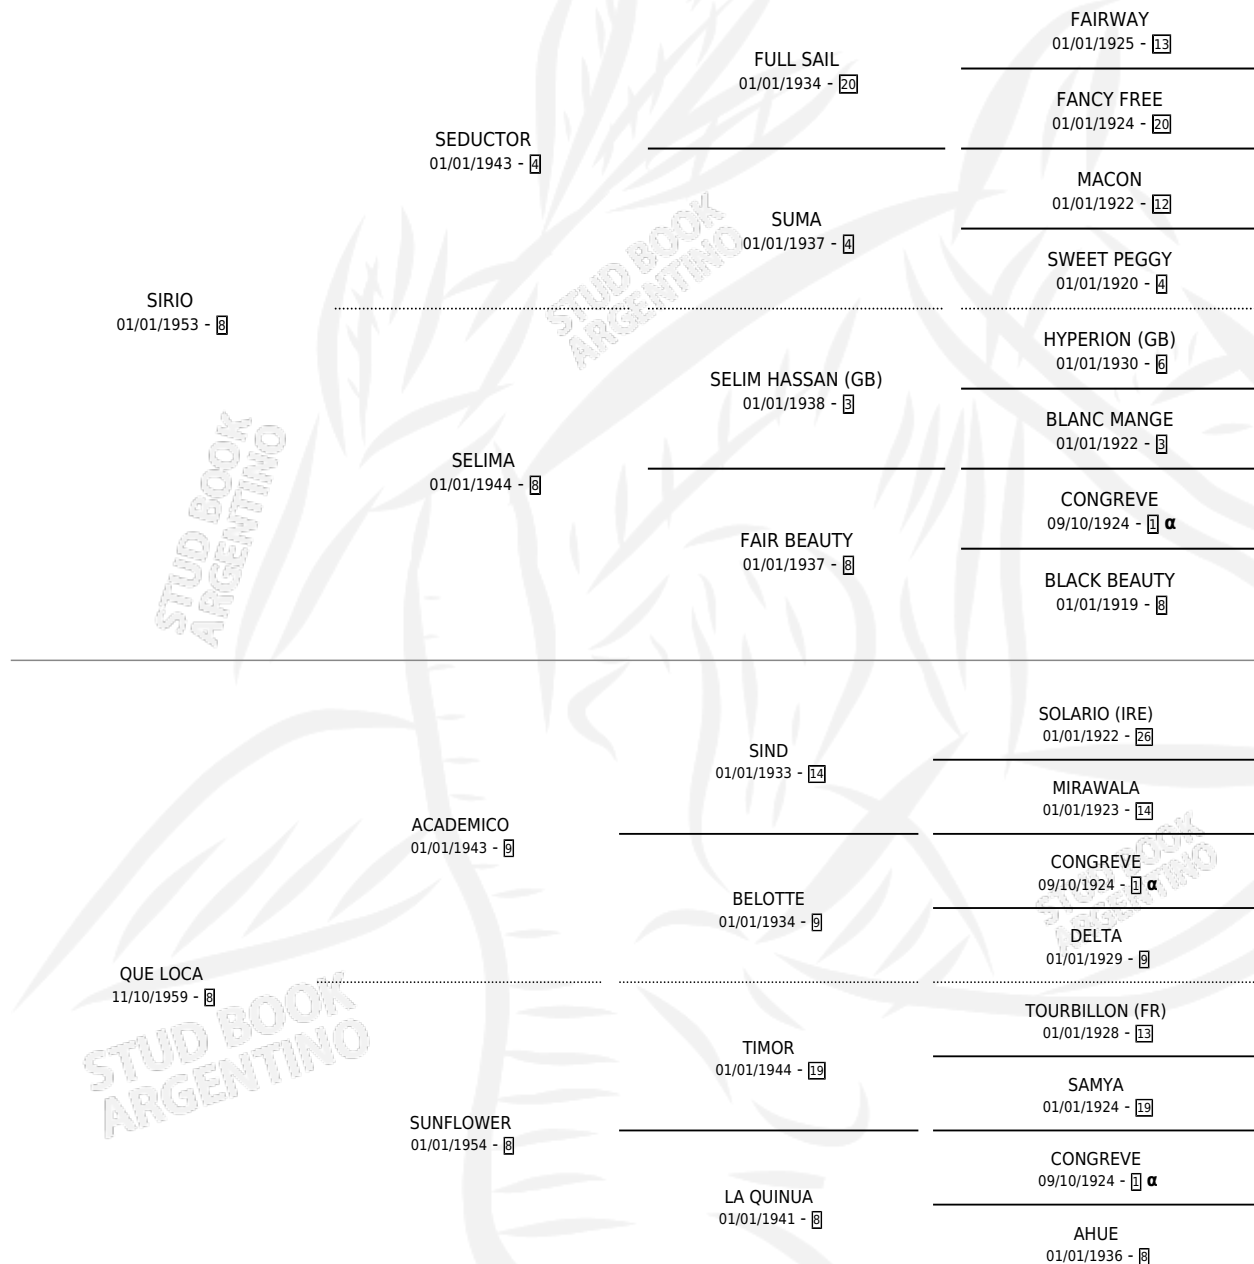

ESCOBARCITO

por SIRIO y QUE LOCA por ACADEMICO

Argentina · Macho · Alazan · SP · 19/10/1965
Familia 8-f · Volumen 25

ESTADO

TIPIFICACIÓN SANGUÍNEA	X
TIPIFICACIÓN POR ADN	X
PASAPORTE	X
IDENTIFICACIÓN POR MICROCHIP	X
REPRODUCTOR	X

Lugar de nacimiento: Campo particular

Criador: Sin dato

PEDIGREE

INBREEDING : α

ESCOBARCITO

Datos oficiales del Stud Book Argentino

Documento generado el 10/05/2026

studbook.org.ar