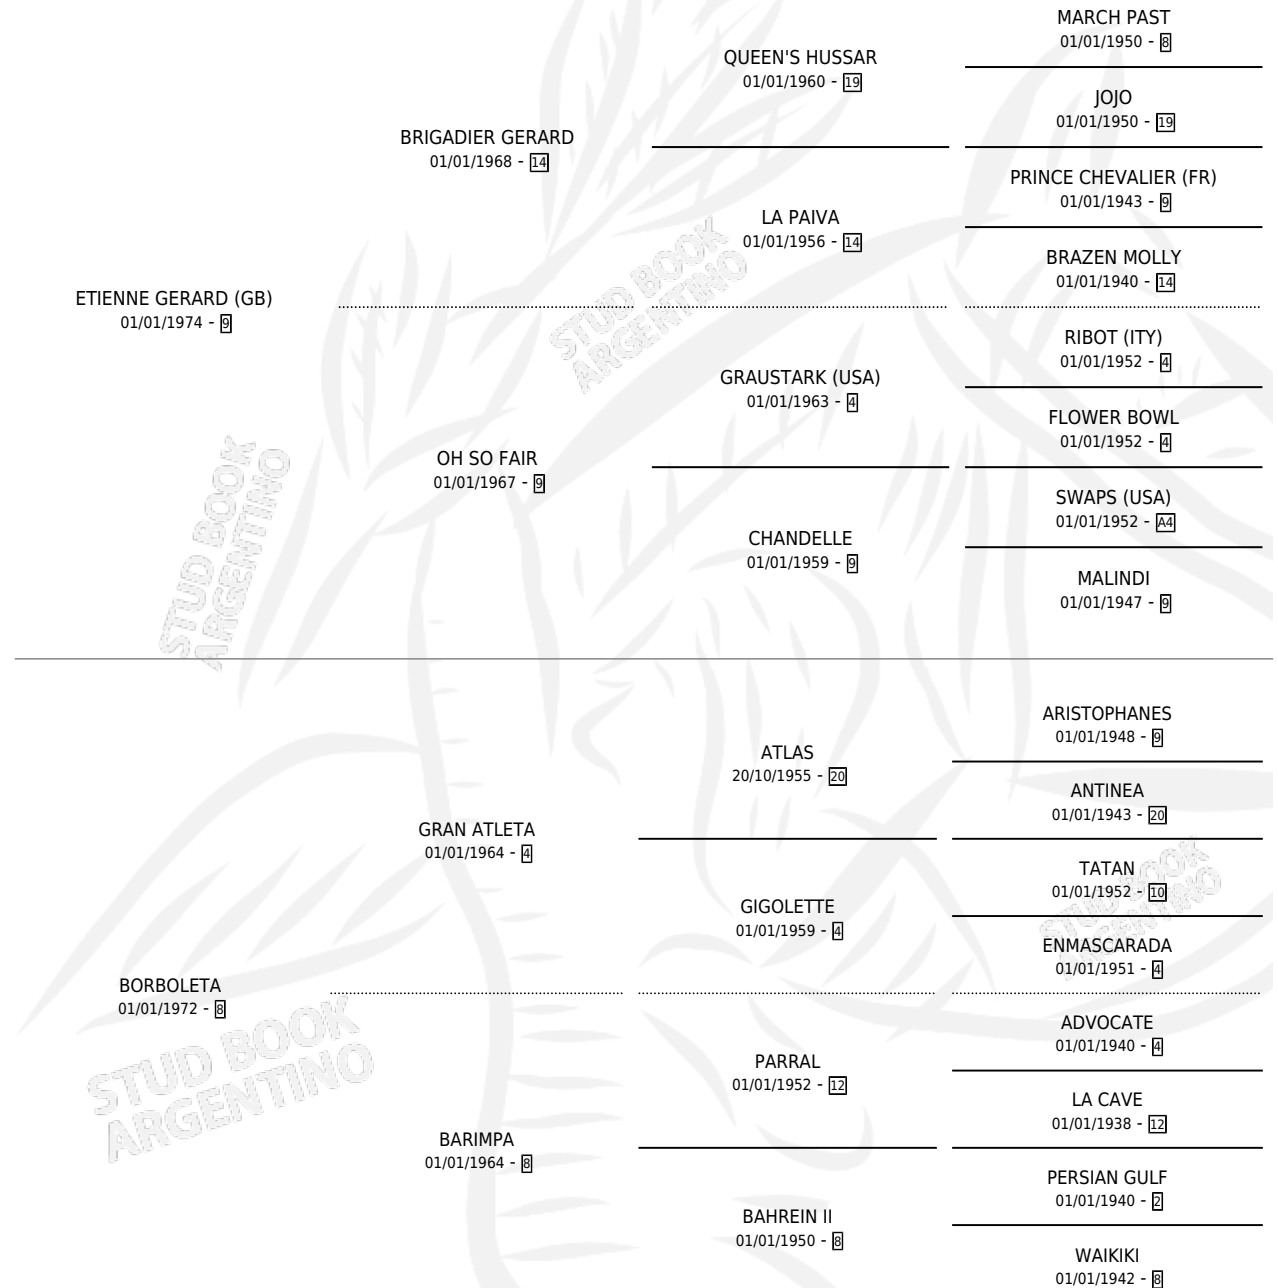

BORDONETE

por **ETIENNE GERARD (GB)** y **BORBOLETA** por **GRAN ATLETA**

Argentina · Macho · Alazan Tostado · SP · 04/08/1979
Familia 8-a · Volumen 30

ESTADO

TIPIFICACIÓN SANGUÍNEA	X
TIPIFICACIÓN POR ADN	X
PASAPORTE	X
IDENTIFICACIÓN POR MICROCHIP	X
REPRODUCTOR	X

Lugar de nacimiento: Campo particular

Criador: Sin dato

PEDIGREE

CAMPAÑA

Solo carreras oficiales de Argentina

POR EDAD

EDAD	CC	1°	2°	3°	4°	5°	NP	CLC	CLG	CLCG1	CLGG1	IMPORTE	GANANCIA / CC
3 AÑOS	2	2	0	0	0	0	0	0	0	0	0	\$0	\$0
TOTALES	2	2	0	0	0	0	0	0	0	0	0	\$0	\$0
%		100%	0.0%	0.0%	0.0%	0.0%	0.0%	0.0%	0.0%	0.0%	0.0%		