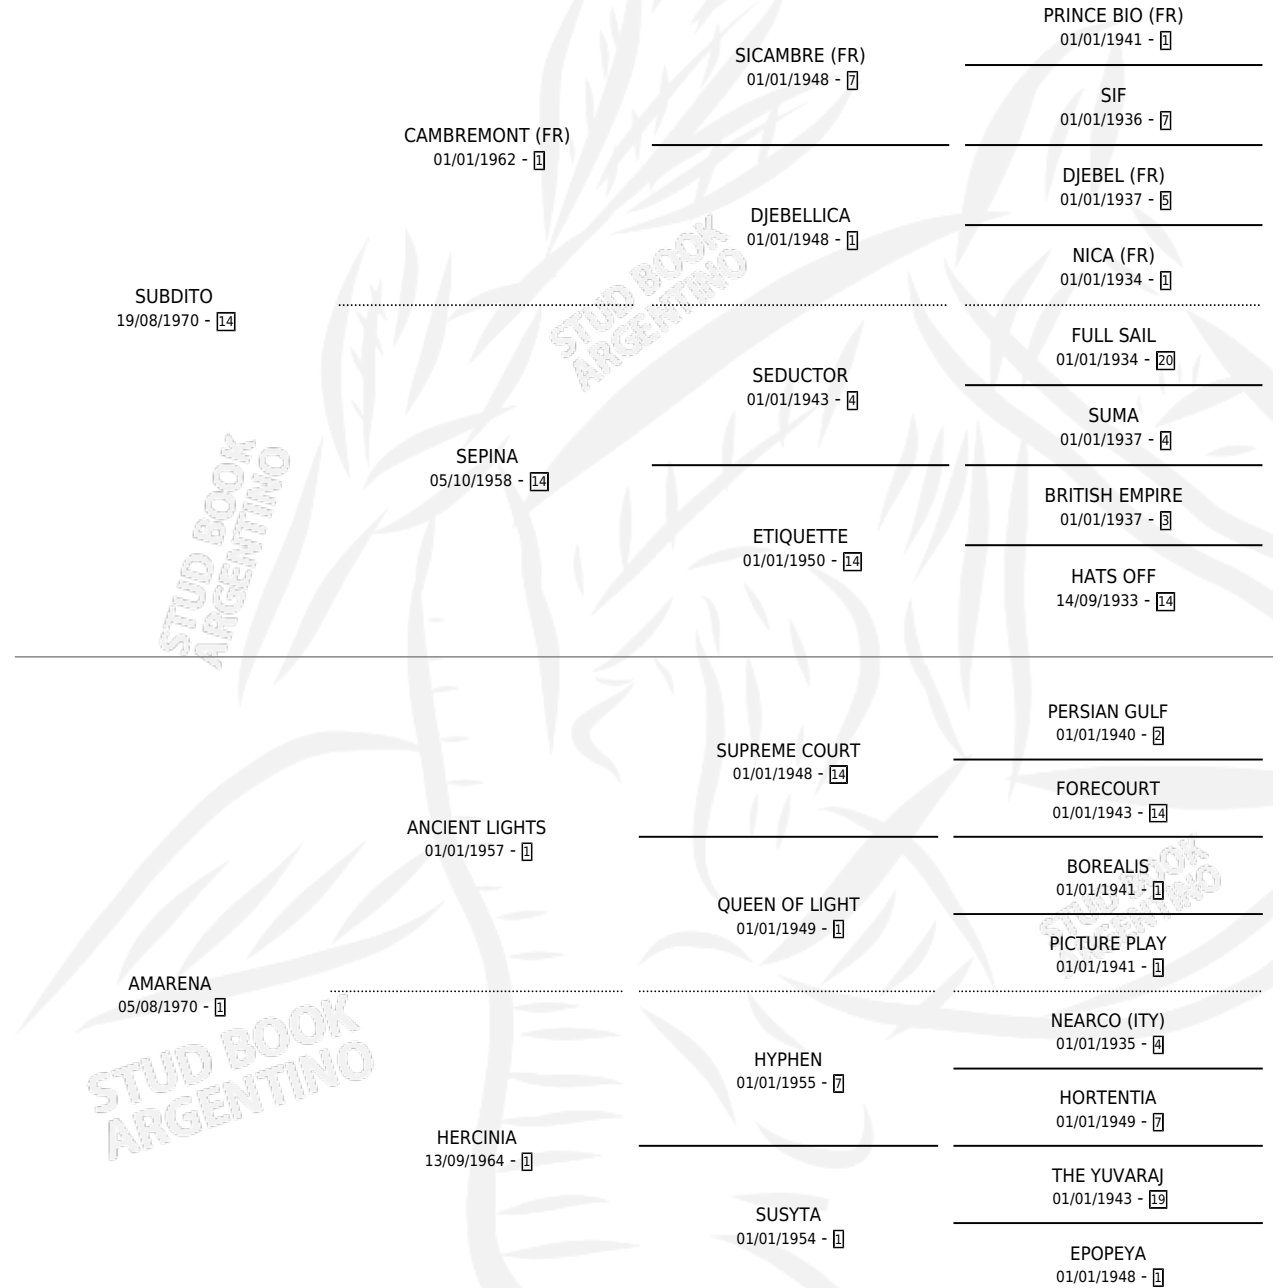

SOY AMABLE

por **SUBDITO** y **AMARENA** por **ANCIENT LIGHTS**

Argentina · Hembra · Zaino · SP · 06/08/1979
Familia 1-e · Volumen 30

ESTADO

TIPIFICACIÓN SANGUÍNEA	X
TIPIFICACIÓN POR ADN	X
PASAPORTE	X
IDENTIFICACIÓN POR MICROCHIP	X
REPRODUCTOR	X

Lugar de nacimiento: Campo particular

Criador: Sin dato

PEDIGREE

SOY AMABLE

Datos oficiales del Stud Book Argentino

Documento generado el 02/05/2026

studbook.org.ar