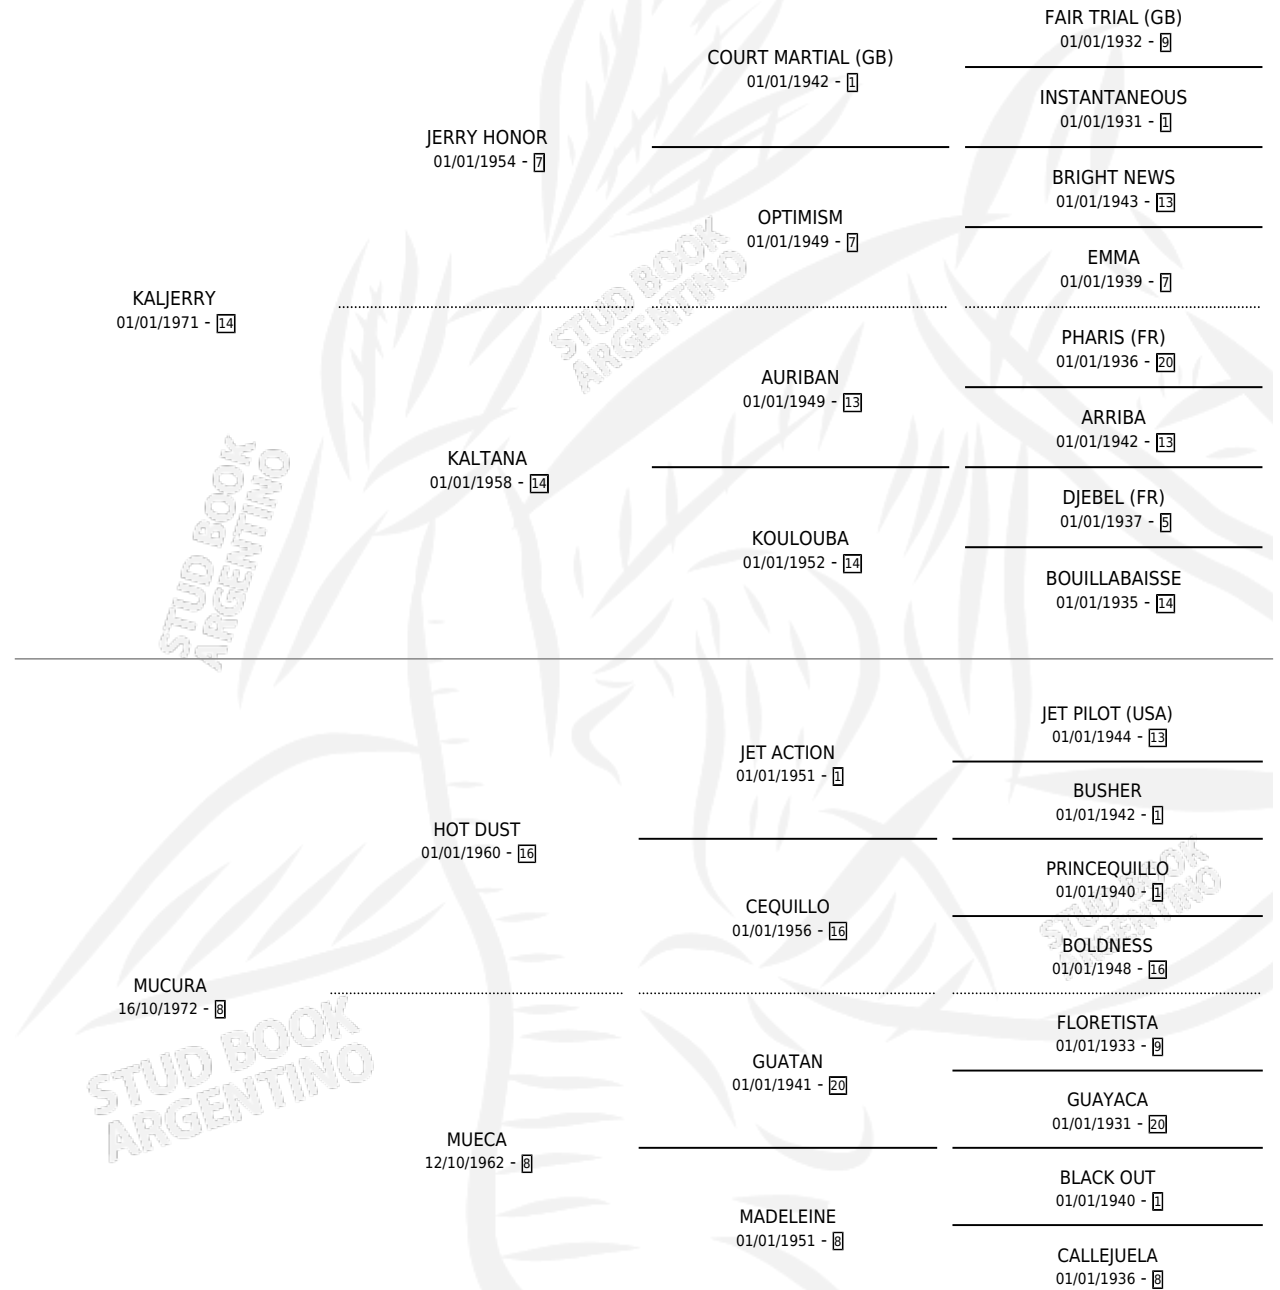

KALMUD

por KALJERRY y MUCURA por HOT DUST

Argentina · Hembra · No Consigna · SP · 12/08/1979
Familia 8-f · Volumen 30

ESTADO

TIPIFICACIÓN SANGUÍNEA	X
TIPIFICACIÓN POR ADN	X
PASAPORTE	X
IDENTIFICACIÓN POR MICROCHIP	X
REPRODUCTOR	X

Lugar de nacimiento: Campo particular

Criador: Sin dato

PEDIGREE

EXPORTACIÓN / IMPORTACIÓN

FECHA	MOVIMIENTO	PAÍS
01/01/1984	EXPORTADO	ESTADOS UNIDOS

~

CAMPAÑA

Solo carreras oficiales de Argentina