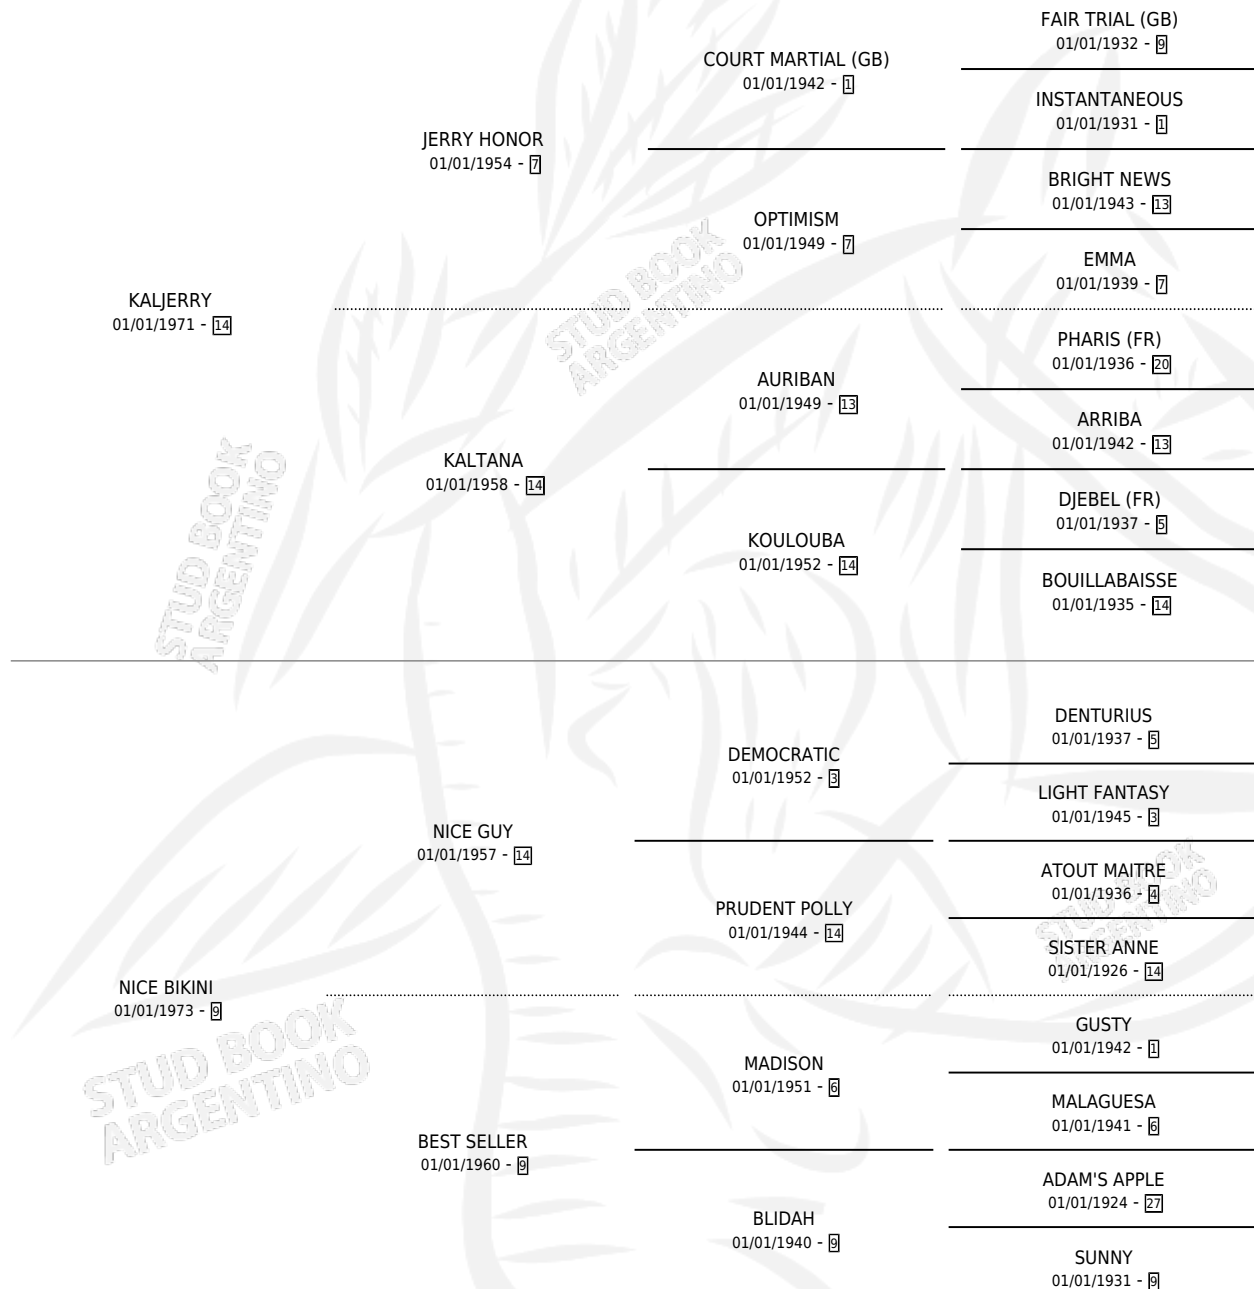

KALKINI

por KALJERRY y NICE BIKINI por NICE GUY

Argentina · Hembra · Tordillo · SP · 05/08/1979
Familia 9-g · Volumen 30

ESTADO

TIPIFICACIÓN SANGUÍNEA	X
TIPIFICACIÓN POR ADN	X
PASAPORTE	X
IDENTIFICACIÓN POR MICROCHIP	X
REPRODUCTOR	✓

Lugar de nacimiento: Campo particular

Criador: Sin dato

~

HIJOS

	MACHOS	HEMBRAS
5 NACIERON	1	4
SIN ACTUACIONES		

PEDIGREE

S

cimientos 5 / Efectividad 45.45%

PADRILLO	PRODUCTO	CRIADOR	1ER SERVICIO	ÚLTIMO SERVICIO
POURVOIR	Ø		02/10/1994	27/10/1994
KALKINI	Ø		26/12/1993	26/12/1993
EL GOLPE	KALKINI GOLP (H Z, 18/10/1993)	KILIMANJARO	07/11/1992	07/11/1992
EL GOLPE	STAR GOLP (H TZ, 16/10/1992)	KILIMANJARO	15/10/1991	17/10/1991
SEREVAC (USA)	KILI KALKI (H Z, 06/10/1991)	KILIMANJARO	10/11/1990	14/11/1990
SEREVAC (USA)	SECRET ATOM (M T, 30/10/1990)	SIN DATO	29/08/1989	29/11/1989
BULLIANTE	Ø		29/09/1988	16/10/1988
FIN BEC	Ø		26/08/1986	21/09/1986
CUMECO	Ø		27/09/1985	29/09/1985
REGIDOR	Ø			
REGIDOR	CECIL-PONT (H Z, 14/10/1984) •MURIÓ EL 17/04/1985•	SIN DATO		