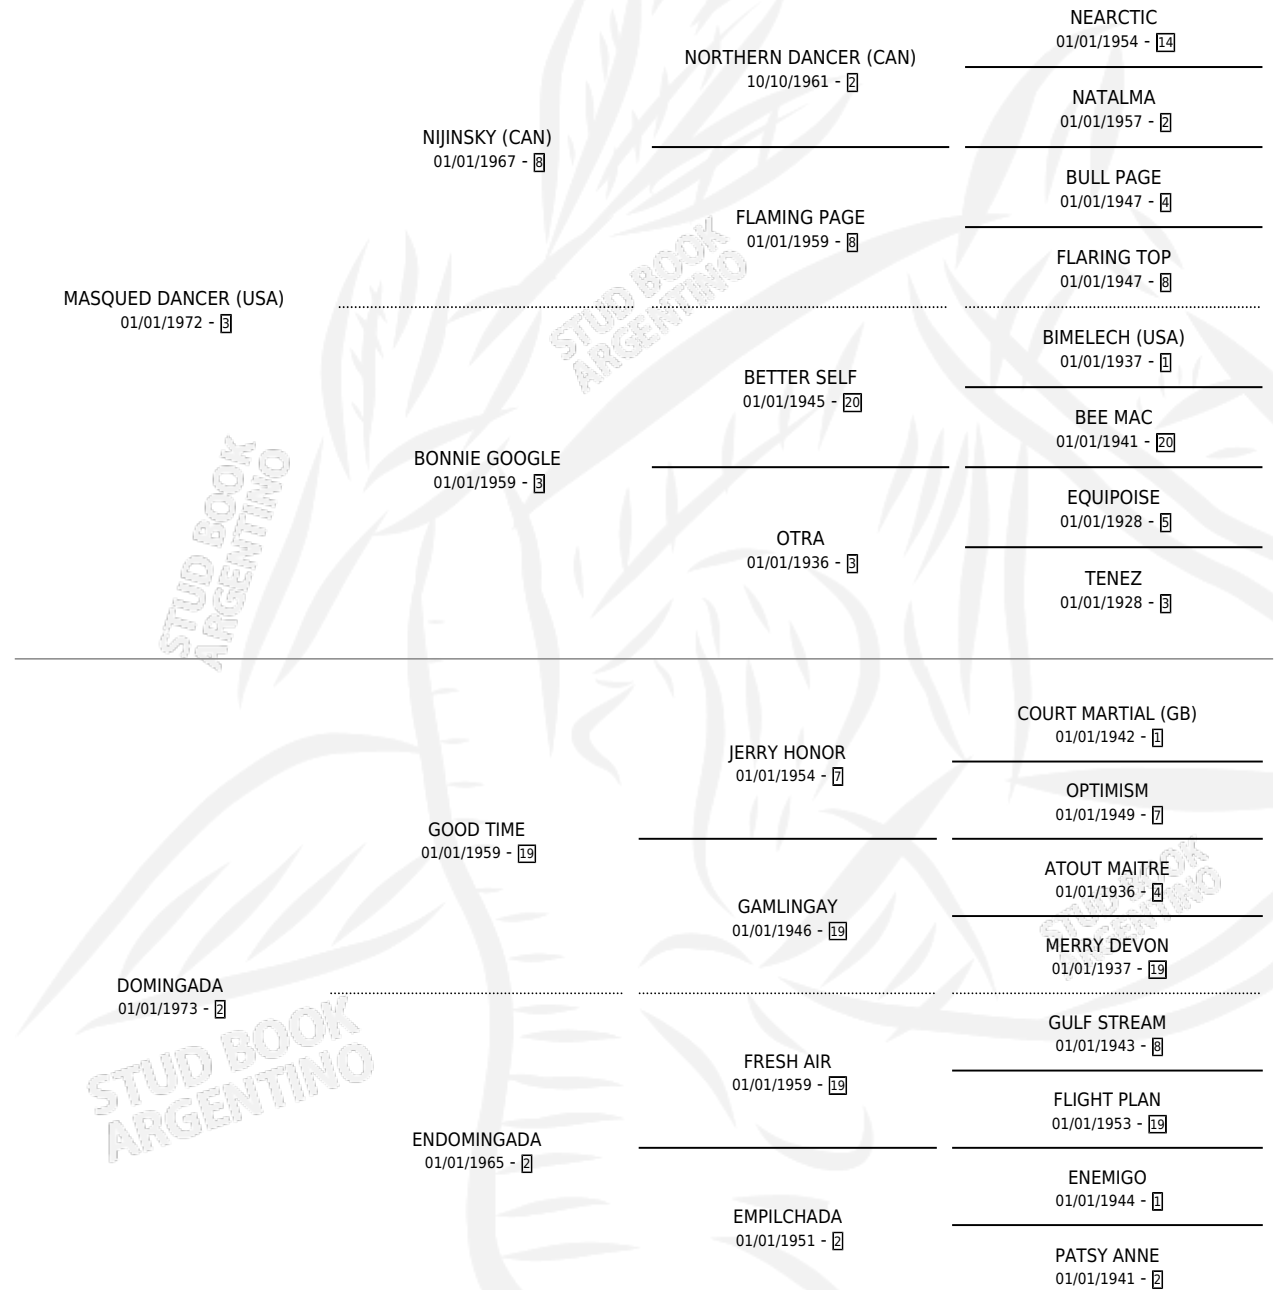

DOLLY DANCER

por MASQUED DANCER (USA) y DOMINGADA por GOOD TIME

Argentina · Hembra · Tordillo · SP · 01/01/1979
Familia 2-e · Volumen 30

ESTADO

TIPIFICACIÓN SANGUÍNEA	✓
TIPIFICACIÓN POR ADN	X
PASAPORTE	X
IDENTIFICACIÓN POR MICROCHIP	X
REPRODUCTOR	✓

Lugar de nacimiento: Campo particular
Criador: Firmamento

~

HIJOS

	MACHOS	HEMBRAS
15 NACIERON	7	8
11 CORRIERON	7	4
10 GANARON	6	4
2 GANADORES CL	2 GANADORES GR	0 GANADORES G1

PEDIGREE

CAMPAÑA

Solo carreras oficiales de Argentina