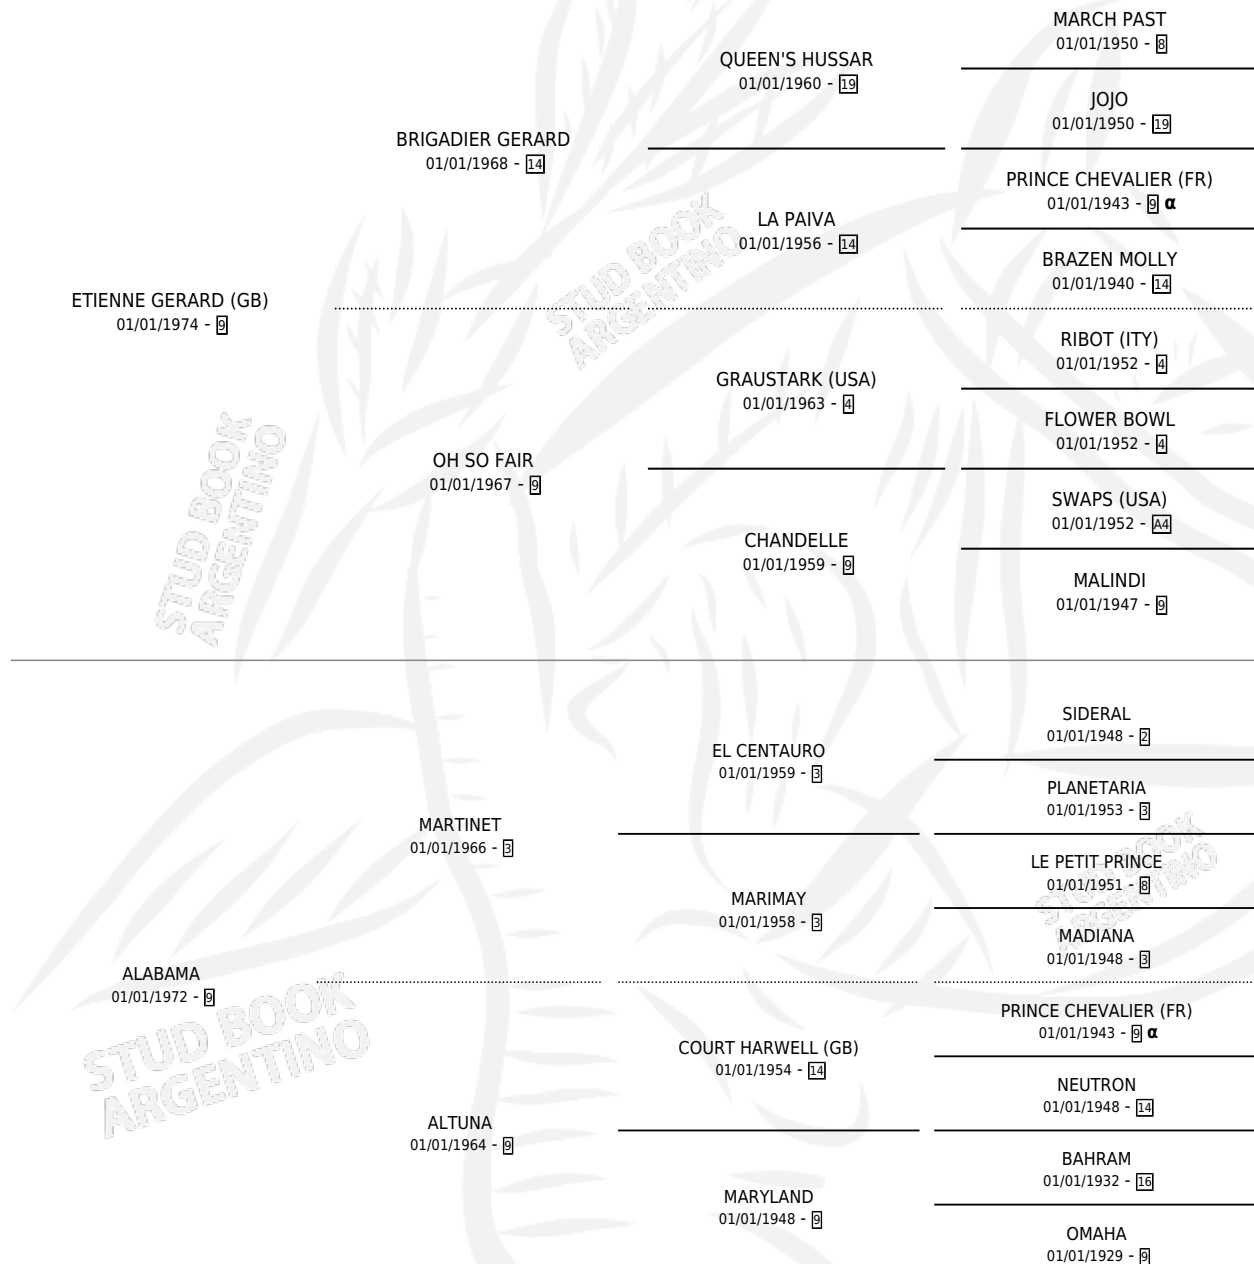

ARKANSAS

por **ETIENNE GERARD (GB)** y **ALABAMA** por **MARTINET**

PEDIGREE

Argentina · Hembra · Zaino · SP · 01/01/1979
Familia 9-g · Volumen 30

ESTADO

TIPIFICACIÓN SANGUÍNEA	✓
TIPIFICACIÓN POR ADN	X
PASAPORTE	X
IDENTIFICACIÓN POR MICROCHIP	X
REPRODUCTOR	✓

Lugar de nacimiento: Campo particular
Criador: El Nocturno

~

HIJOS

	MACHOS	HEMBRAS
11 NACIERON	7	4
7 CORRIERON	5	2
4 GANARON	3	1
0 GANADORES CL	0 GANADORES GR	0 GANADORES G1

INBREEDING : α

CAMPAÑA

Solo carreras oficiales de Argentina