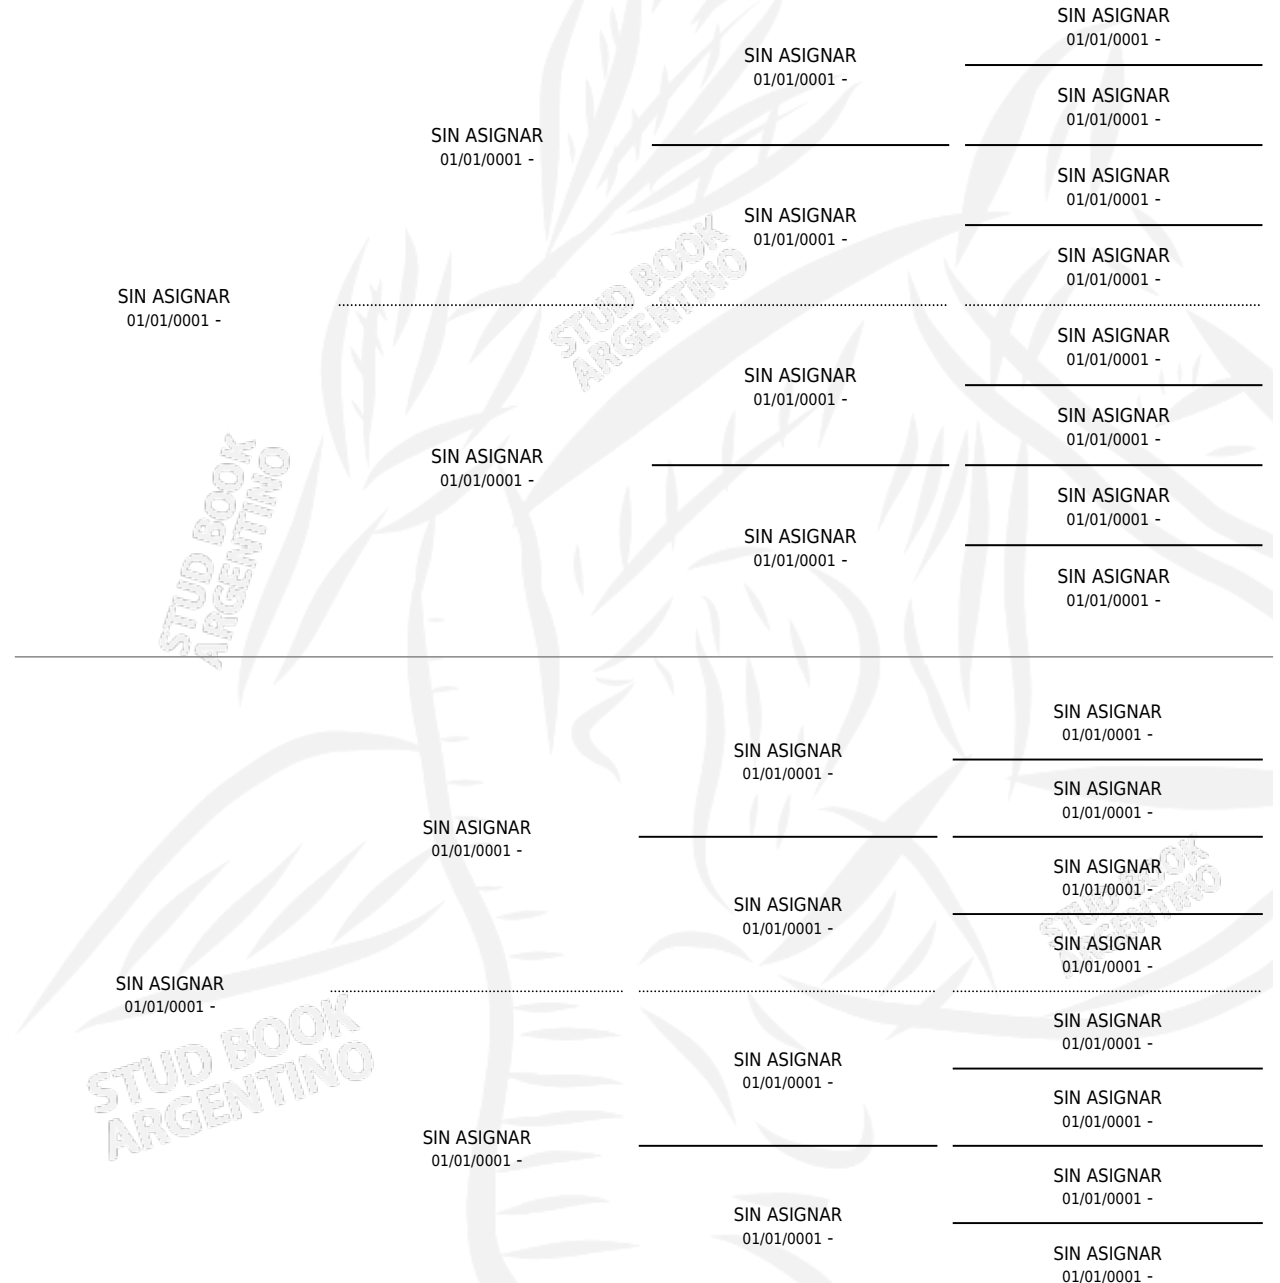

LA ISLA

por SIN ASIGNAR y SIN ASIGNAR por SIN ASIGNAR

Argentina · Hembra · No Consigna · SP · 01/01/1979
Familia · Volumen 30

ESTADO

TIPIFICACIÓN SANGUÍNEA	X
TIPIFICACIÓN POR ADN	X
PASAPORTE	X
IDENTIFICACIÓN POR MICROCHIP	X
REPRODUCTOR	X

Lugar de nacimiento: Campo particular

Criador: Sin dato

PEDIGREE

CAMPAÑA

Solo carreras oficiales de Argentina

POR EDAD

EDAD	CC	1°	2°	3°	4°	5°	NP	CLC	CLG	CLCG1	CLGG1	IMPORTE	GANANCIA / CC
5 AÑOS	3	3	0	0	0	0	0	0	0	0	0	\$0	\$0
TOTALES	3	3	0	0	0	0	0	0	0	0	0	\$0	\$0
%		100%	0.0%	0.0%	0.0%	0.0%	0.0%	0.0%	0.0%	0.0%	0.0%		