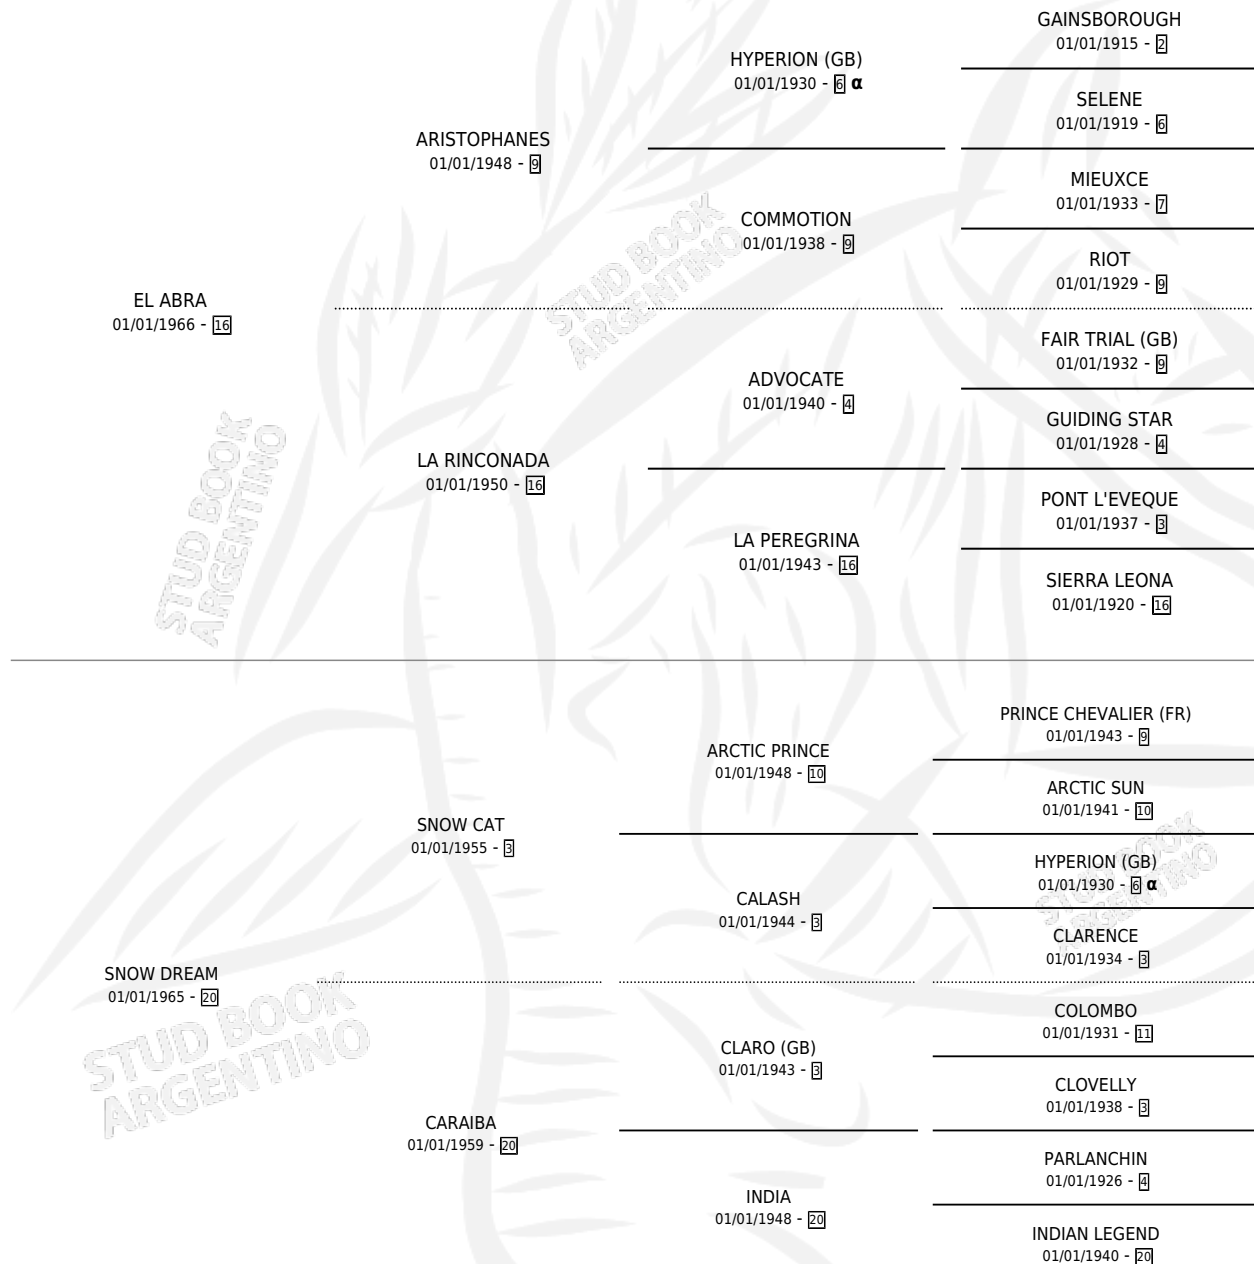

# EL SUEÑO

por EL ABRA y SNOW DREAM por SNOW CAT

Argentina · Macho · No Consigna · SP · 01/01/1979  
Familia 20-d · Volumen 30

## ESTADO

TIPIFICACIÓN SANGUÍNEA	X
TIPIFICACIÓN POR ADN	X
PASAPORTE	X
IDENTIFICACIÓN POR MICROCHIP	X
REPRODUCTOR	X

**Lugar de nacimiento:** Campo particular

**Criador:** Martinez Alfredo Luis

## PEDIGREE

INBREEDING : α