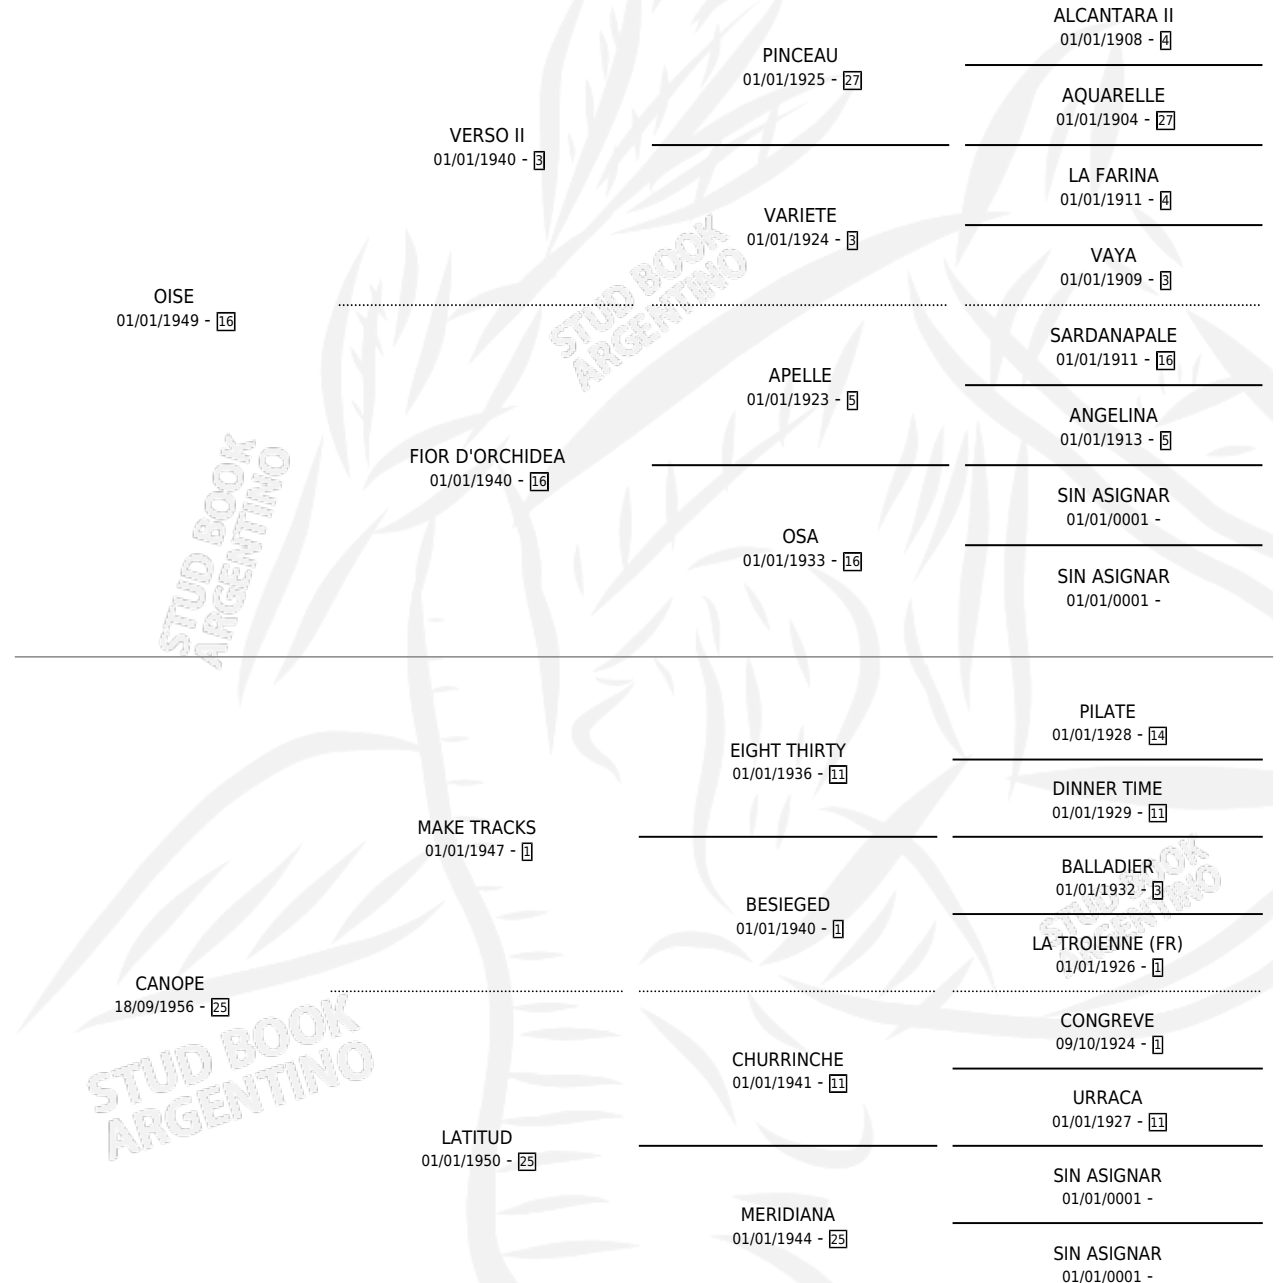

ONE SHOT

por OISE y CANOPE por MAKE TRACKS

Argentina · Macho · Alazan · SP · 28/09/1965
Familia 25 · Volumen 25

ESTADO

TIPIFICACIÓN SANGUÍNEA	X
TIPIFICACIÓN POR ADN	X
PASAPORTE	X
IDENTIFICACIÓN POR MICROCHIP	X
REPRODUCTOR	X

Lugar de nacimiento: Campo particular

Criador: Sin dato

PEDIGREE

ONE SHOT

Datos oficiales del Stud Book Argentino

Documento generado el 28/04/2026

studbook.org.ar