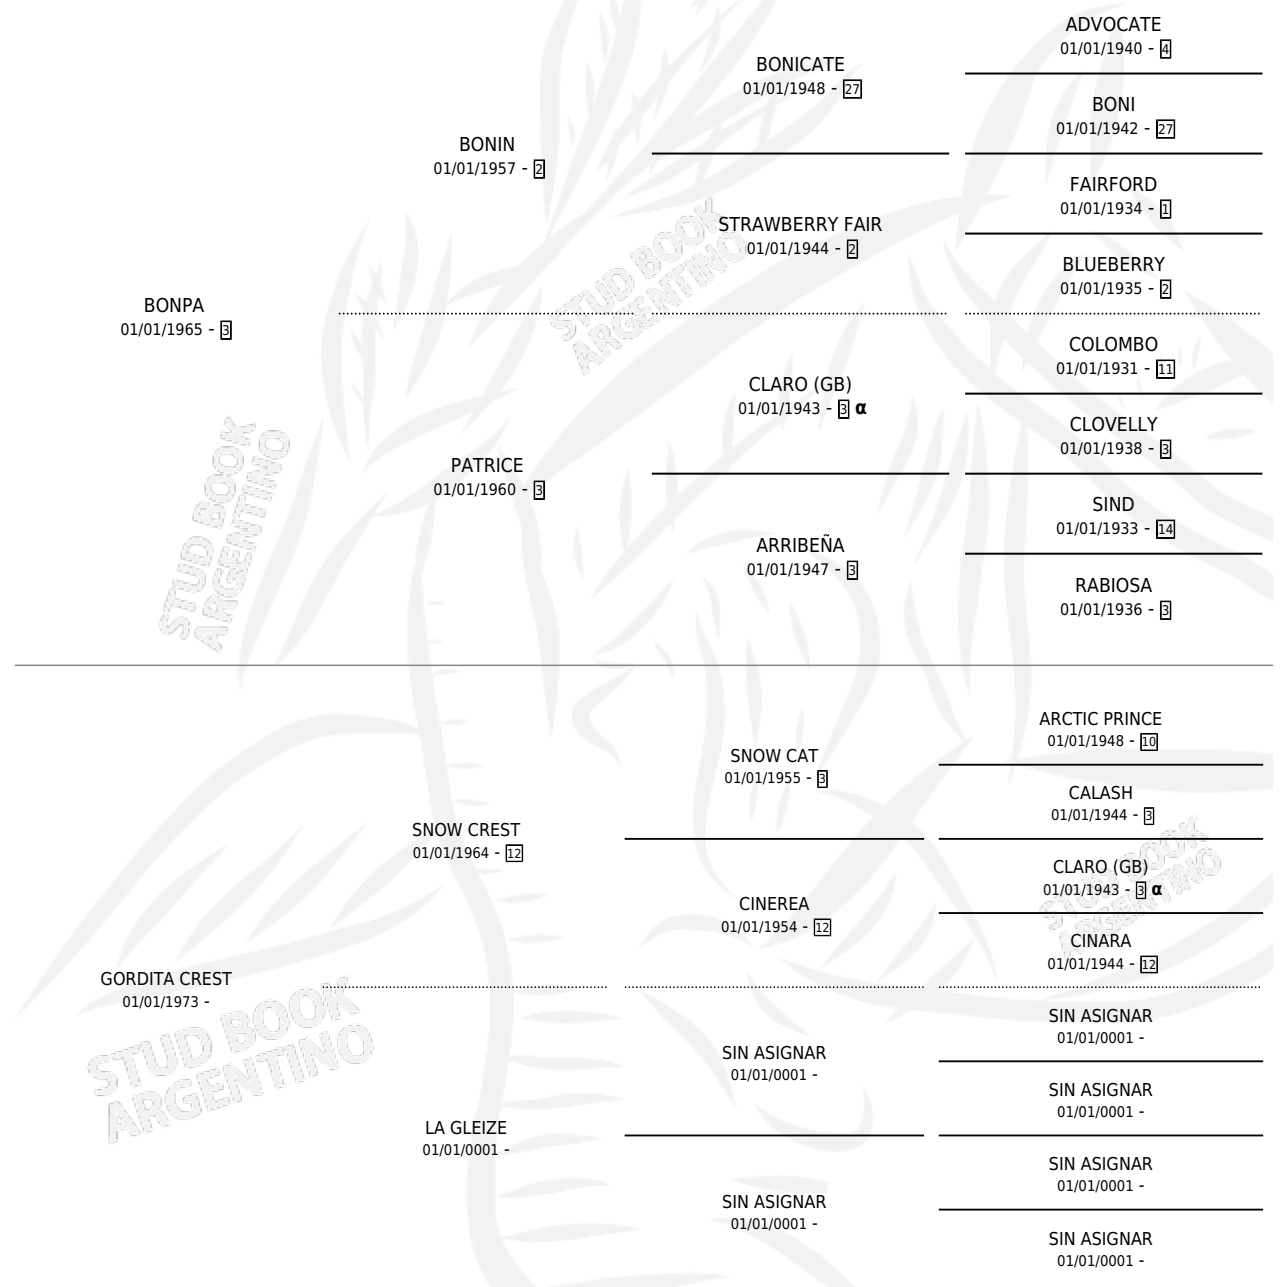

BONISIMA

por **BONPA** y **GORDITA CREST** por **SNOW CREST**

Argentina · Hembra · Zaino · SP · 06/08/1979
Familia · Volumen 30

ESTADO

TIPIFICACIÓN SANGUÍNEA	X
TIPIFICACIÓN POR ADN	X
PASAPORTE	X
IDENTIFICACIÓN POR MICROCHIP	X
REPRODUCTOR	✓

Lugar de nacimiento: Campo particular
Criador: Don Simeon

PEDIGREE

INBREEDING : α