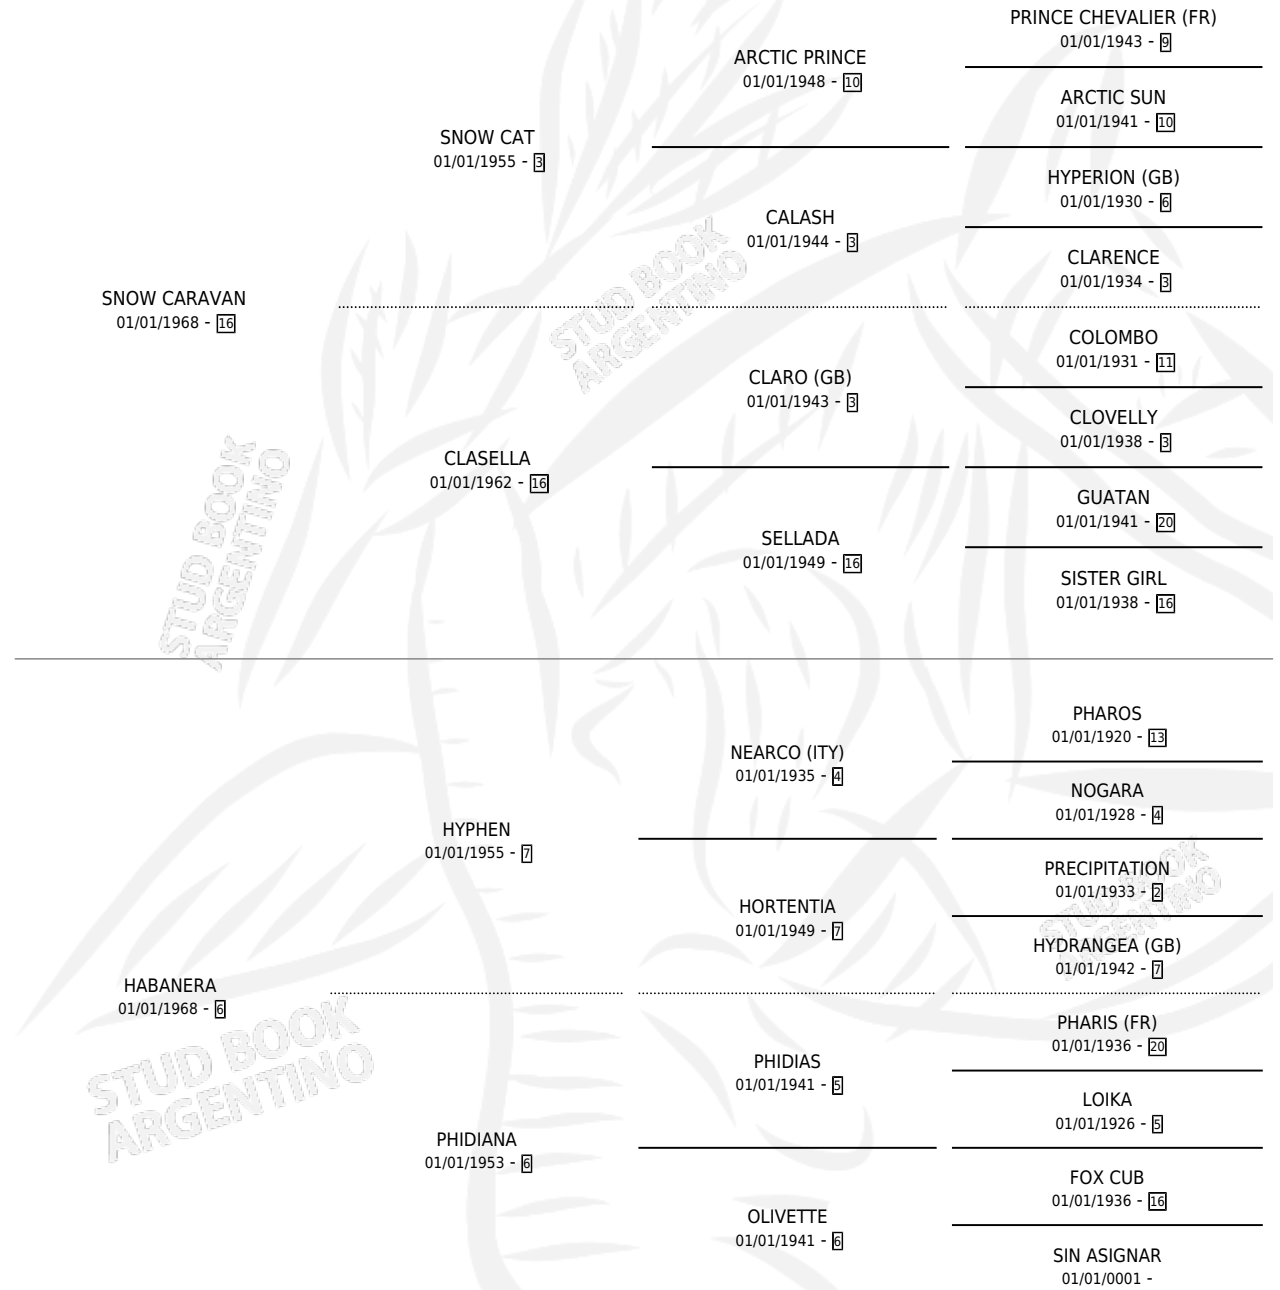

Lugar de nacimiento: Campo particular

Criador: Crespo Ana Maria, Crespo Pedro Manuel,
Crespo Felix Eduardo y Perez De Crespo Ana Maria

~

HIJOS

	MACHOS	HEMBRAS
6 NACIERON	3	3
5 CORRIERON	3	2
2 GANARON	2	0
0 GANADORES CL	0 GANADORES GR	0 GANADORES G1

PEDIGREE

CAMPAÑA

Solo carreras oficiales de Argentina

POR EDAD

EDAD	CC	1°	2°	3°	4°	5°	NP	CLC	CLG	CLCG1	CLGG1	IMPORTE	GANANCIA / CC
4 AÑOS	1	1	0	0	0	0	0	0	0	0	0	\$0	\$0
TOTALES	1	1	0	0	0	0	0	0	0	0	0	\$0	\$0
%		100%	0.0%	0.0%	0.0%	0.0%	0.0%	0.0%	0.0%	0.0%	0.0%		

SERVICIOS

Servicios 9 / Nacimientos 6 / Efectividad 66.67%

PADRILLO	PRODUCTO	CRIADOR	1ER SERVICIO	ÚLTIMO SERVICIO
GREY OWL (USA)	∅		08/10/1992	20/11/1992
MAJOR GUNDRY (GB)	SABIDO (M A, 15/09/1992)	EL TALA	21/09/1991	21/09/1991
FAR	SABIADA (H A, 26/08/1991)	EL TALA	13/09/1990	13/09/1990
FAR	∅		20/10/1989	20/10/1989
FARLEY	LINDA SABBIA (H Z, 13/10/1989)	EL TALA	04/09/1988	02/11/1988
FAR	SUIZO (M T, 15/08/1988) •MURIÓ EL 02/02/1998•	EL TALA	02/09/1987	02/09/1987
FAR	SANTIAGUES (M ZC, 26/08/1987)	SIN DATO	18/09/1986	18/09/1986
PALACE DANCER (GB)	∅			
PALACE DANCER (GB)	SABELIANA (H A, 29/10/1985)	SIN DATO		