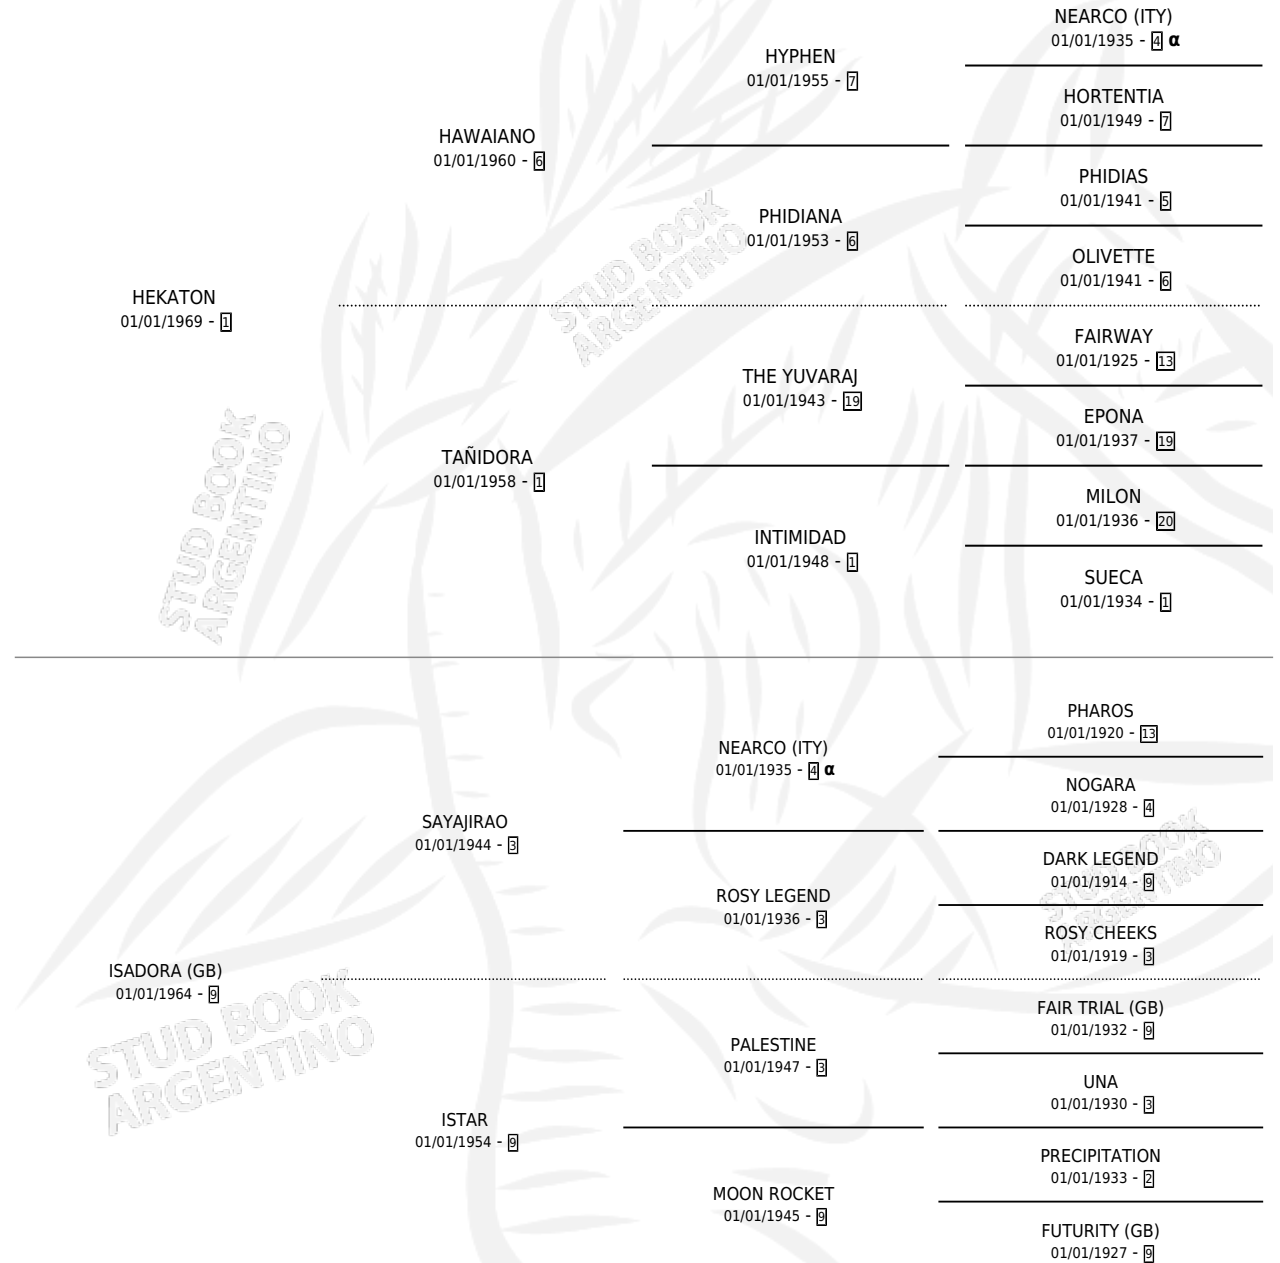

HALAGADOR

por HEKATON y ISADORA (GB) por SAYAJIRAO

Argentina · Macho · No Consigna · SP · 01/01/1979
Familia 9-c · Volumen 30

ESTADO

TIPIFICACIÓN SANGUÍNEA	X
TIPIFICACIÓN POR ADN	X
PASAPORTE	X
IDENTIFICACIÓN POR MICROCHIP	X
REPRODUCTOR	X

Lugar de nacimiento: Campo particular

Criador: Sin dato

PEDIGREE

INBREEDING : α

CAMPAÑA

Solo carreras oficiales de Argentina

POR EDAD

EDAD	CC	1°	2°	3°	4°	5°	NP	CLC	CLG	CLCG1	CLGG1	IMPORTE	GANANCIA / CC
5 AÑOS	1	1	0	0	0	0	0	0	0	0	0	\$0	\$0
6 AÑOS	1	1	0	0	0	0	0	0	0	0	0	\$0	\$0
TOTALES	2	2	0	0	0	0	0	0	0	0	0	\$0	\$0
%		100%	0.0%	0.0%	0.0%	0.0%	0.0%	0.0%	0.0%	0.0%	0.0%		