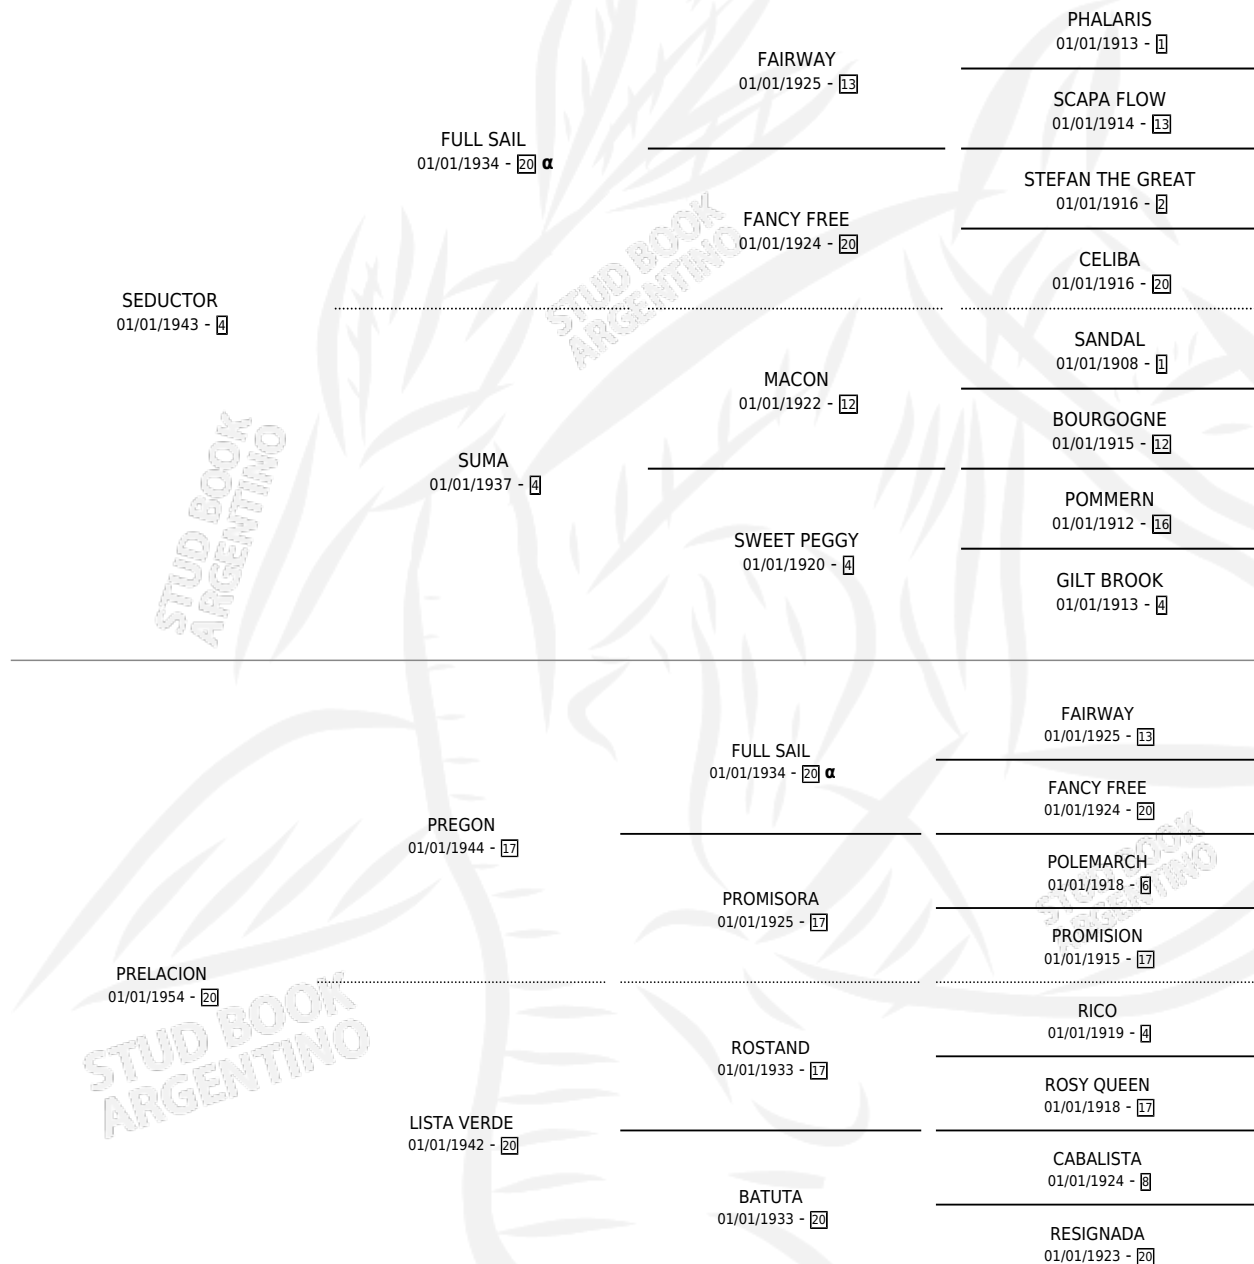

SEDUPREL

por **SEDUCTOR** y **PRELACION** por **PREGON**

Argentina · Macho · Zaino Colorado · SP · 20/10/1965
Familia 20 · Volumen 25

ESTADO

TIPIFICACIÓN SANGUÍNEA	X
TIPIFICACIÓN POR ADN	X
PASAPORTE	X
IDENTIFICACIÓN POR MICROCHIP	X
REPRODUCTOR	✓

Lugar de nacimiento: Campo particular

Criador: Sin dato

~

HIJOS

	MACHOS	HEMBRAS
111 NACIERON	51	60
27 CORRIERON	18	9
26 GANARON	17	9

1 GANADORES **CL**   **1** GANADORES **GR**   **0** GANADORES **G1**

PEDIGREE

INBREEDING : α